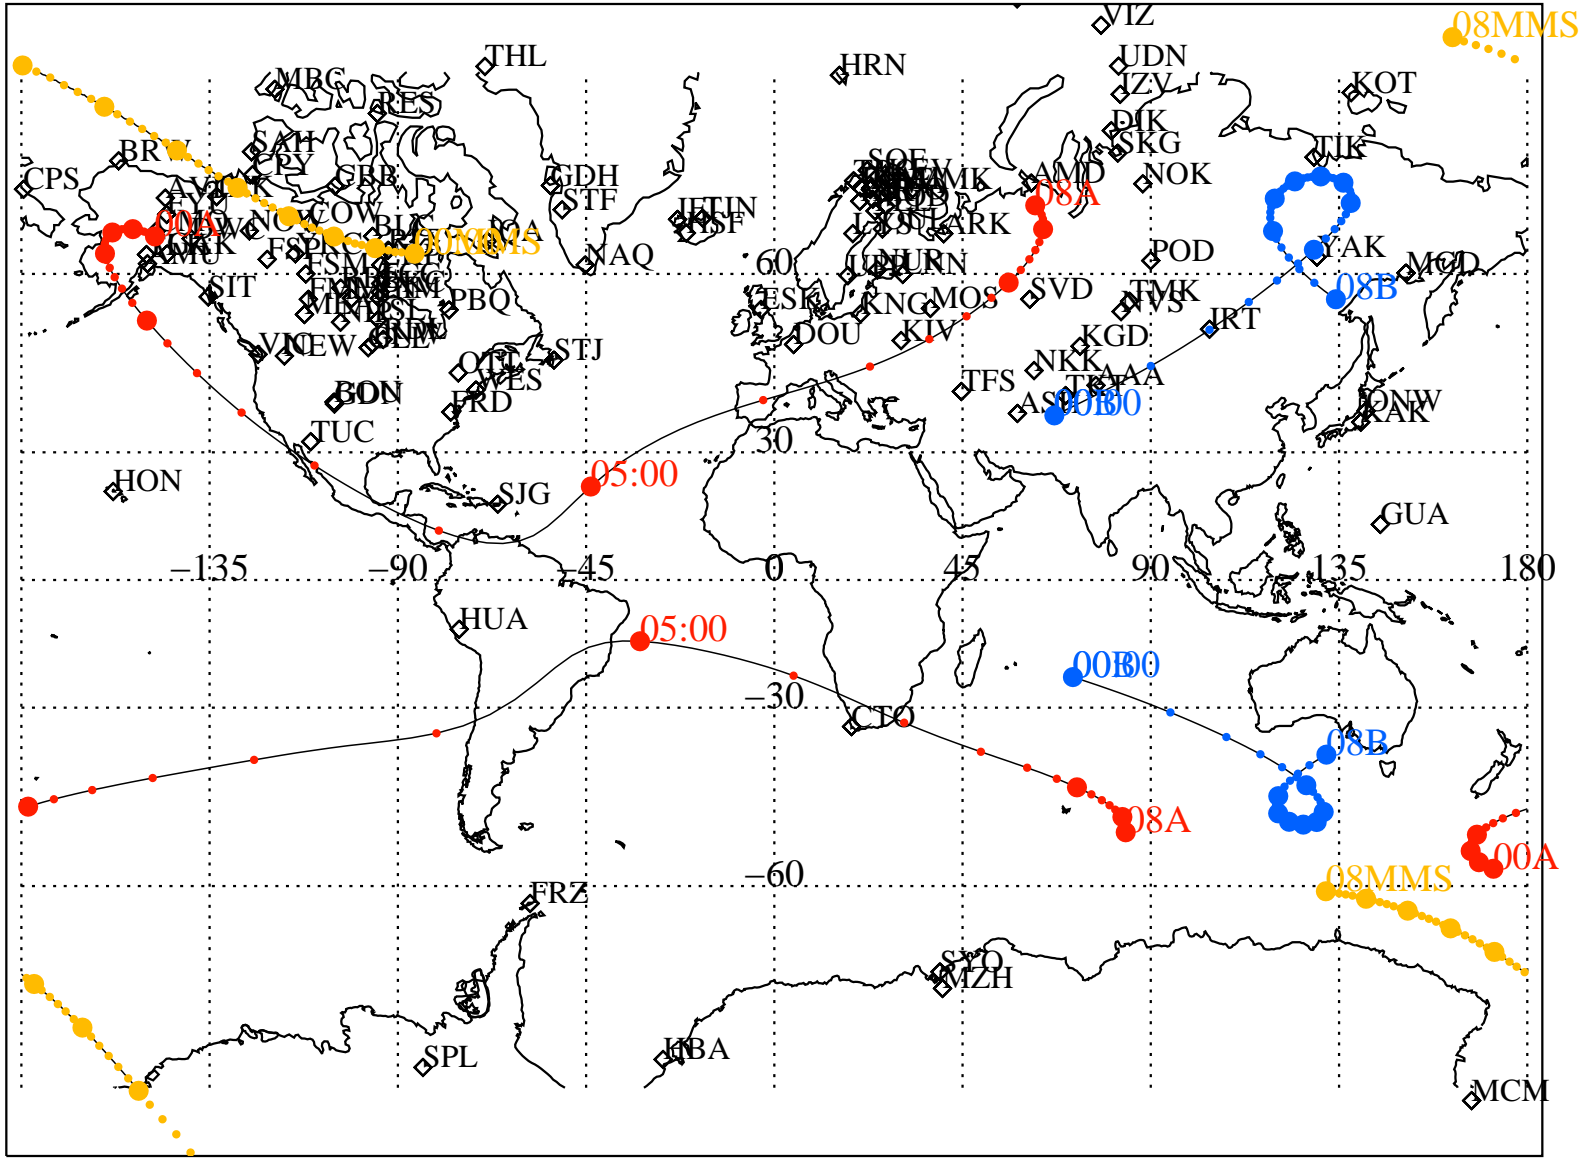

ALE
HELIO S/C ORBITS 2017 243 (08/31) 00:00 to 2017 243 (08/31) 08:00

00MMS

RBSPA-A, RBSPB-B, CNOFS-CN, MMS1-MMS,