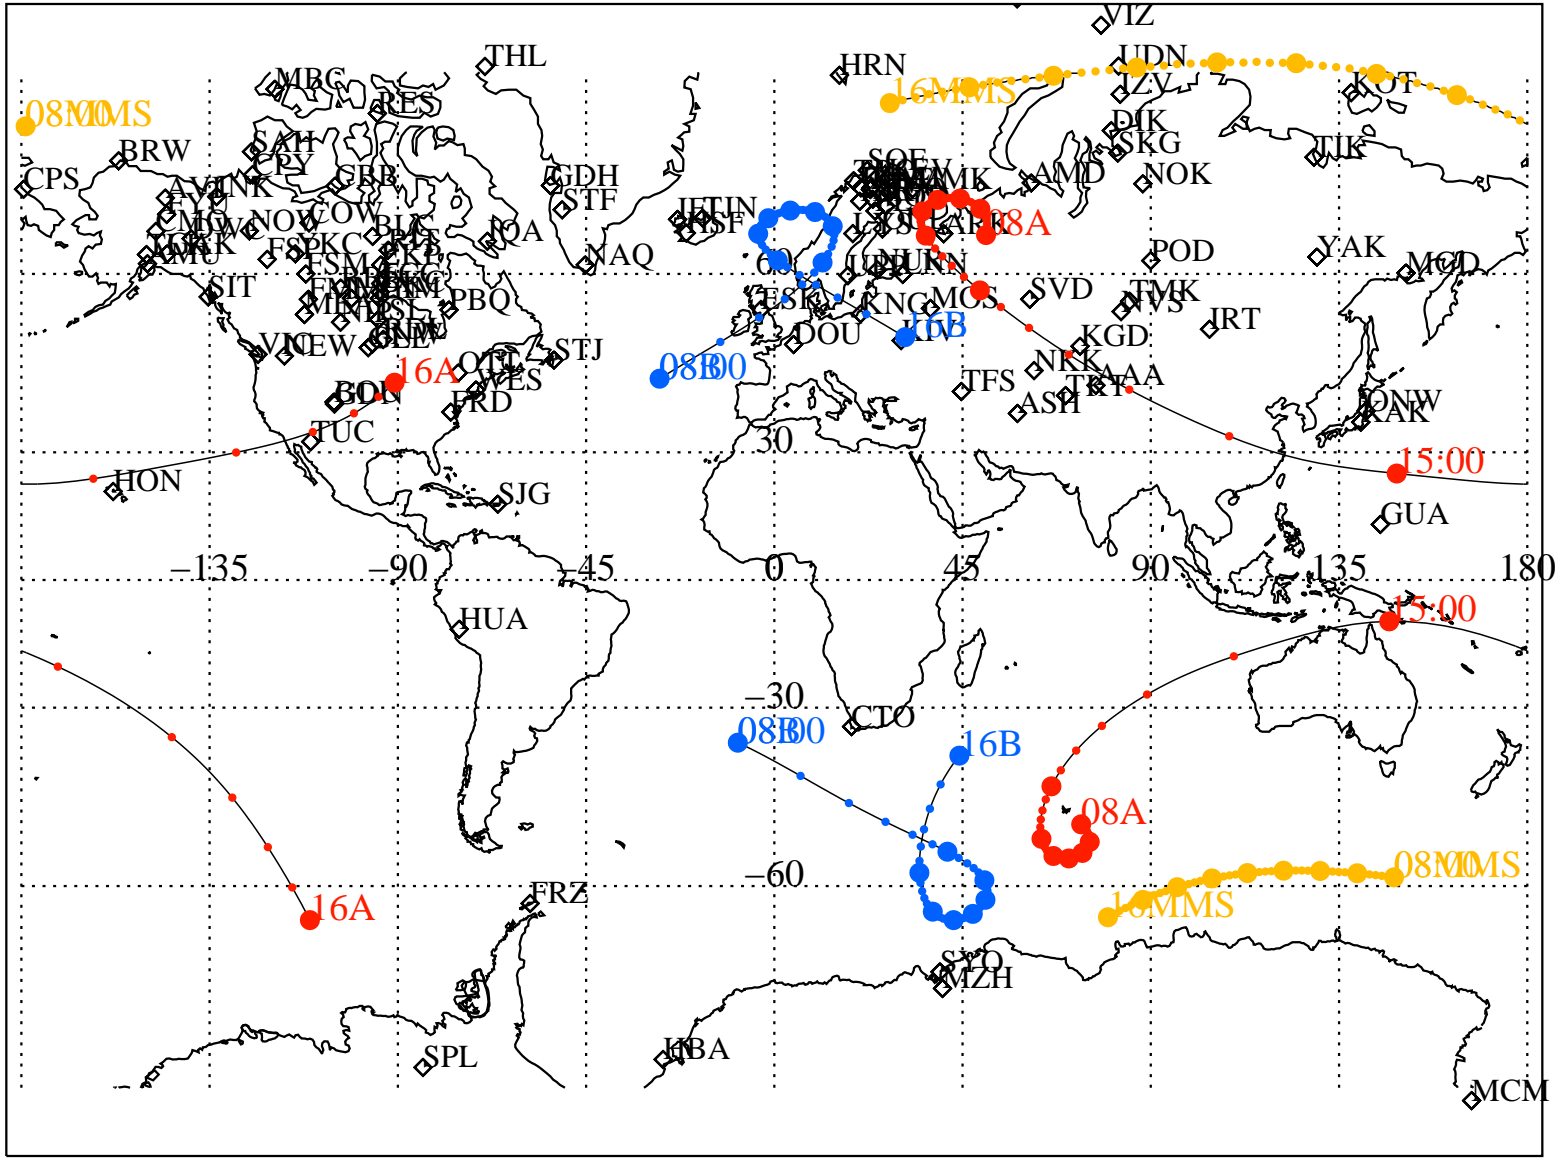

ALE  
**HELIO S/C ORBITS 2017 234 (08/22) 08:00 to 2017 234 (08/22) 16:00**

RBSPA-A, RBSPB-B, CNOFS-CN, MMS1-MMS,