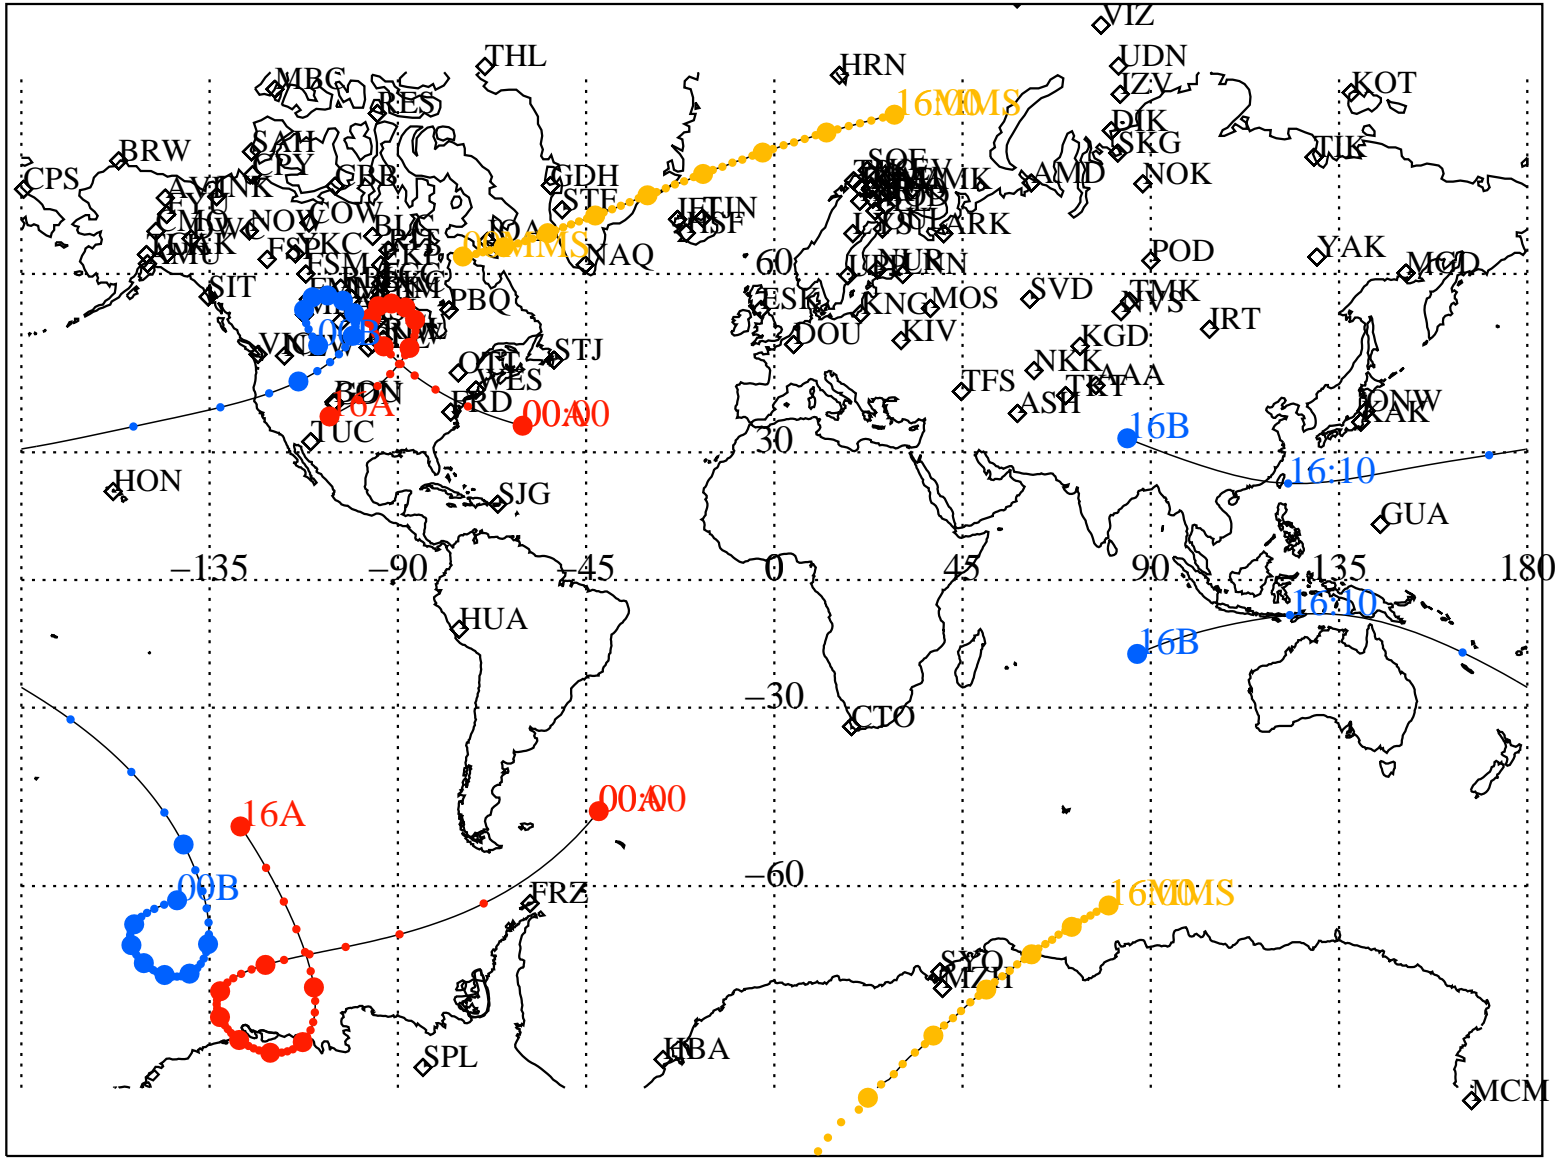

ALE  
**HELIO S/C ORBITS 2017 231 (08/19) 16:00 to 2017 232 (08/20) 00:00**

RBSPA-A, RBSPB-B, CNOFS-CN, MMS1-MMS,  
00MMS