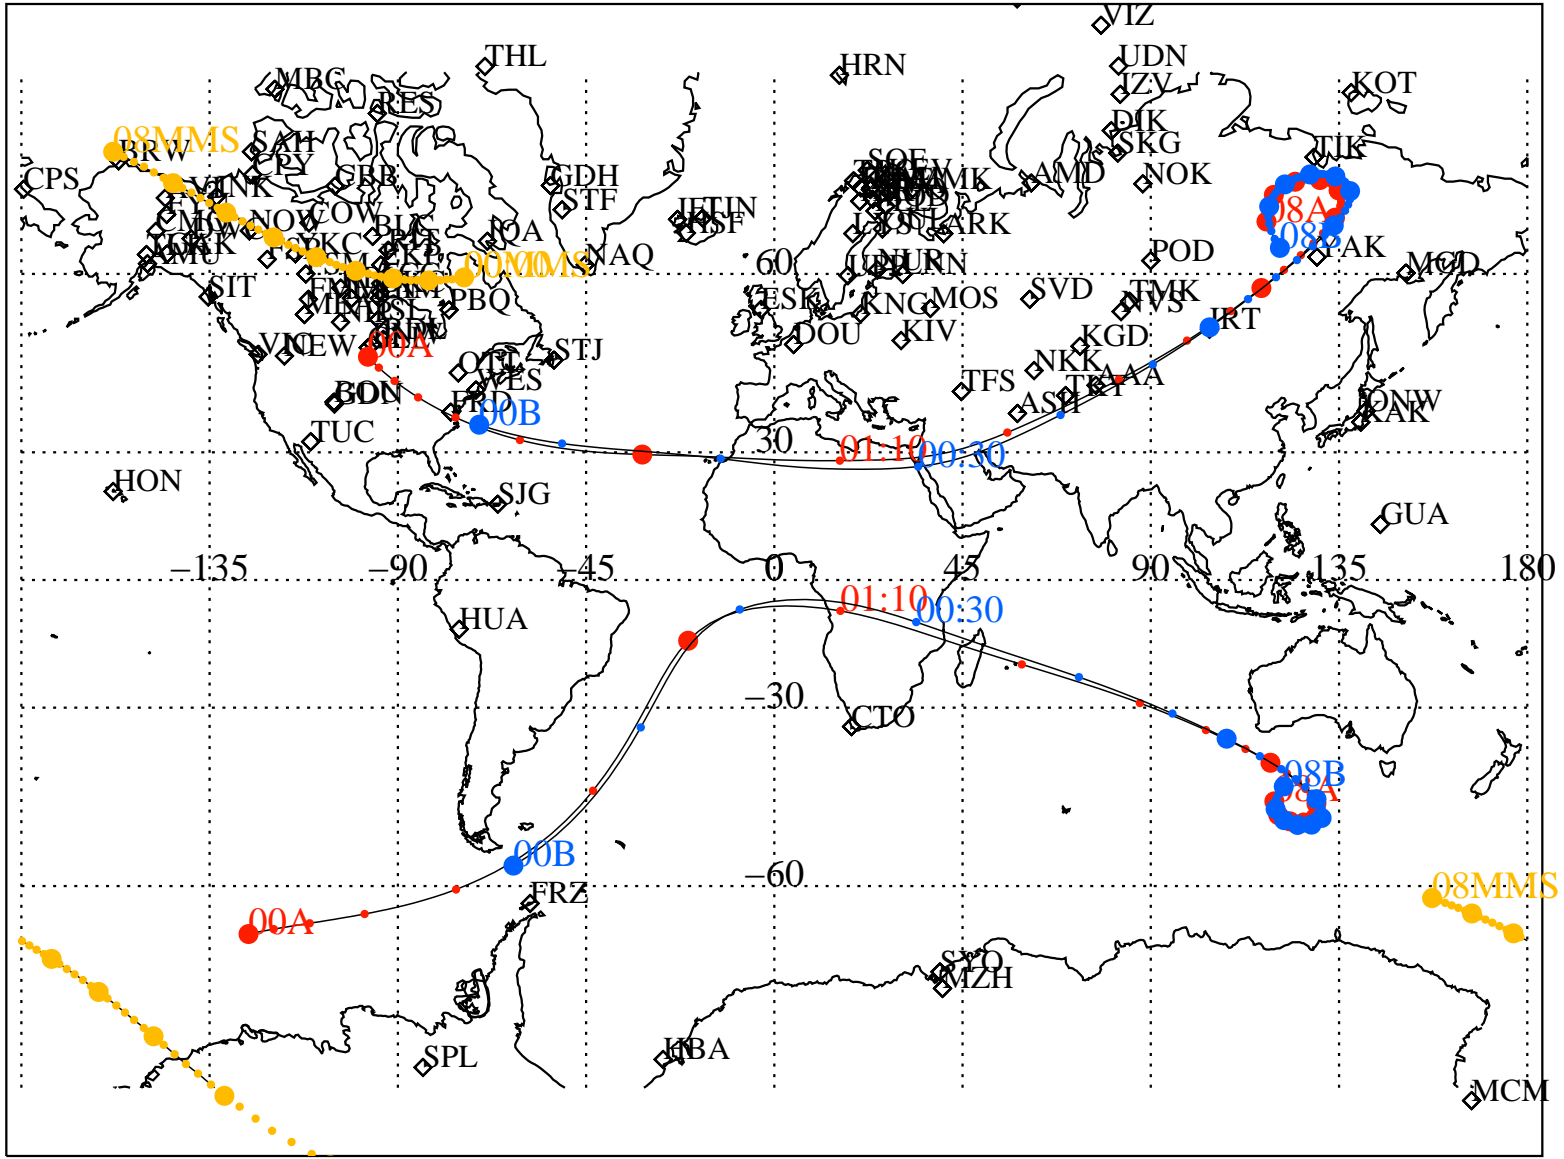

ALE  
 HELIO S/C ORBITS 2017 226 (08/14) 00:00 to 2017 226 (08/14) 08:00

00MMS

RBSPA-A, RBSPB-B, CNOFS-CN, MMS1-MMS,