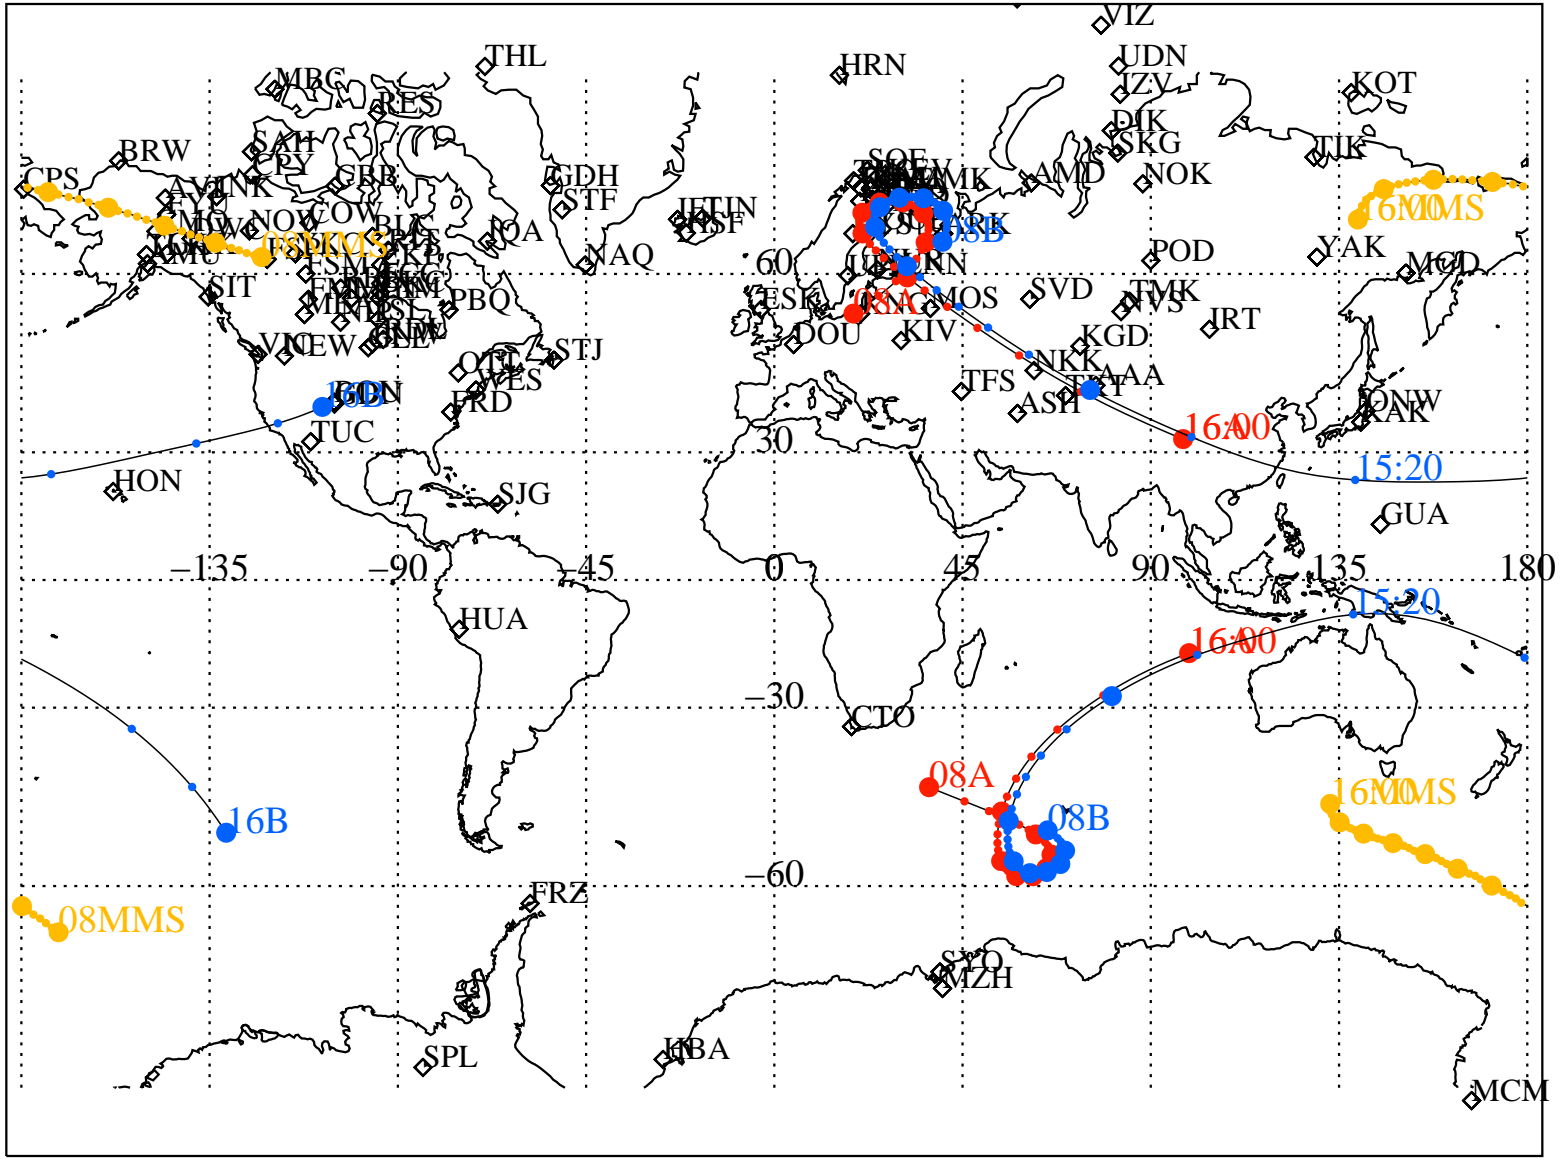

ALE  
**HELIO S/C ORBITS 2017 225 (08/13) 08:00 to 2017 225 (08/13) 16:00**

RBSPA-A, RBSPB-B, CNOFS-CN, MMS1-MMS,