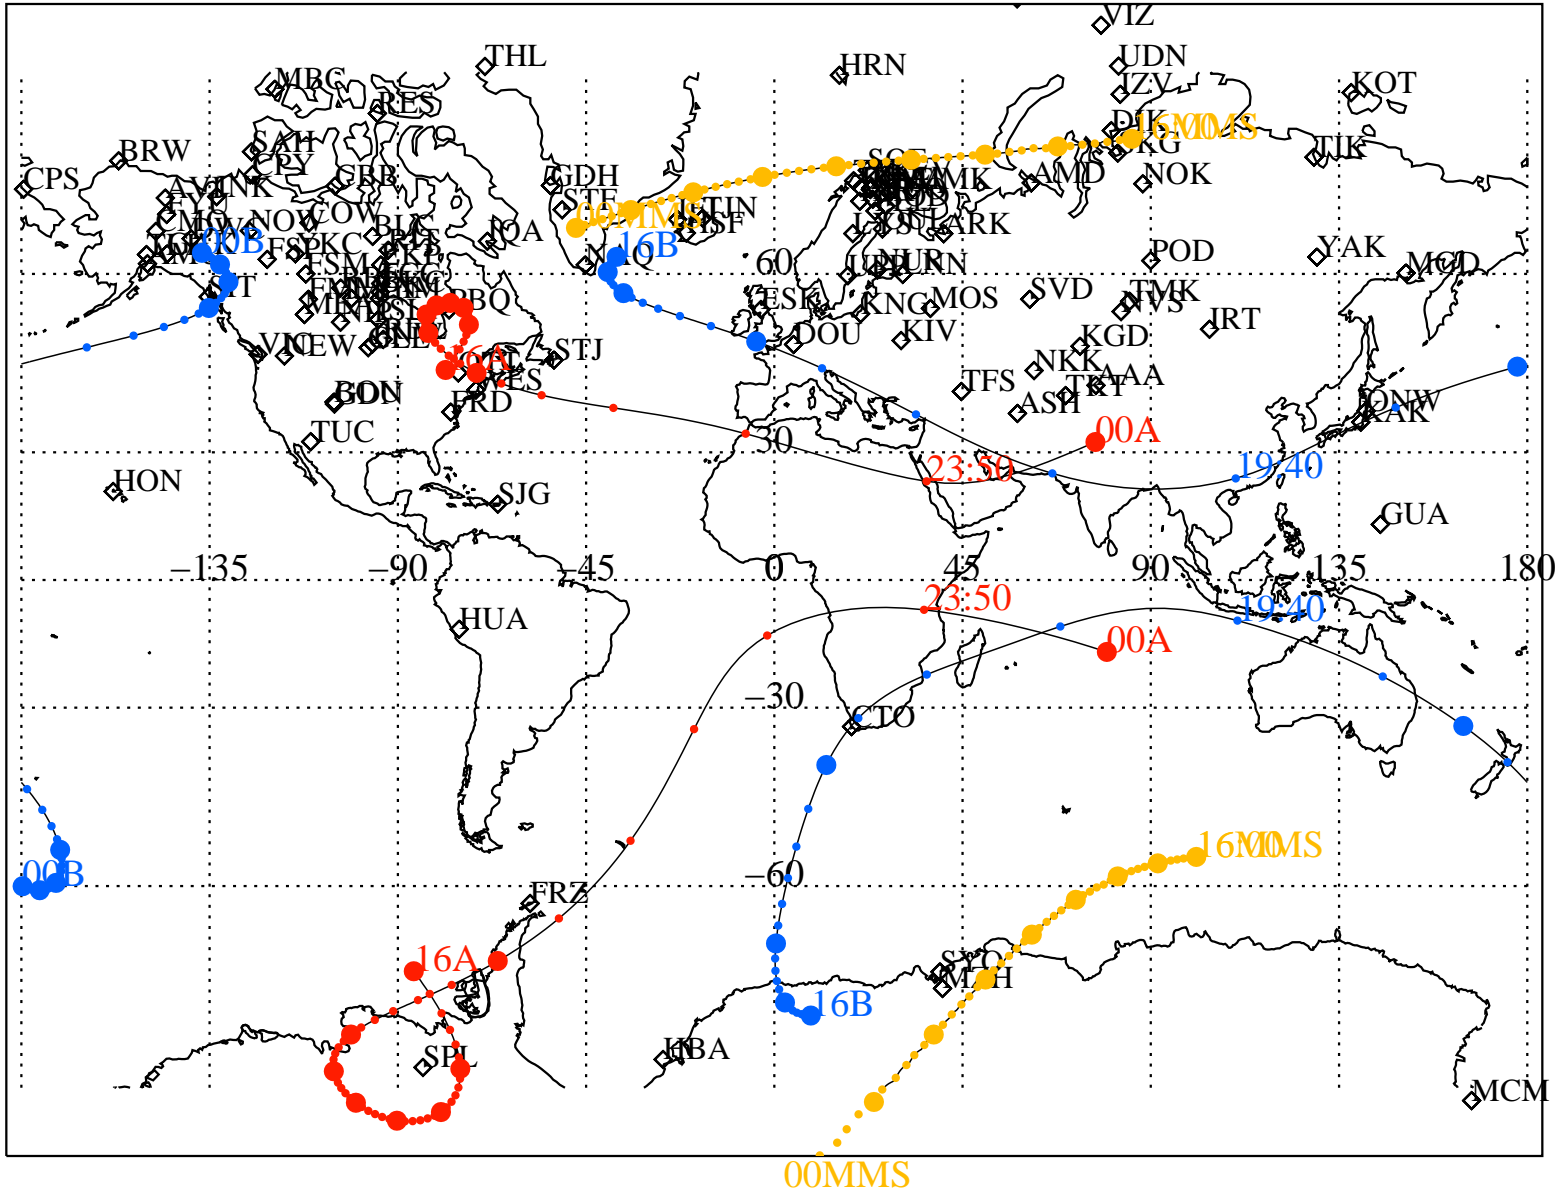

ALE  
**HELIO S/C ORBITS 2017 212 (07/31) 16:00 to 2017 213 (08/01) 00:00**

RBSPA-A, RBSPB-B, CNOFS-CN, MMS1-MMS,