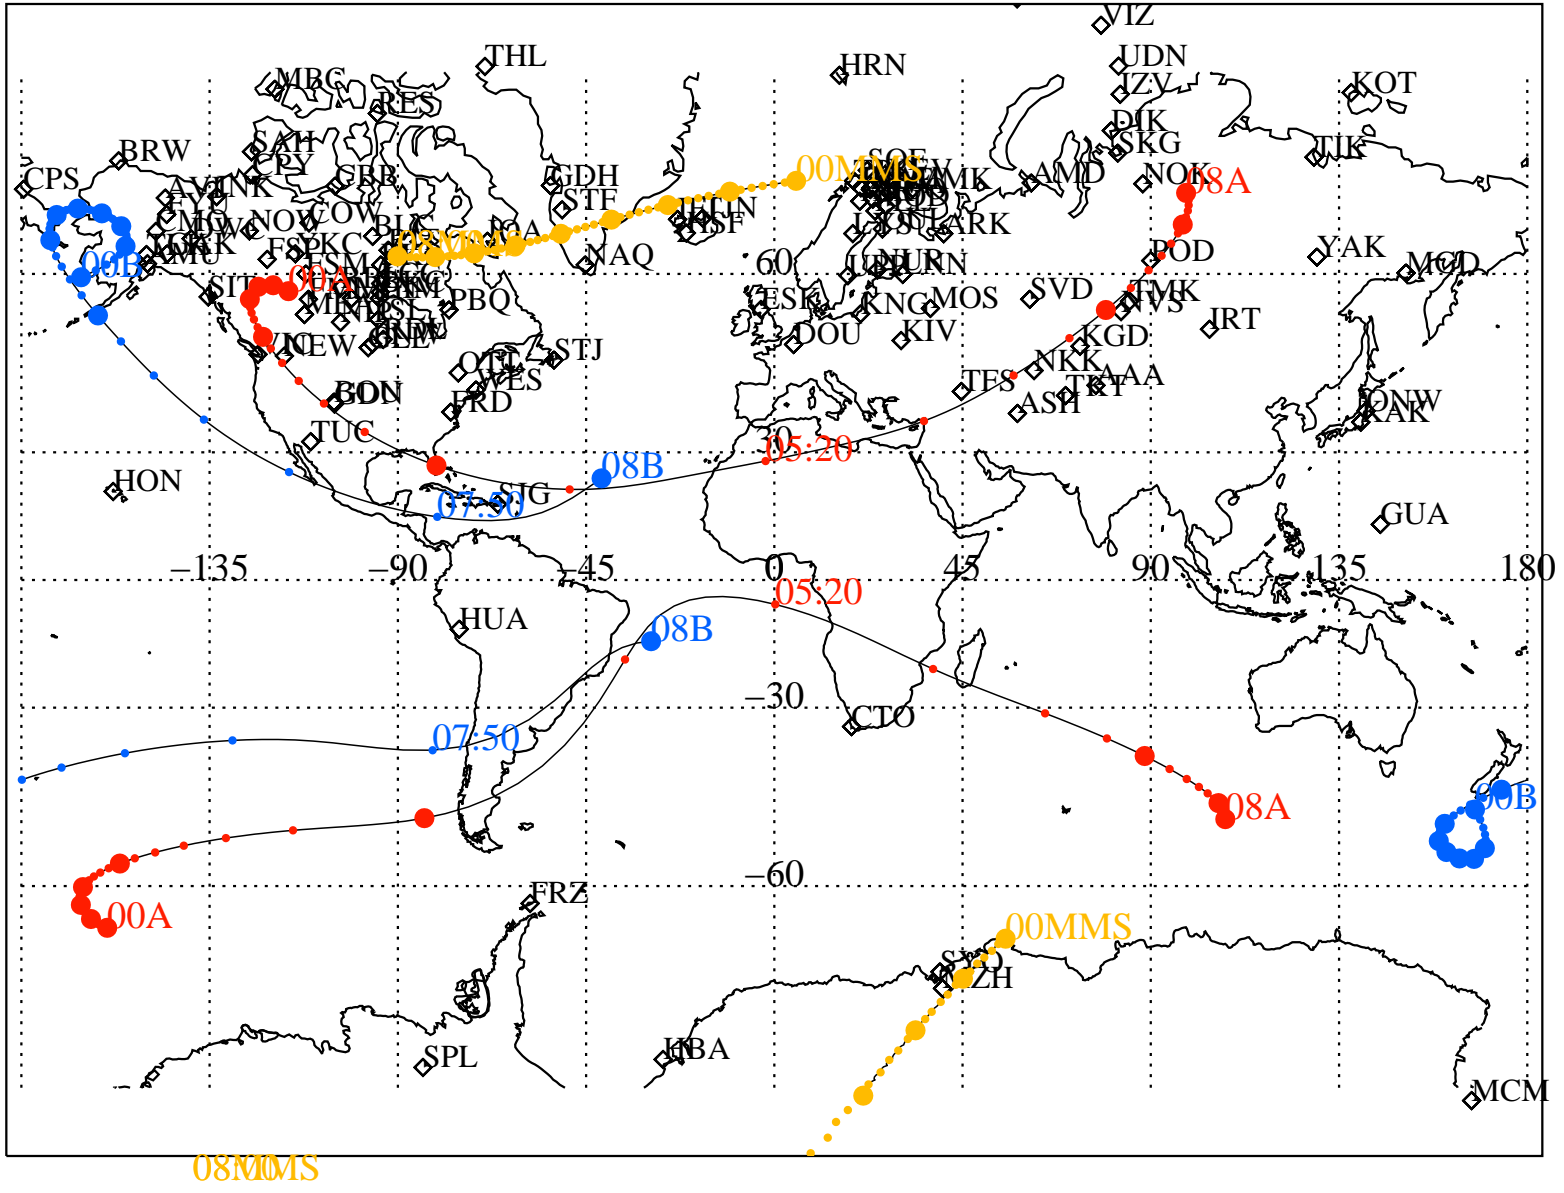

ALE
 HELIO S/C ORBITS 2017 171 (06/20) 00:00 to 2017 171 (06/20) 08:00

RBSPA-A, RBSPB-B, CNOFS-CN, MMS1-MMS,