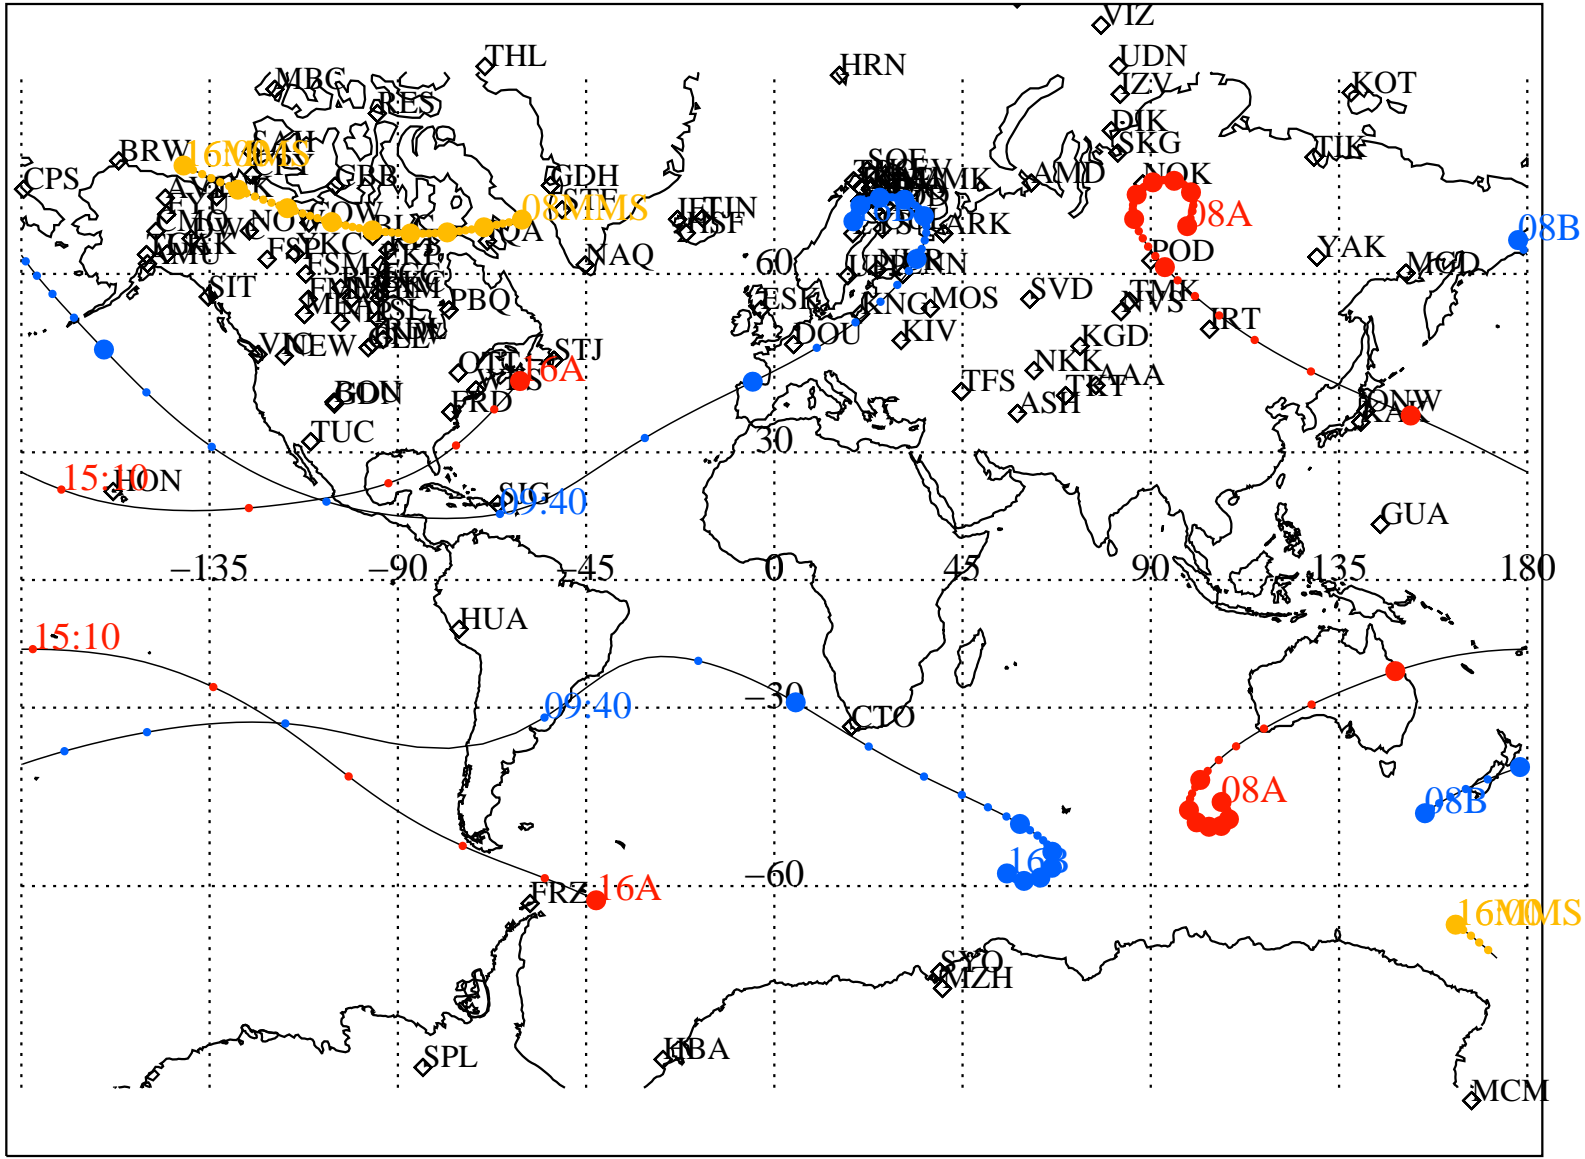

ALE  
**HELIO S/C ORBITS 2017 140 (05/20) 08:00 to 2017 140 (05/20) 16:00**

RBSPA-A, RBSPB-B, CNOFS-CN, MMS1-MMS,

08MMS