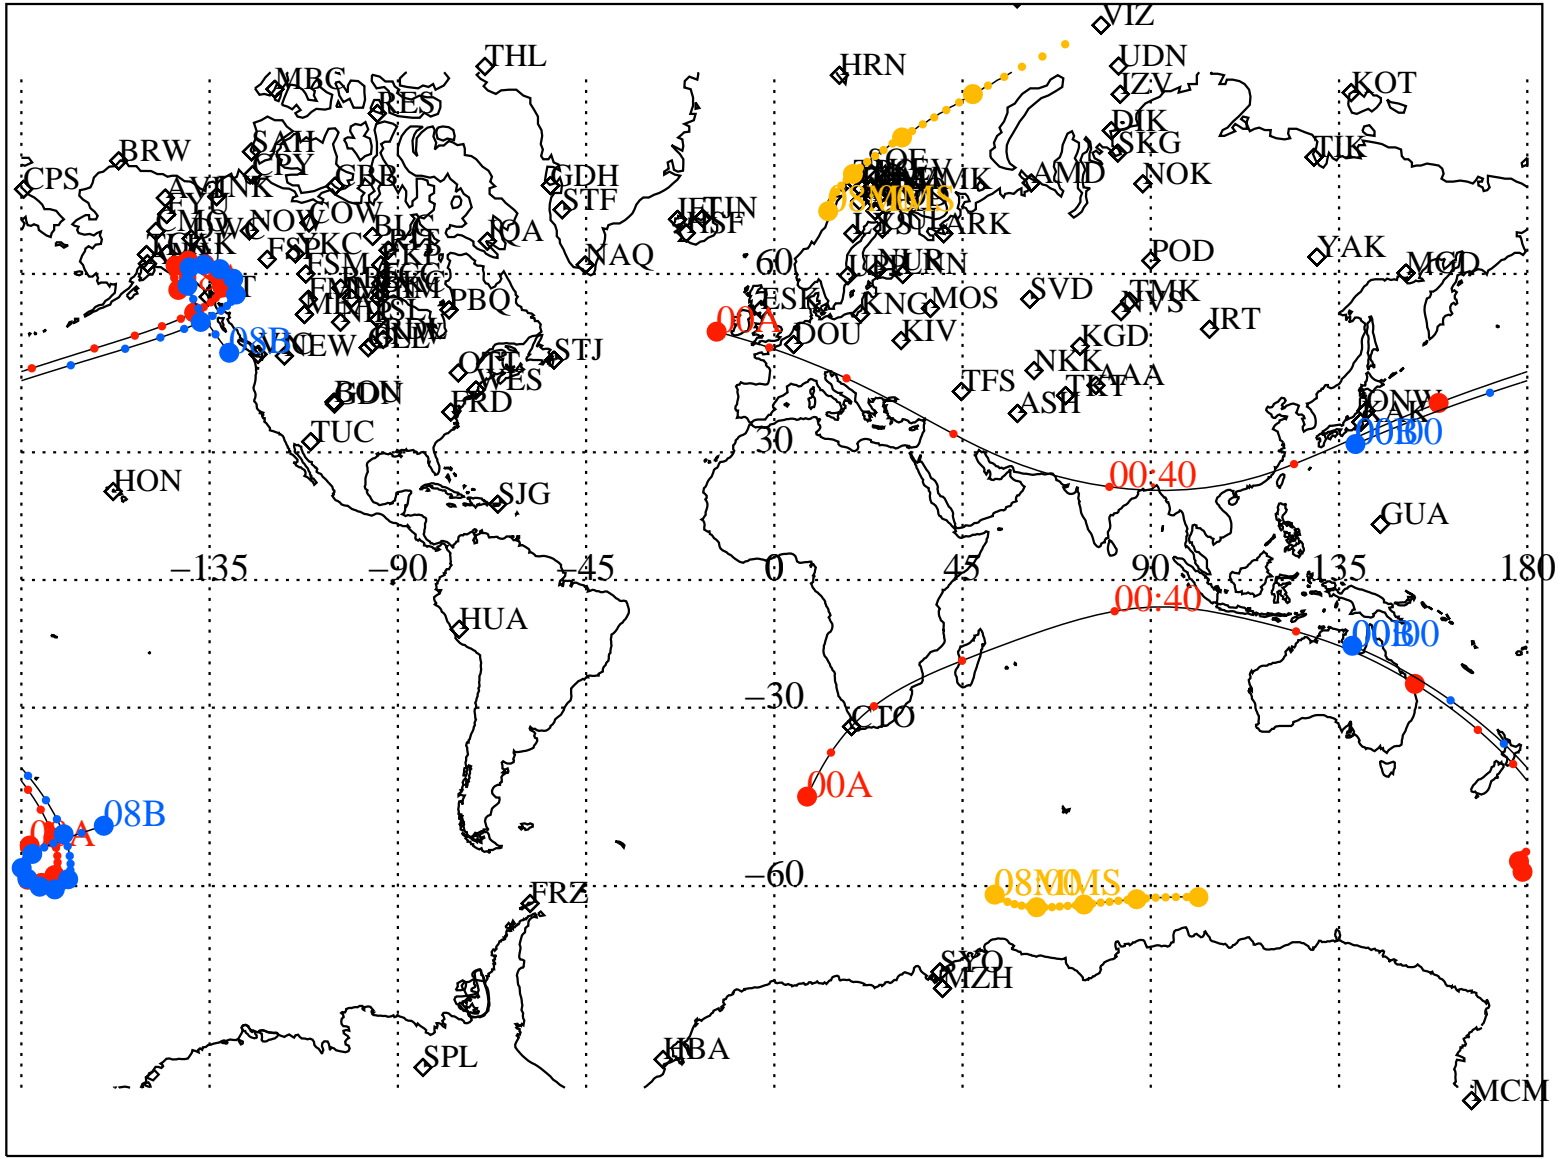

ALE  
**HELIO S/C ORBITS 2017 091 (04/01) 00:00 to 2017 091 (04/01) 08:00**

RBSPA-A, RBSPB-B, CNOFS-CN, MMS1-MMS,