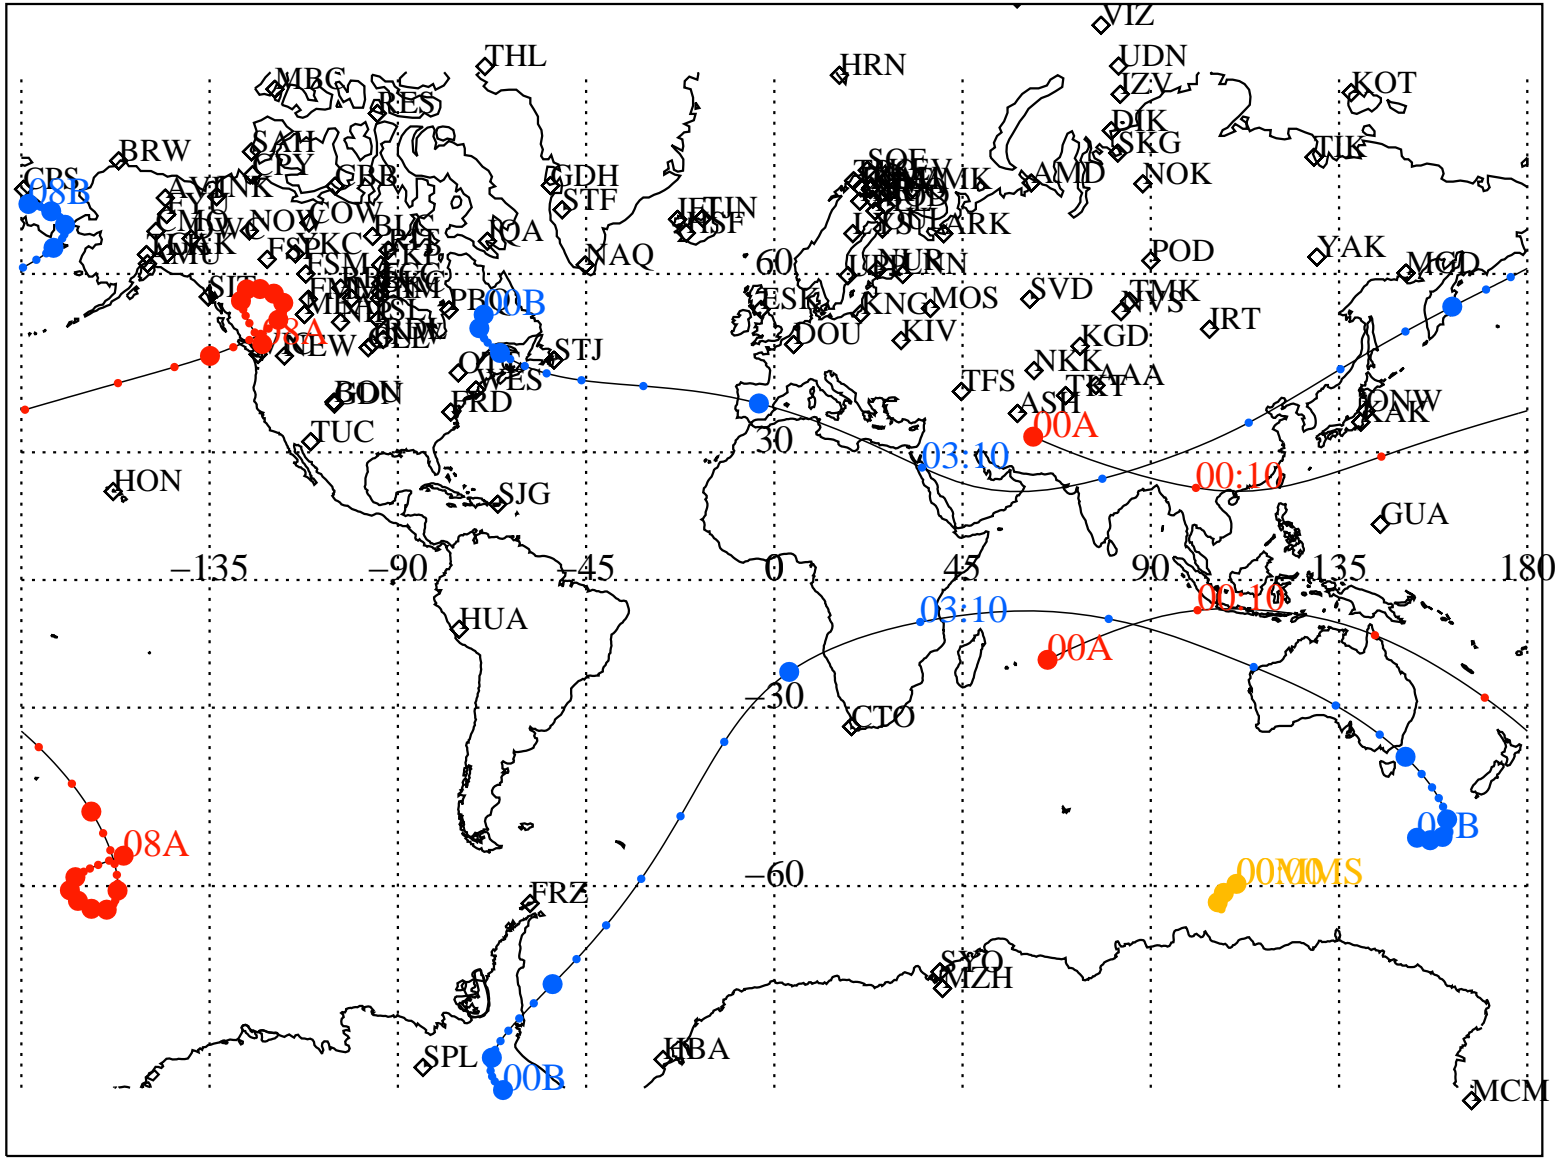

ALE  
**HELIO S/C ORBITS 2017 072 (03/13) 00:00 to 2017 072 (03/13) 08:00**

RBSPA-A, RBSPB-B, CNOFS-CN, MMS1-MMS,