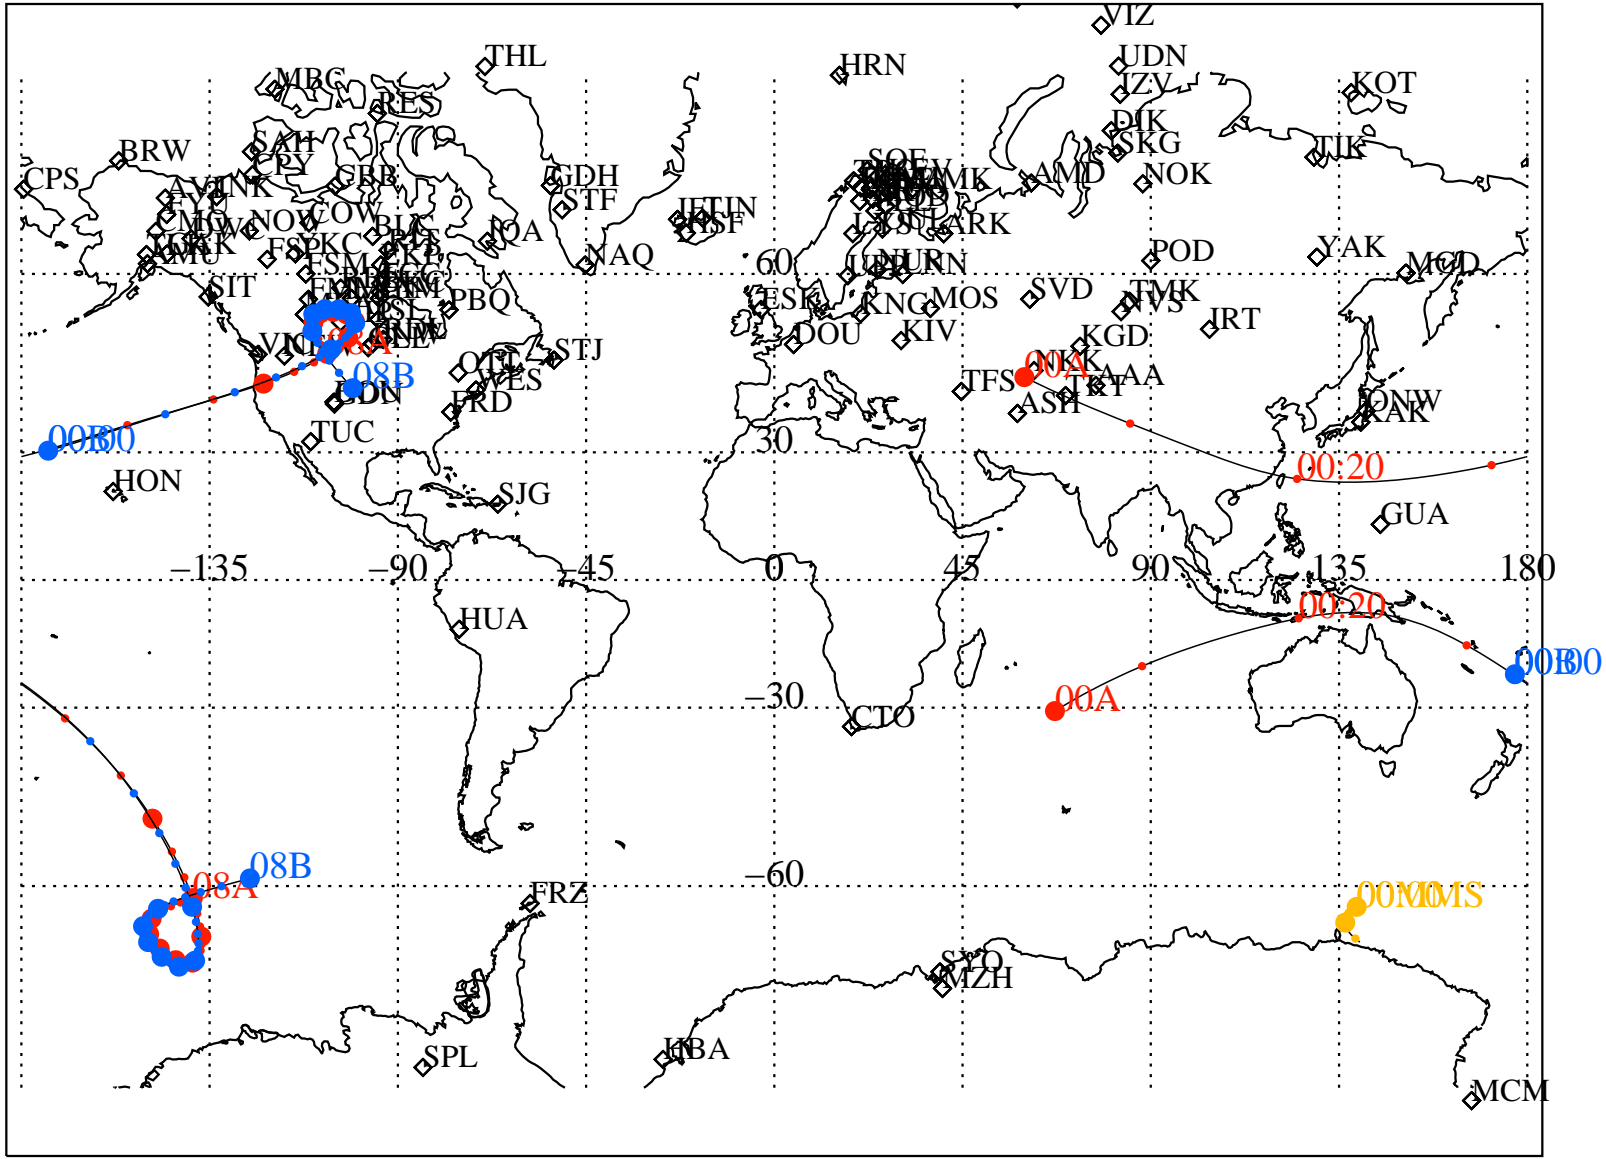

ALE
HELIO S/C ORBITS 2017 025 (01/25) 00:00 to 2017 025 (01/25) 08:00

RBSPA-A, RBSPB-B, CNOFS-CN, MMS1-MMS,