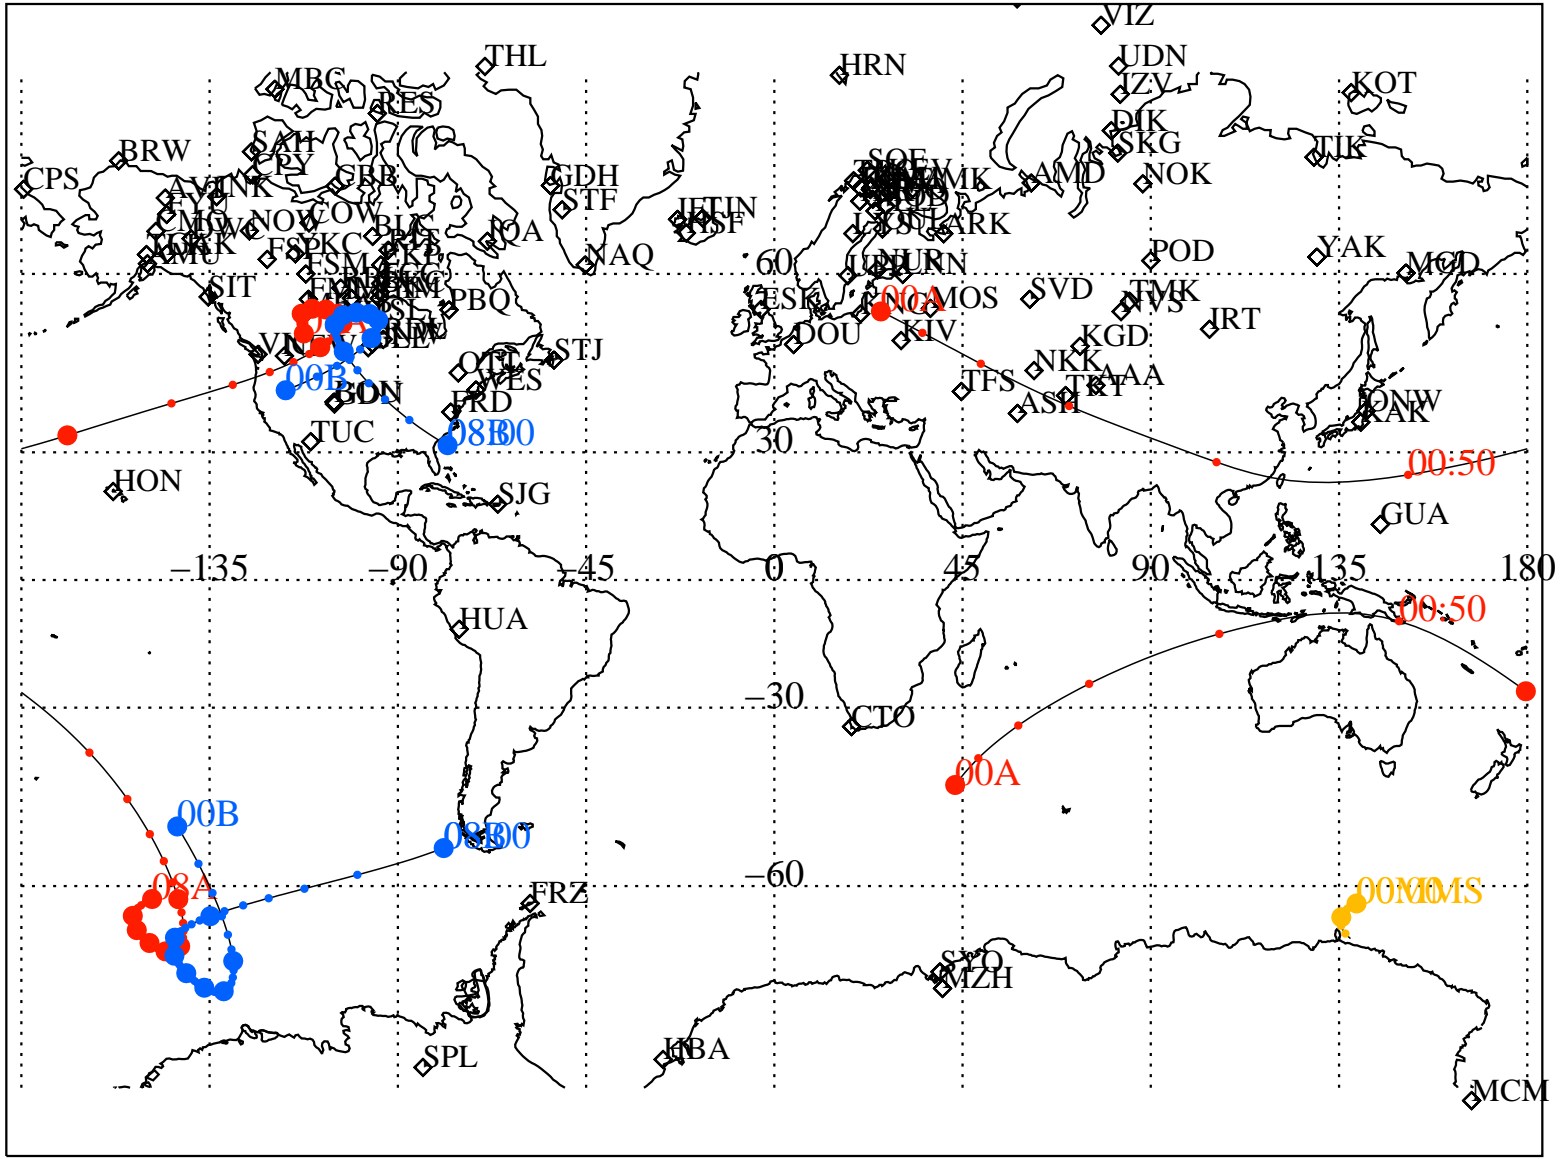

ALE  
HELIO S/C ORBITS 2017 022 (01/22) 00:00 to 2017 022 (01/22) 08:00

RBSPA-A, RBSPB-B, CNOFS-CN, MMS1-MMS,