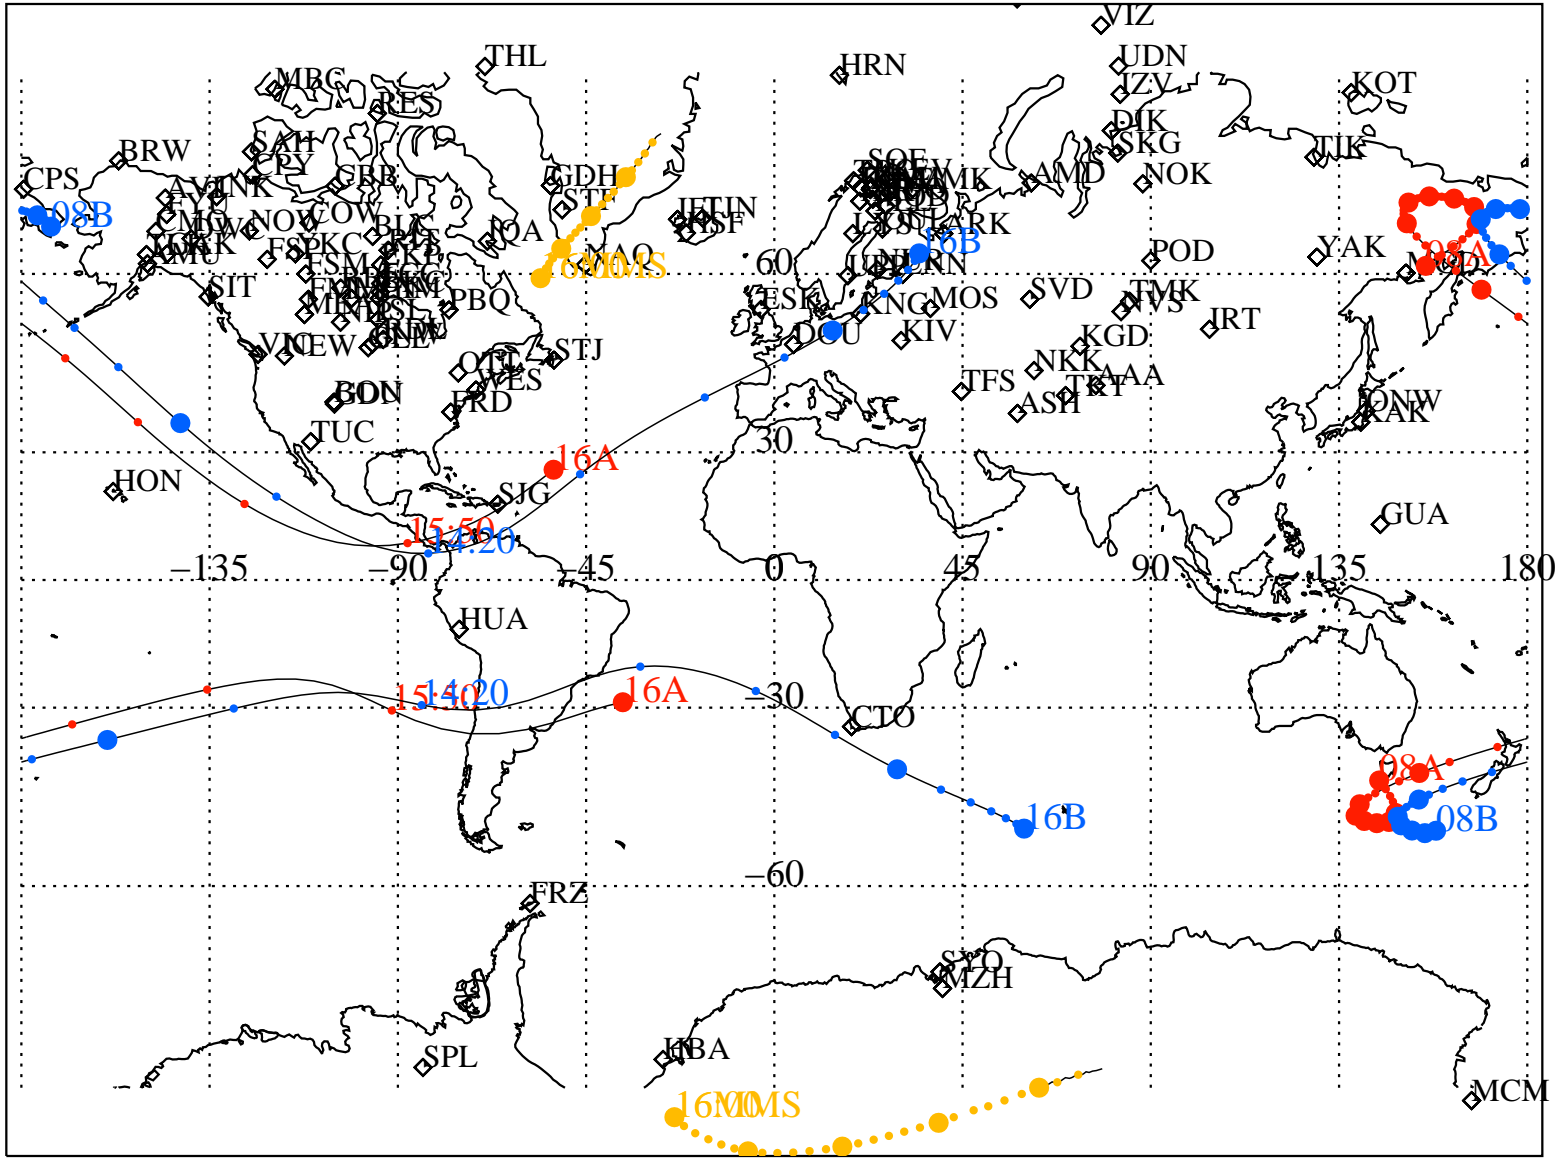

ALE
 HELIO S/C ORBITS 2017 021 (01/21) 08:00 to 2017 021 (01/21) 16:00

RBSPA-A, RBSPB-B, CNOFS-CN, MMS1-MMS,