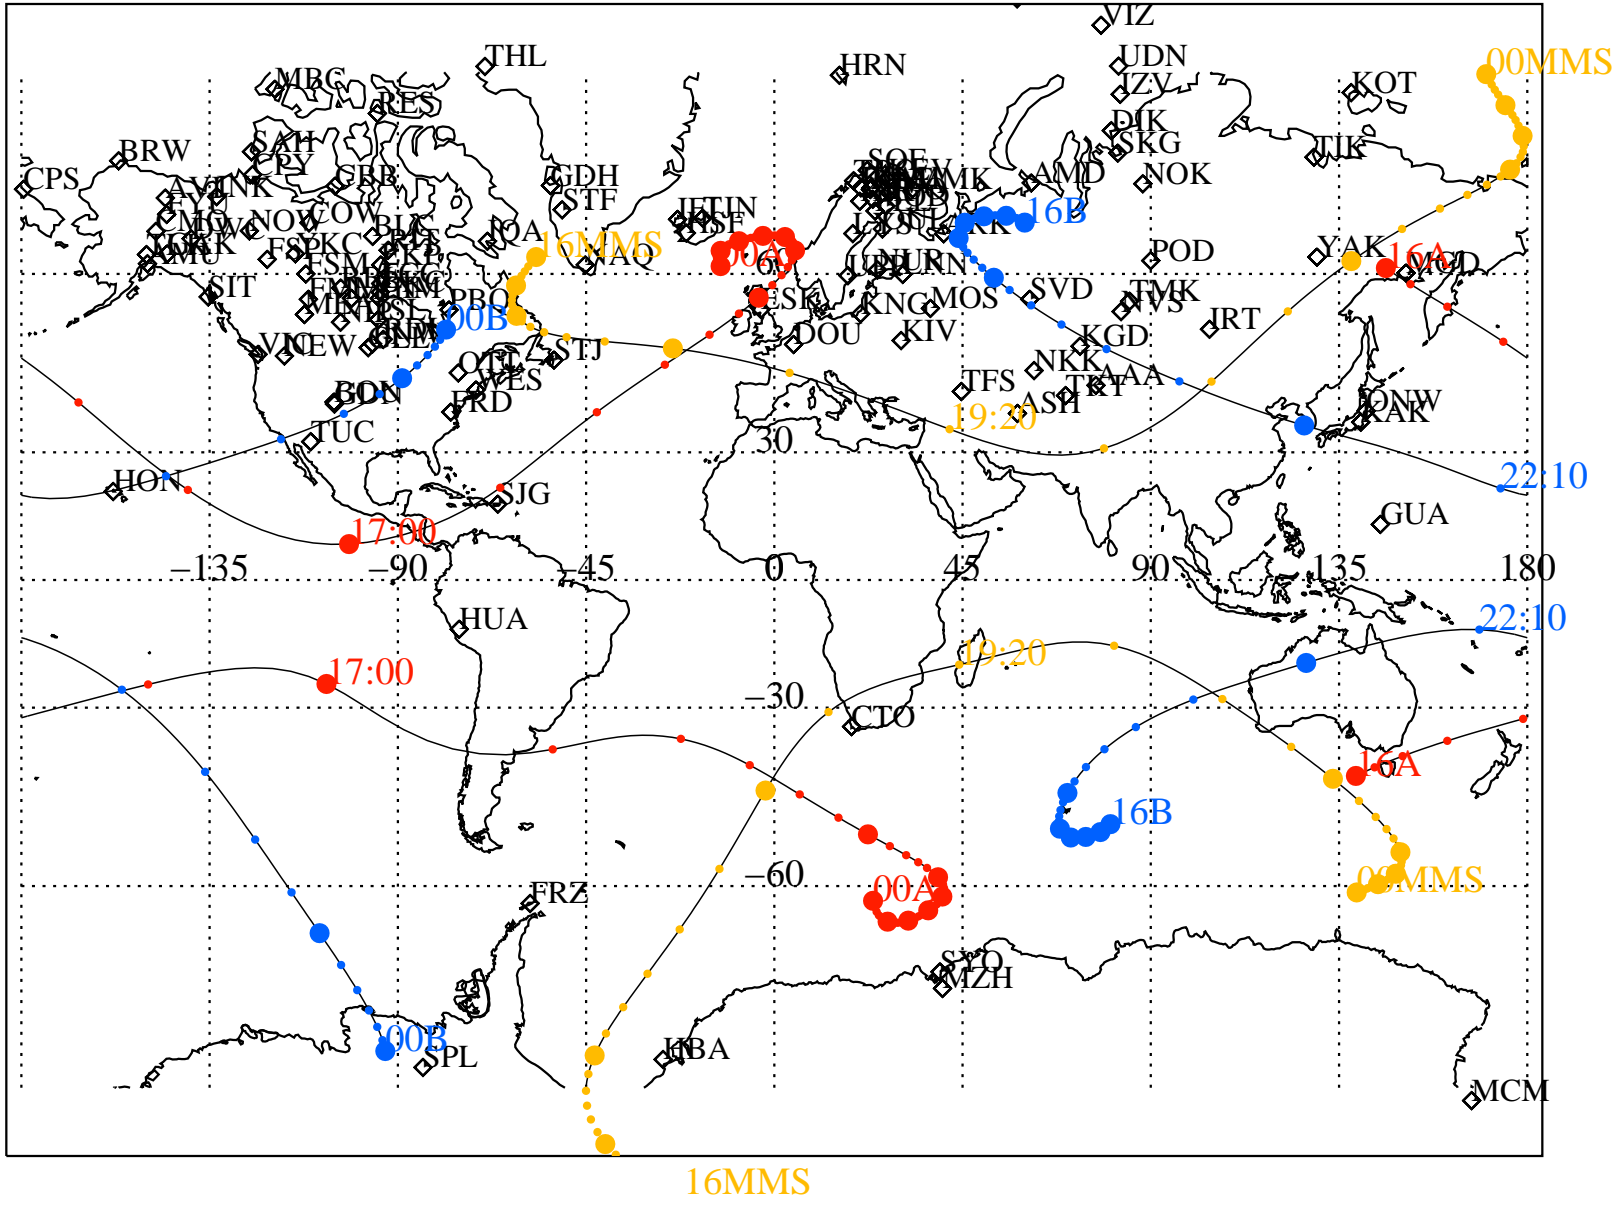

ALE  
**HELIO S/C ORBITS 2017 012 (01/12) 16:00 to 2017 013 (01/13) 00:00**

RBSPA-A, RBSPB-B, CNOFS-CN, MMS1-MMS,