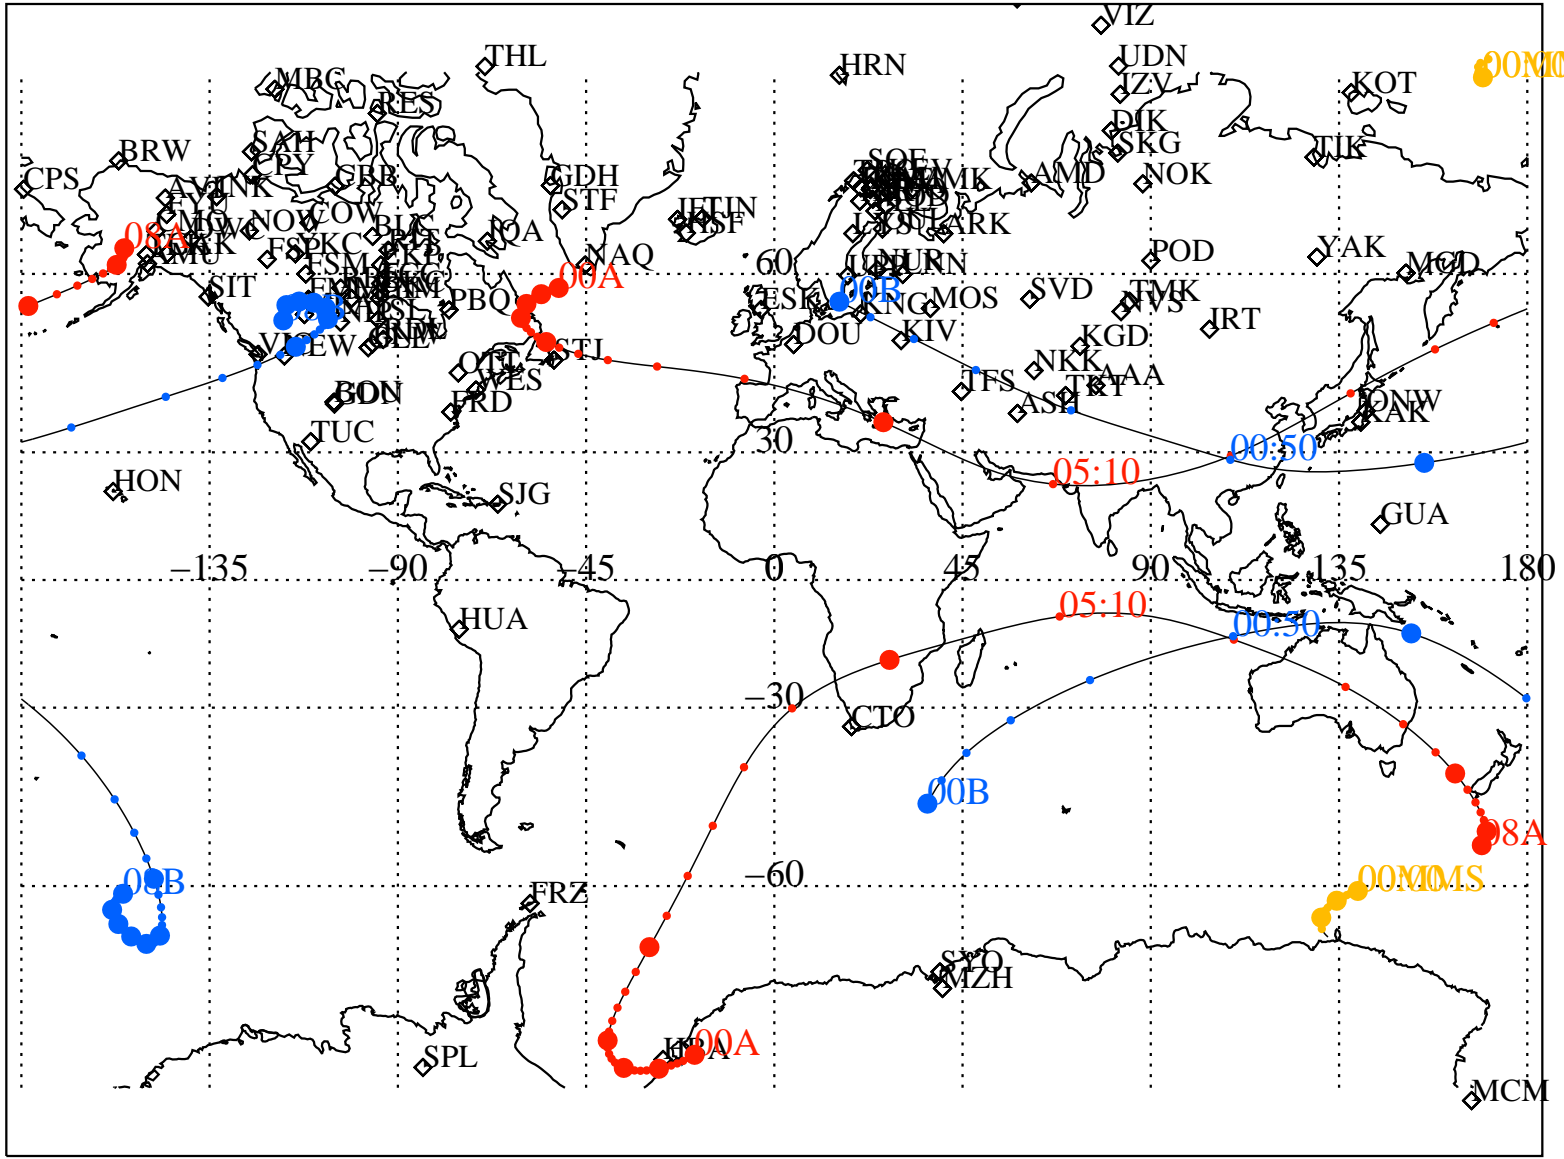

ALE  
**HELIO S/C ORBITS 2017 011 (01/11) 00:00 to 2017 011 (01/11) 08:00**

RBSPA-A, RBSPB-B, CNOFS-CN, MMS1-MMS,