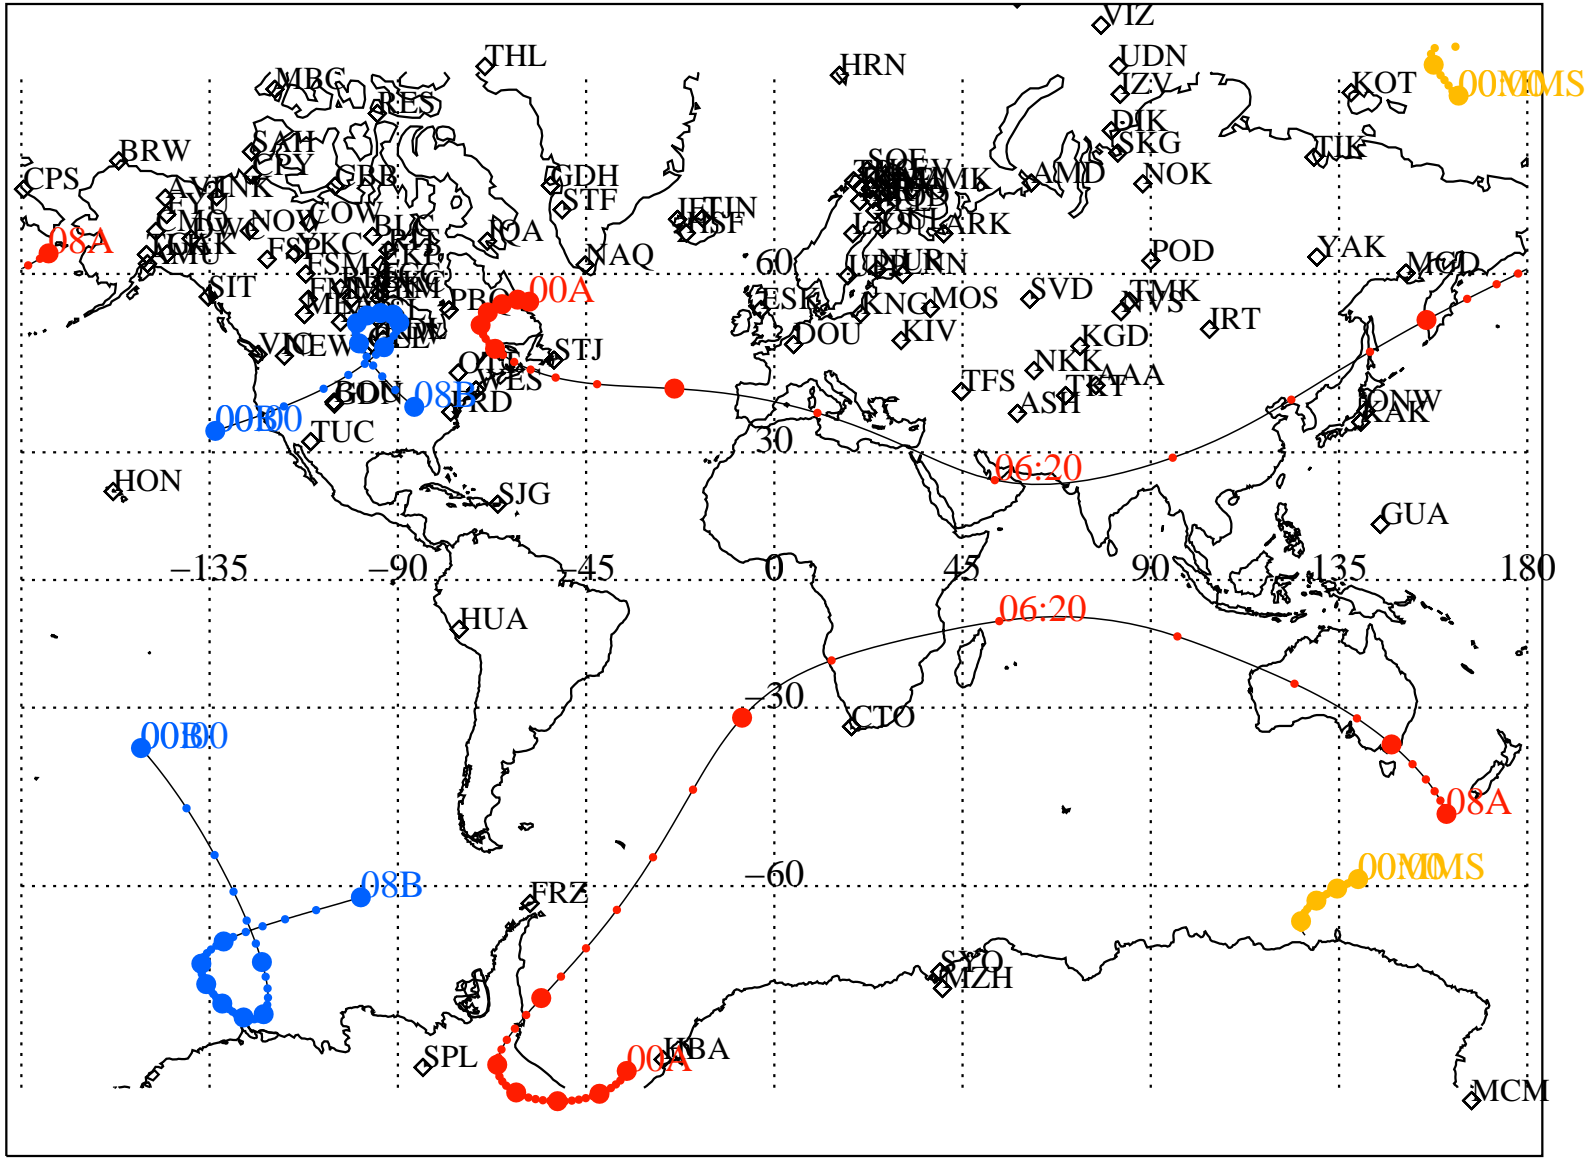

ALE
 HELIO S/C ORBITS 2017 002 (01/02) 00:00 to 2017 002 (01/02) 08:00

RBSPA-A, RBSPB-B, CNOFS-CN, MMS1-MMS,