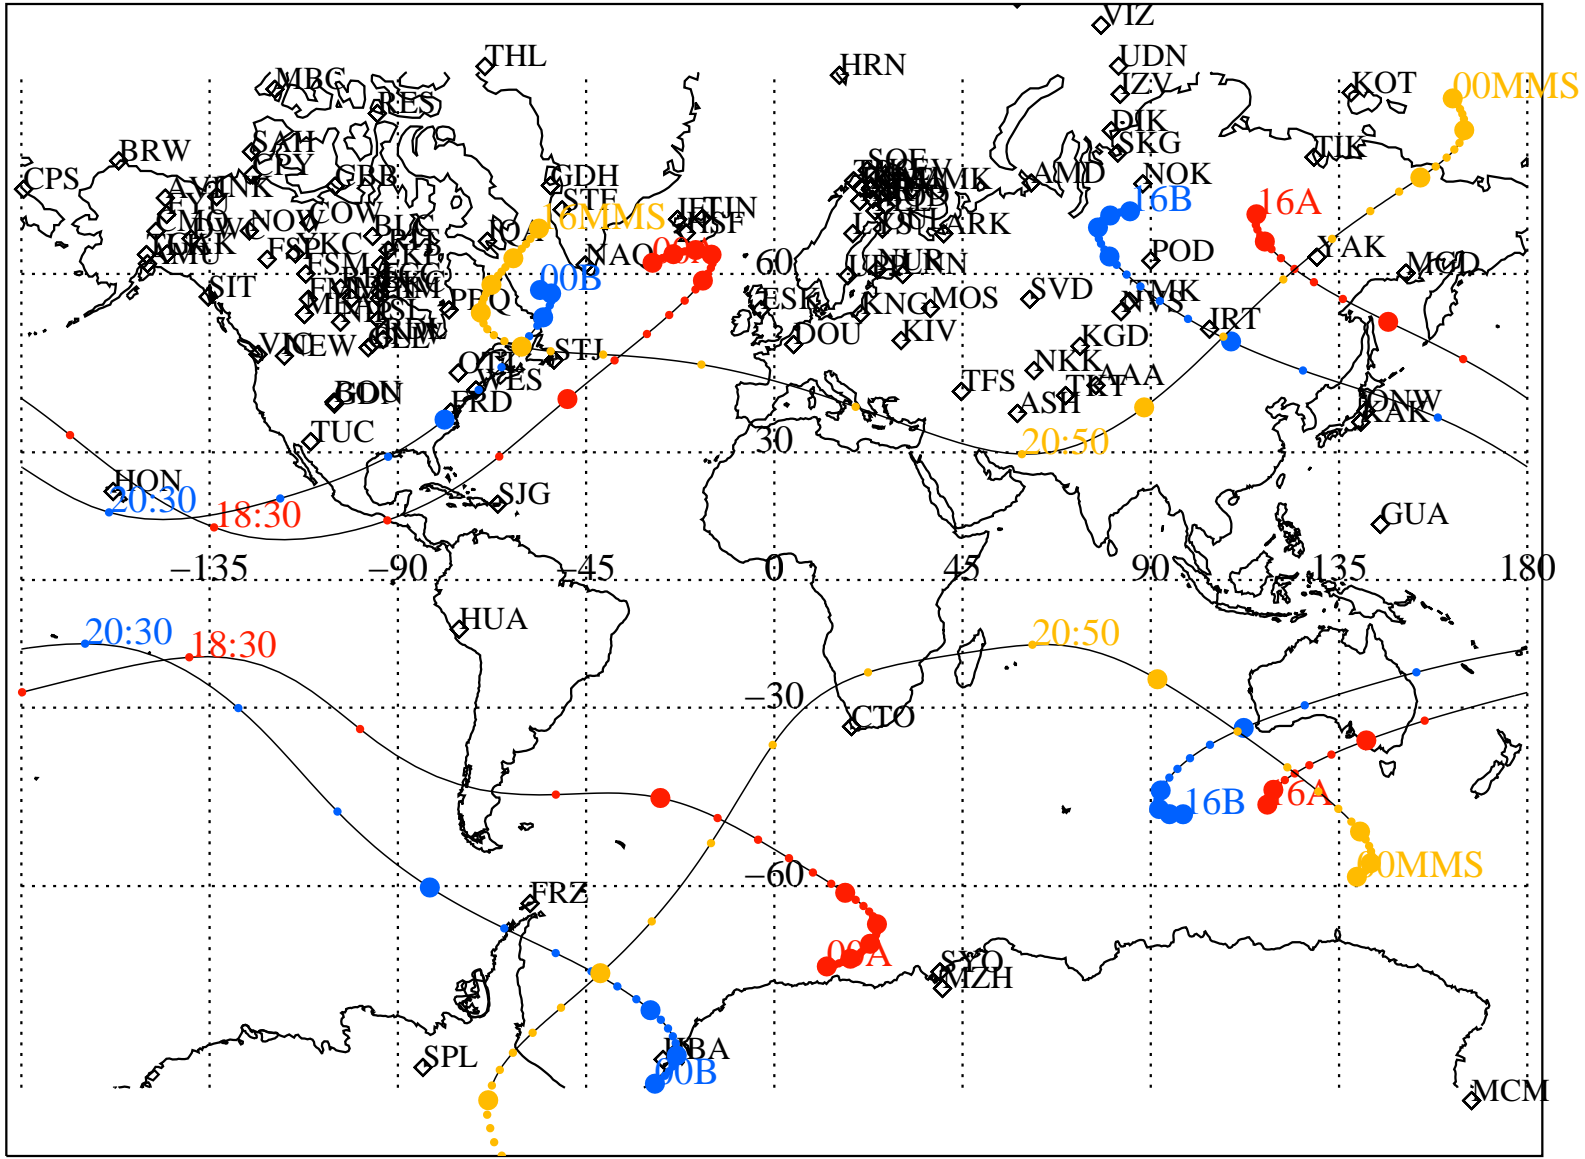

ALE
HELIO S/C ORBITS 2016 366 (12/31) 16:00 to 2017 001 (01/01) 00:00

RBSPA-A, RBSPB-B, CNOFS-CN, MMS1-MMS,

16MMS