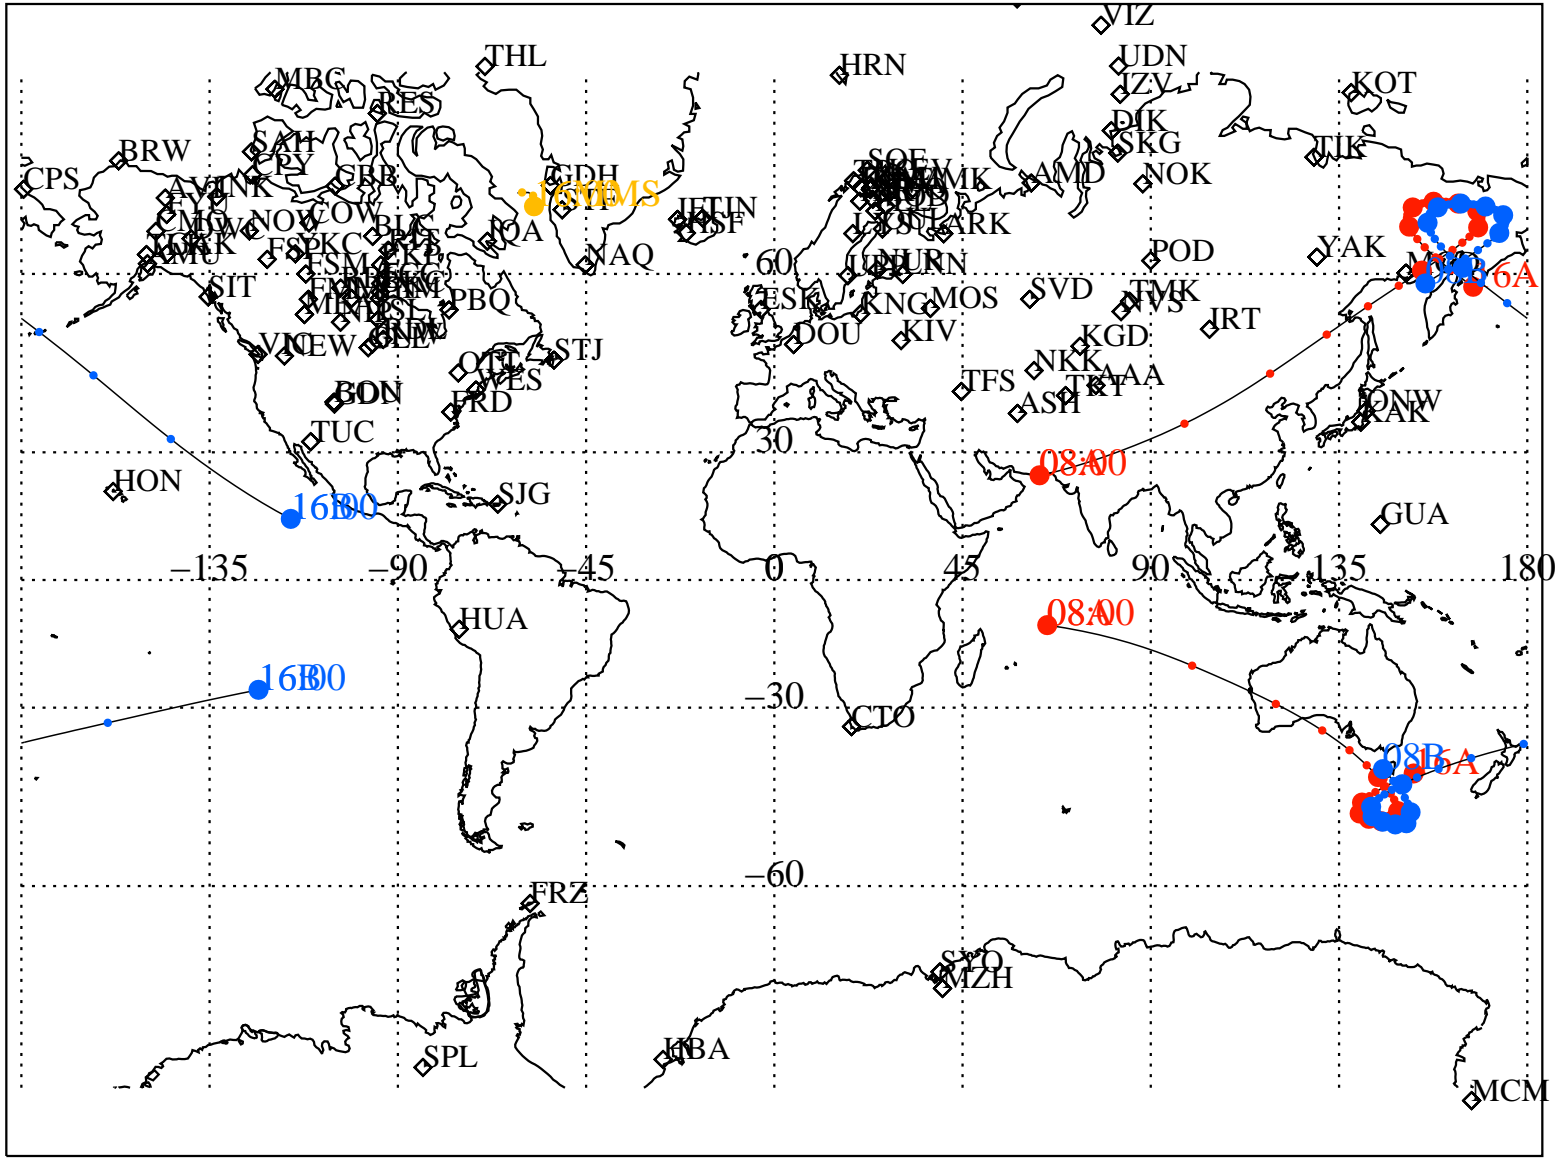

ALE
HELIO S/C ORBITS 2016 356 (12/21) 08:00 to 2016 356 (12/21) 16:00

RBSPA-A, RBSPB-B, CNOFS-CN, MMS1-MMS,

16MMS