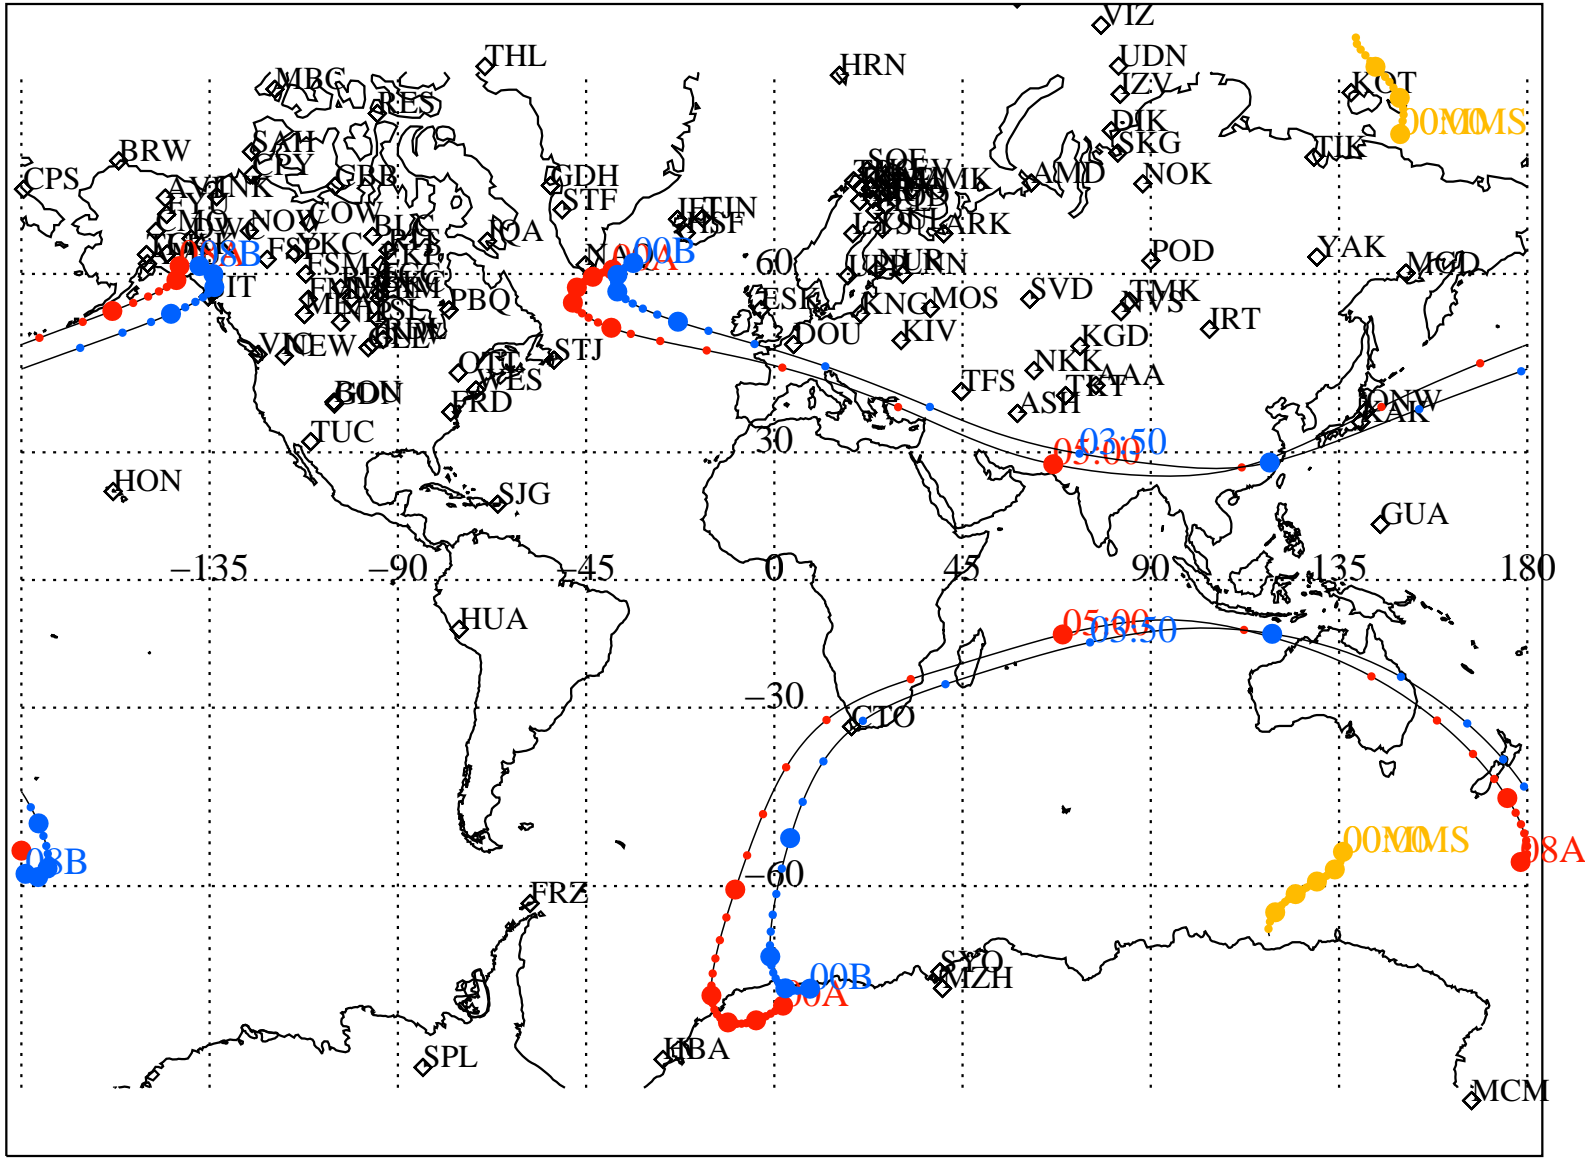

ALE  
**HELIO S/C ORBITS 2016 355 (12/20) 00:00 to 2016 355 (12/20) 08:00**

RBSPA-A, RBSPB-B, CNOFS-CN, MMS1-MMS,