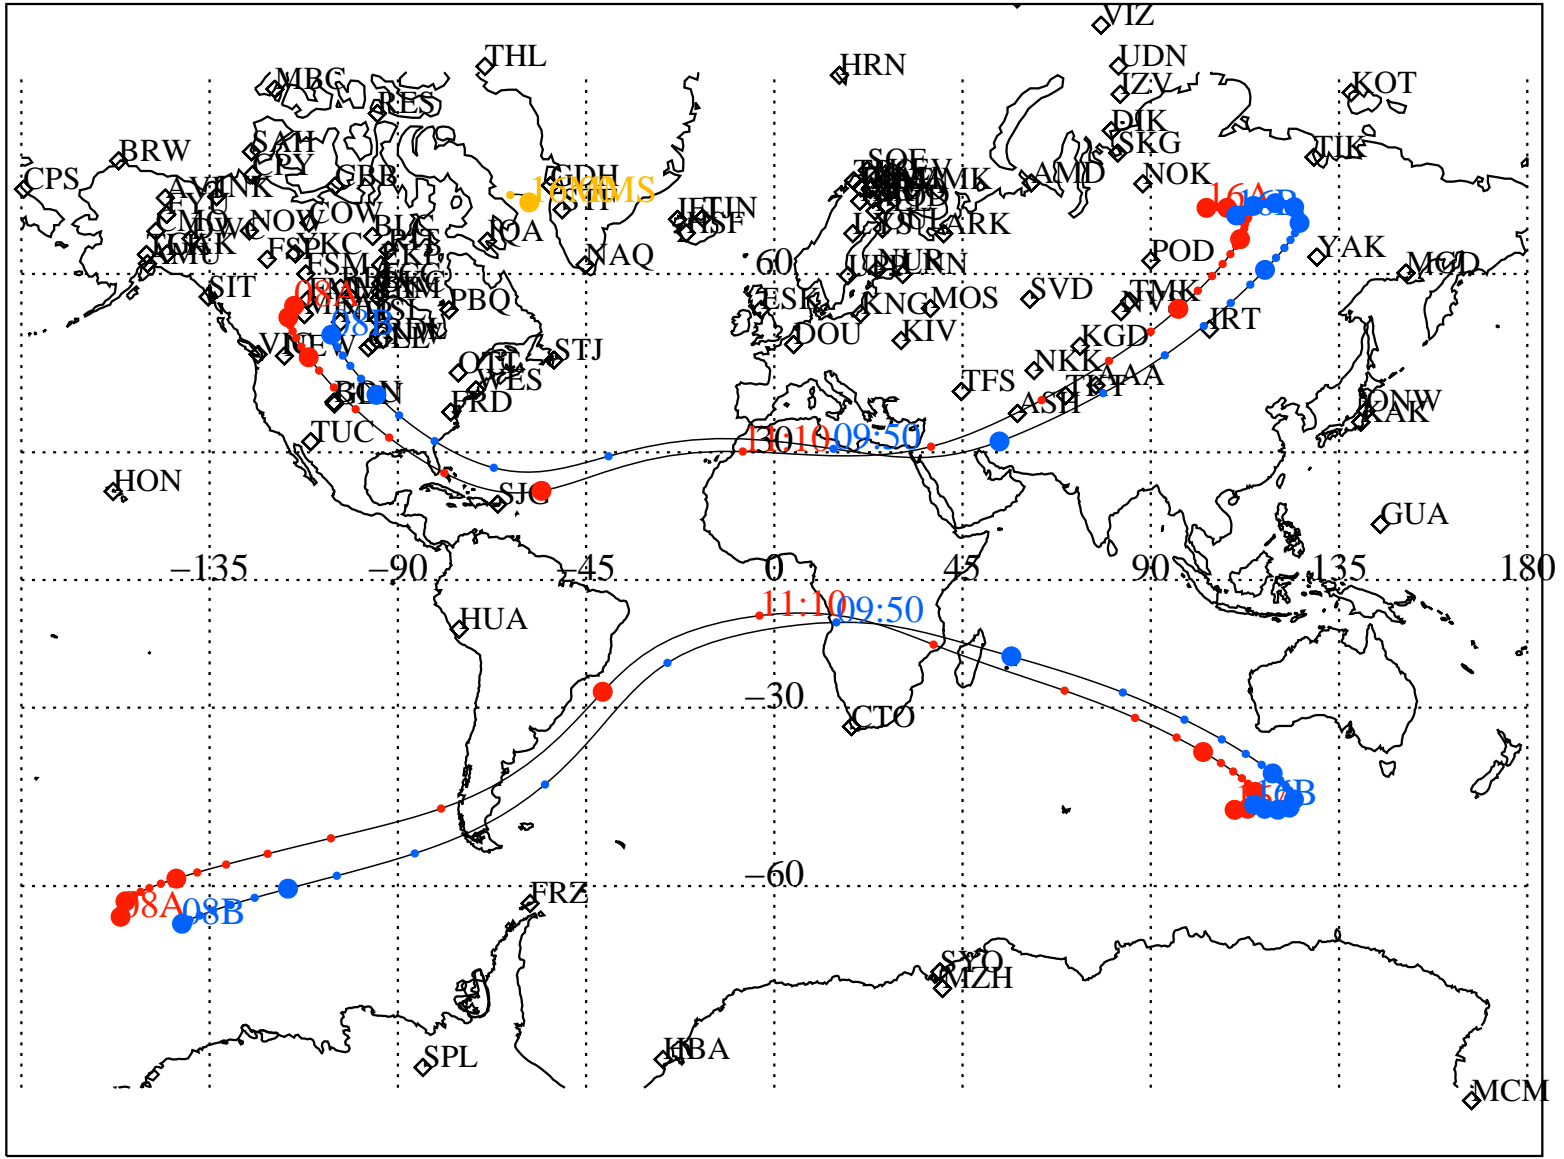

ALE
HELIO S/C ORBITS 2016 354 (12/19) 08:00 to 2016 354 (12/19) 16:00

RBSPA-A, RBSPB-B, CNOFS-CN, MMS1-MMS,

16MMS