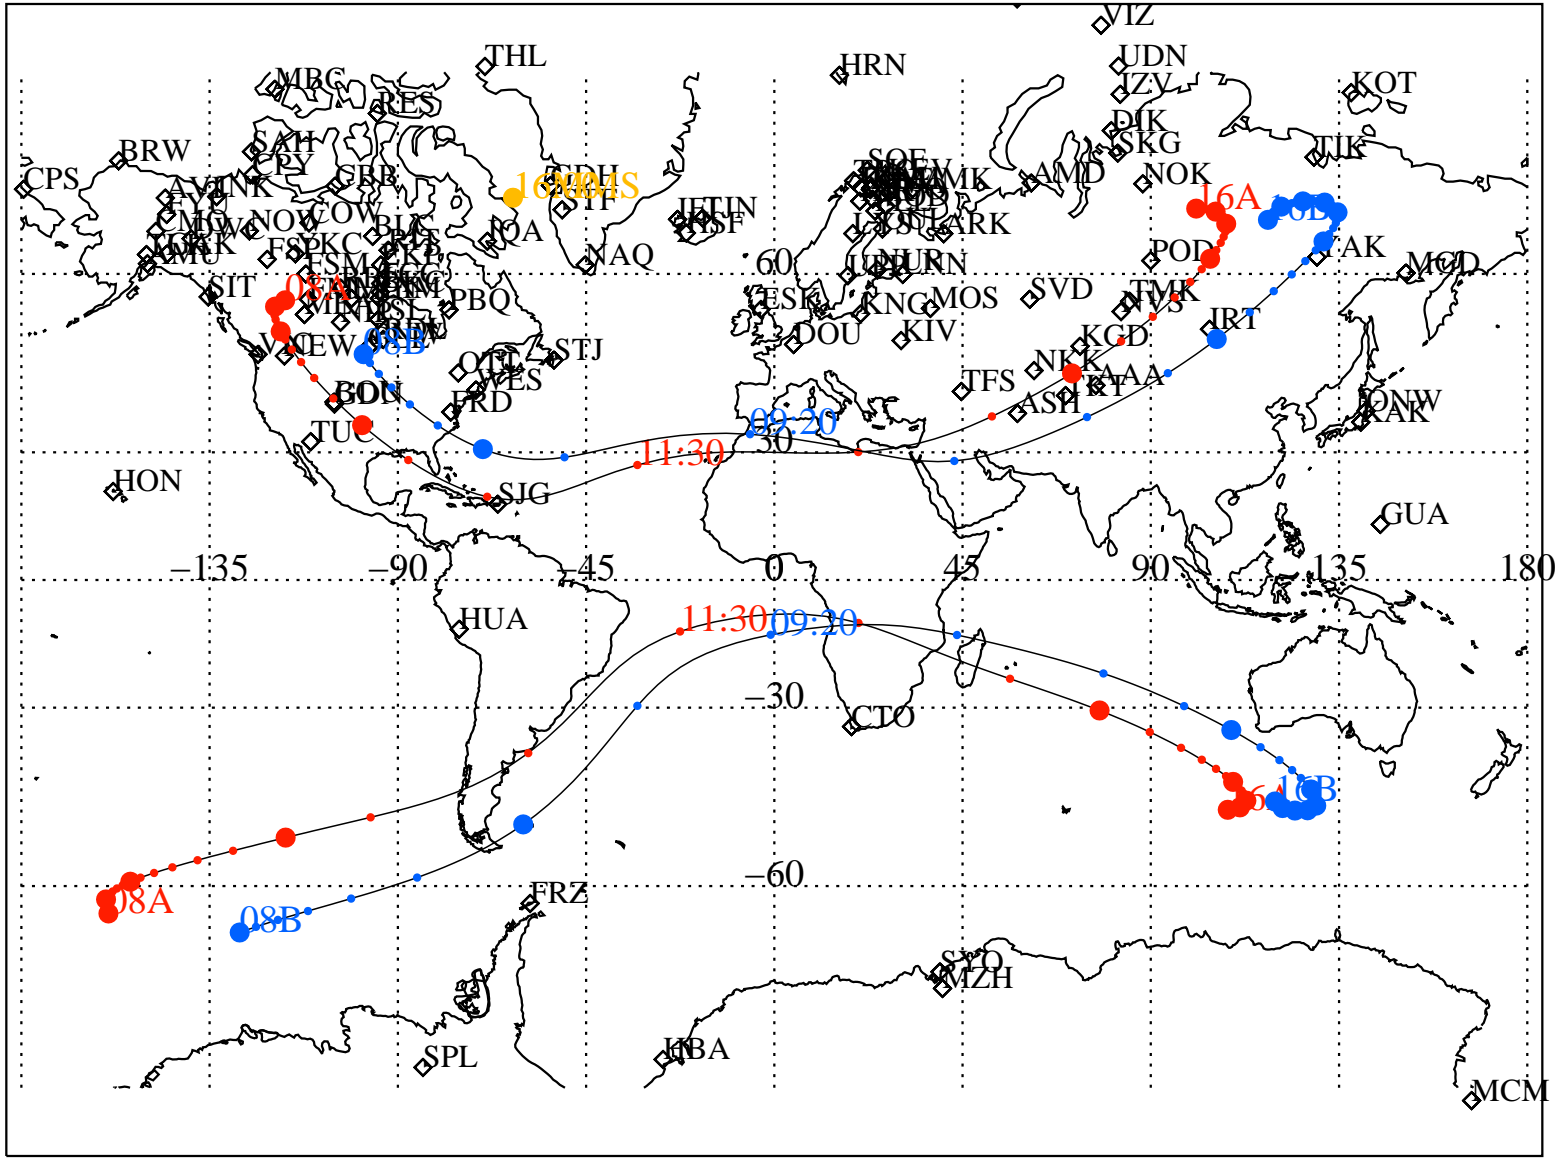

ALE
HELIO S/C ORBITS 2016 351 (12/16) 08:00 to 2016 351 (12/16) 16:00

RBSPA-A, RBSPB-B, CNOFS-CN, MMS1-MMS,