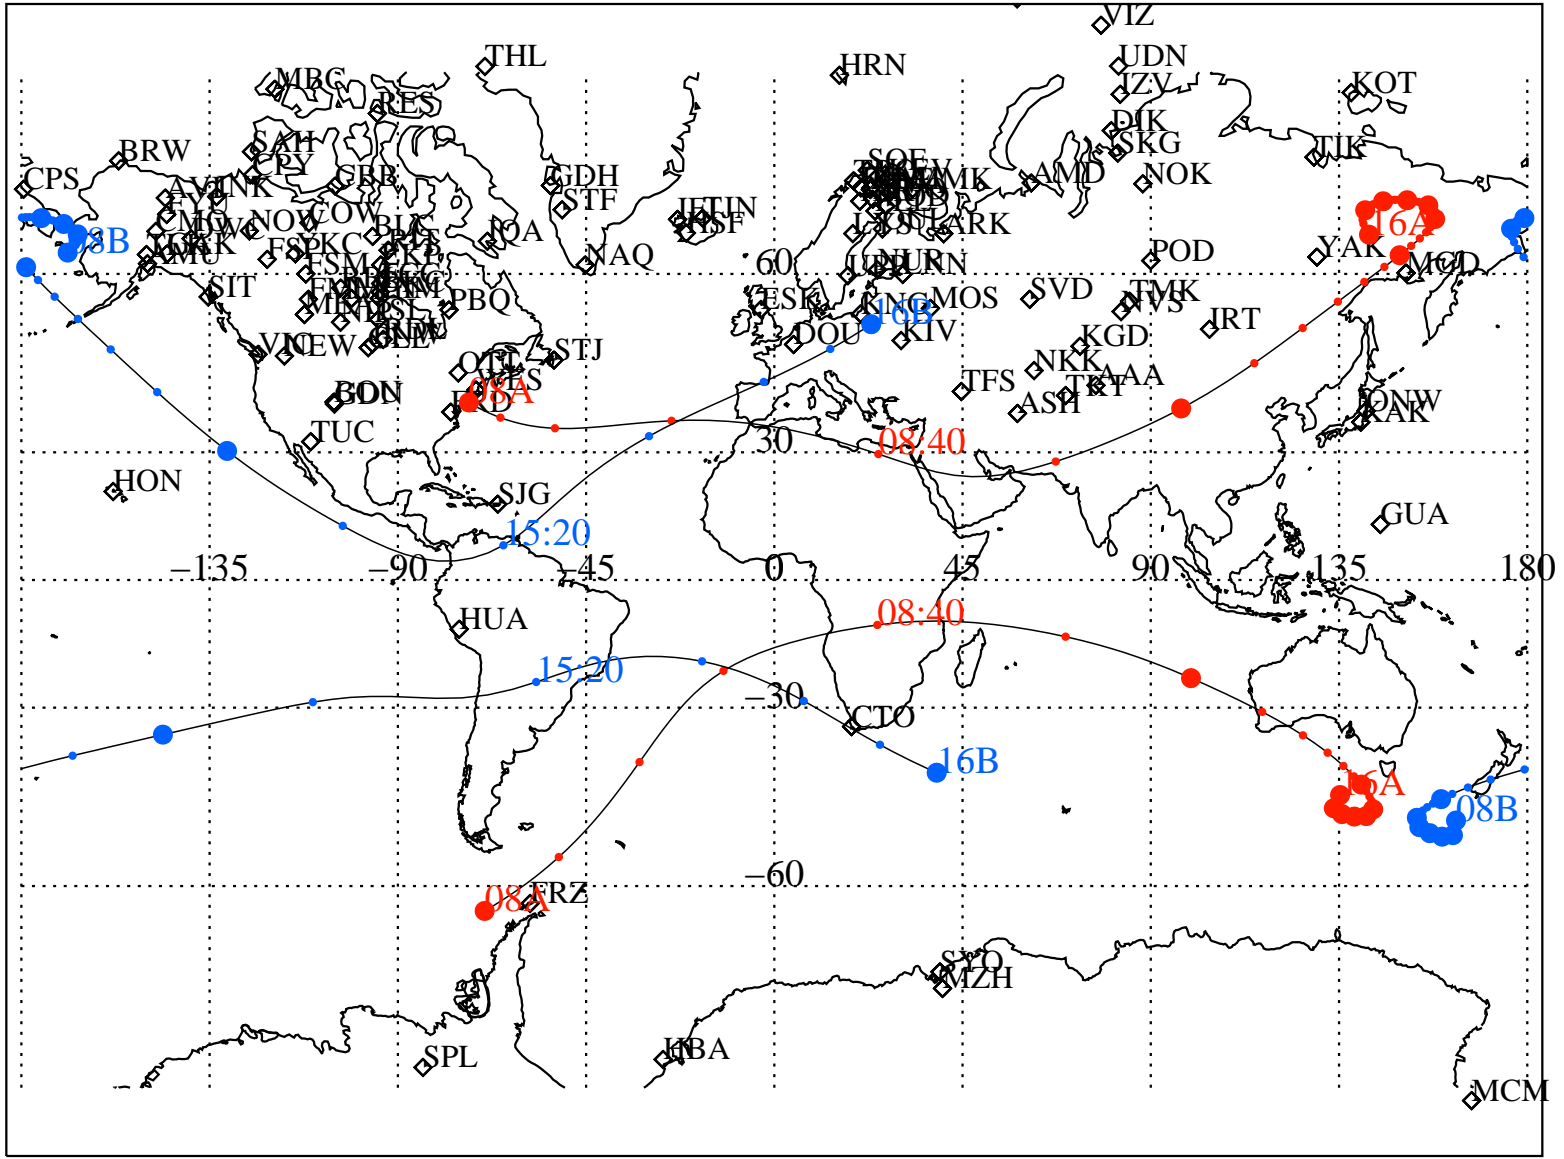

ALE
HELIO S/C ORBITS 2016 350 (12/15) 08:00 to 2016 350 (12/15) 16:00

RBSPA-A, RBSPB-B, CNOFS-CN, MMS1-MMS,