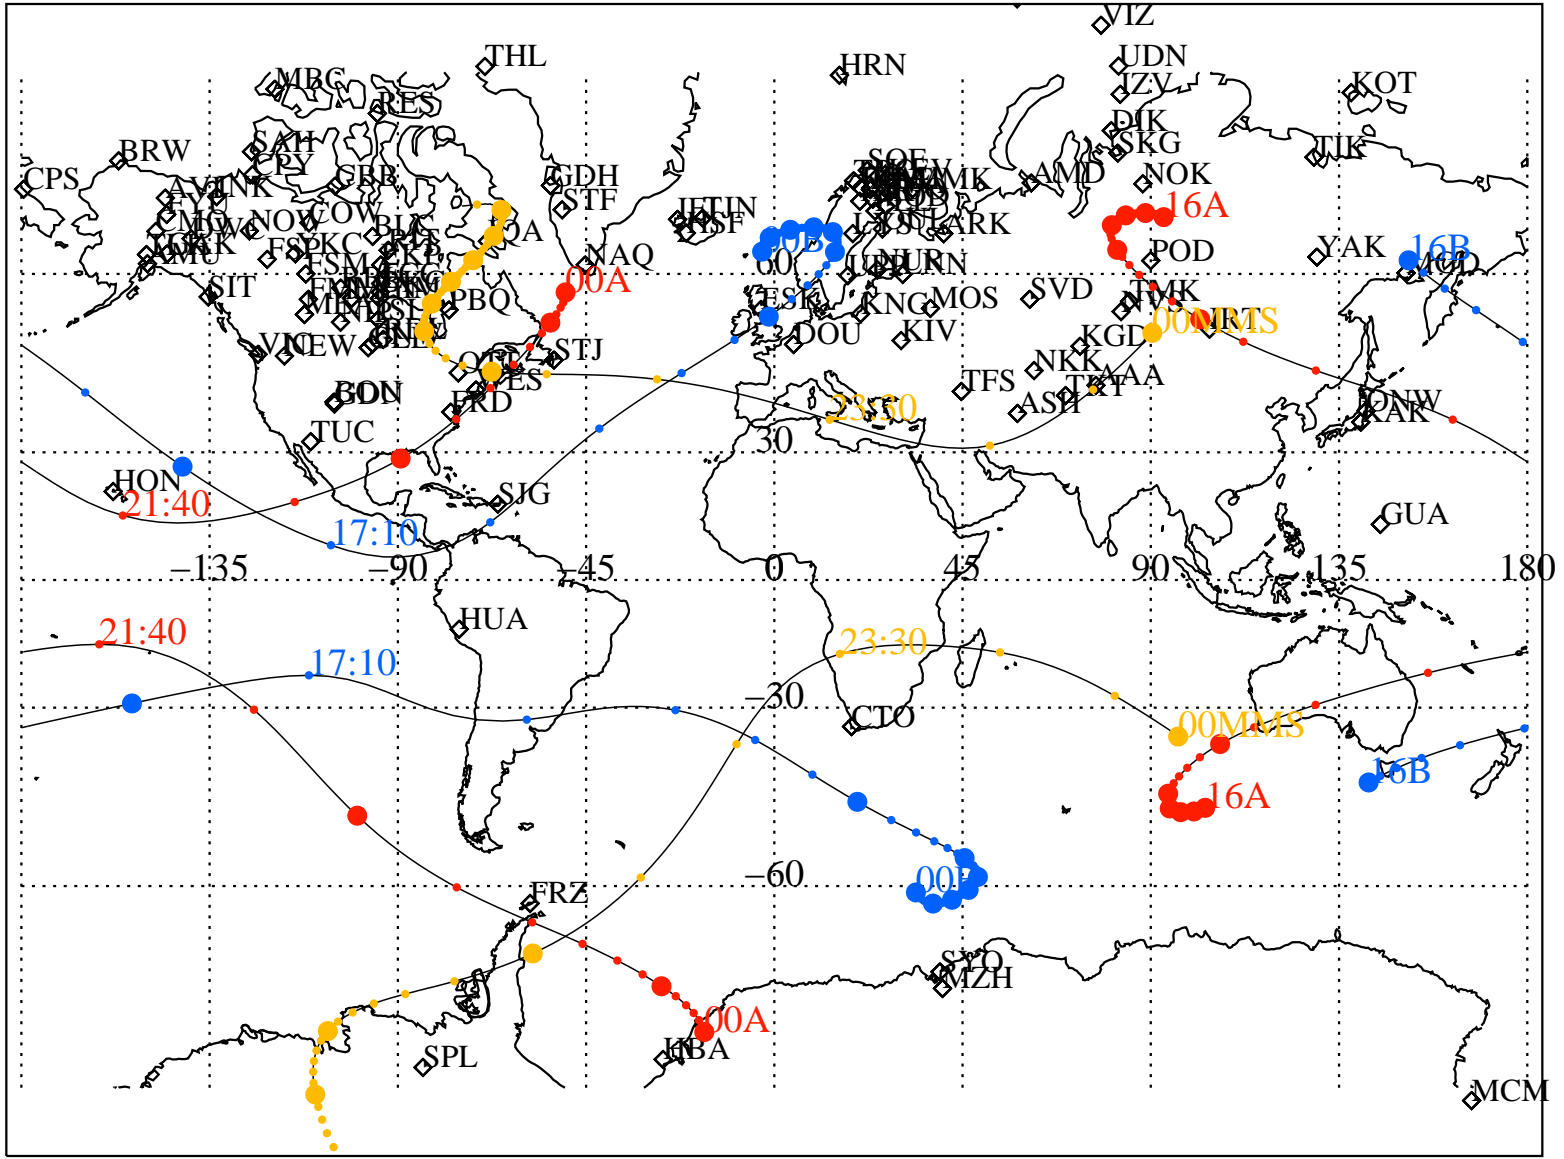

ALE
HELIO S/C ORBITS 2016 342 (12/07) 16:00 to 2016 343 (12/08) 00:00

RBSPA-A, RBSPB-B, CNOFS-CN, MMS1-MMS,