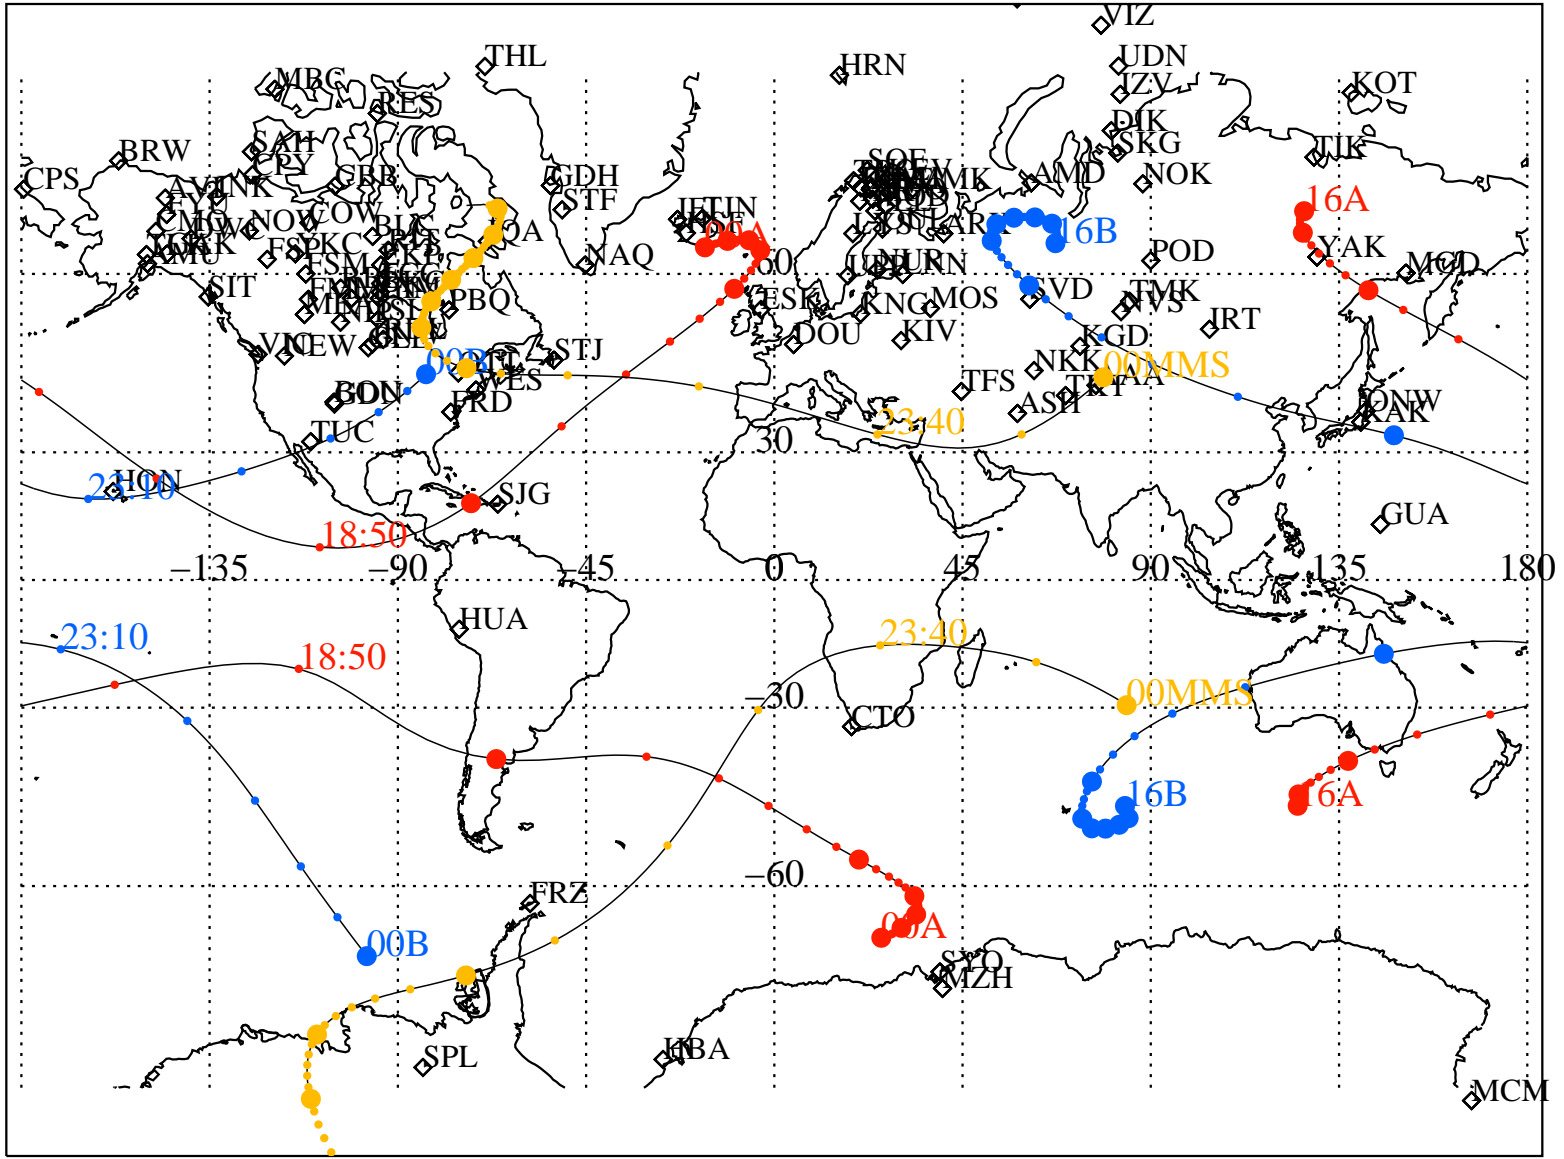

ALE
HELIO S/C ORBITS 2016 341 (12/06) 16:00 to 2016 342 (12/07) 00:00

RBSPA-A, RBSPB-B, CNOFS-CN, MMS1-MMS,