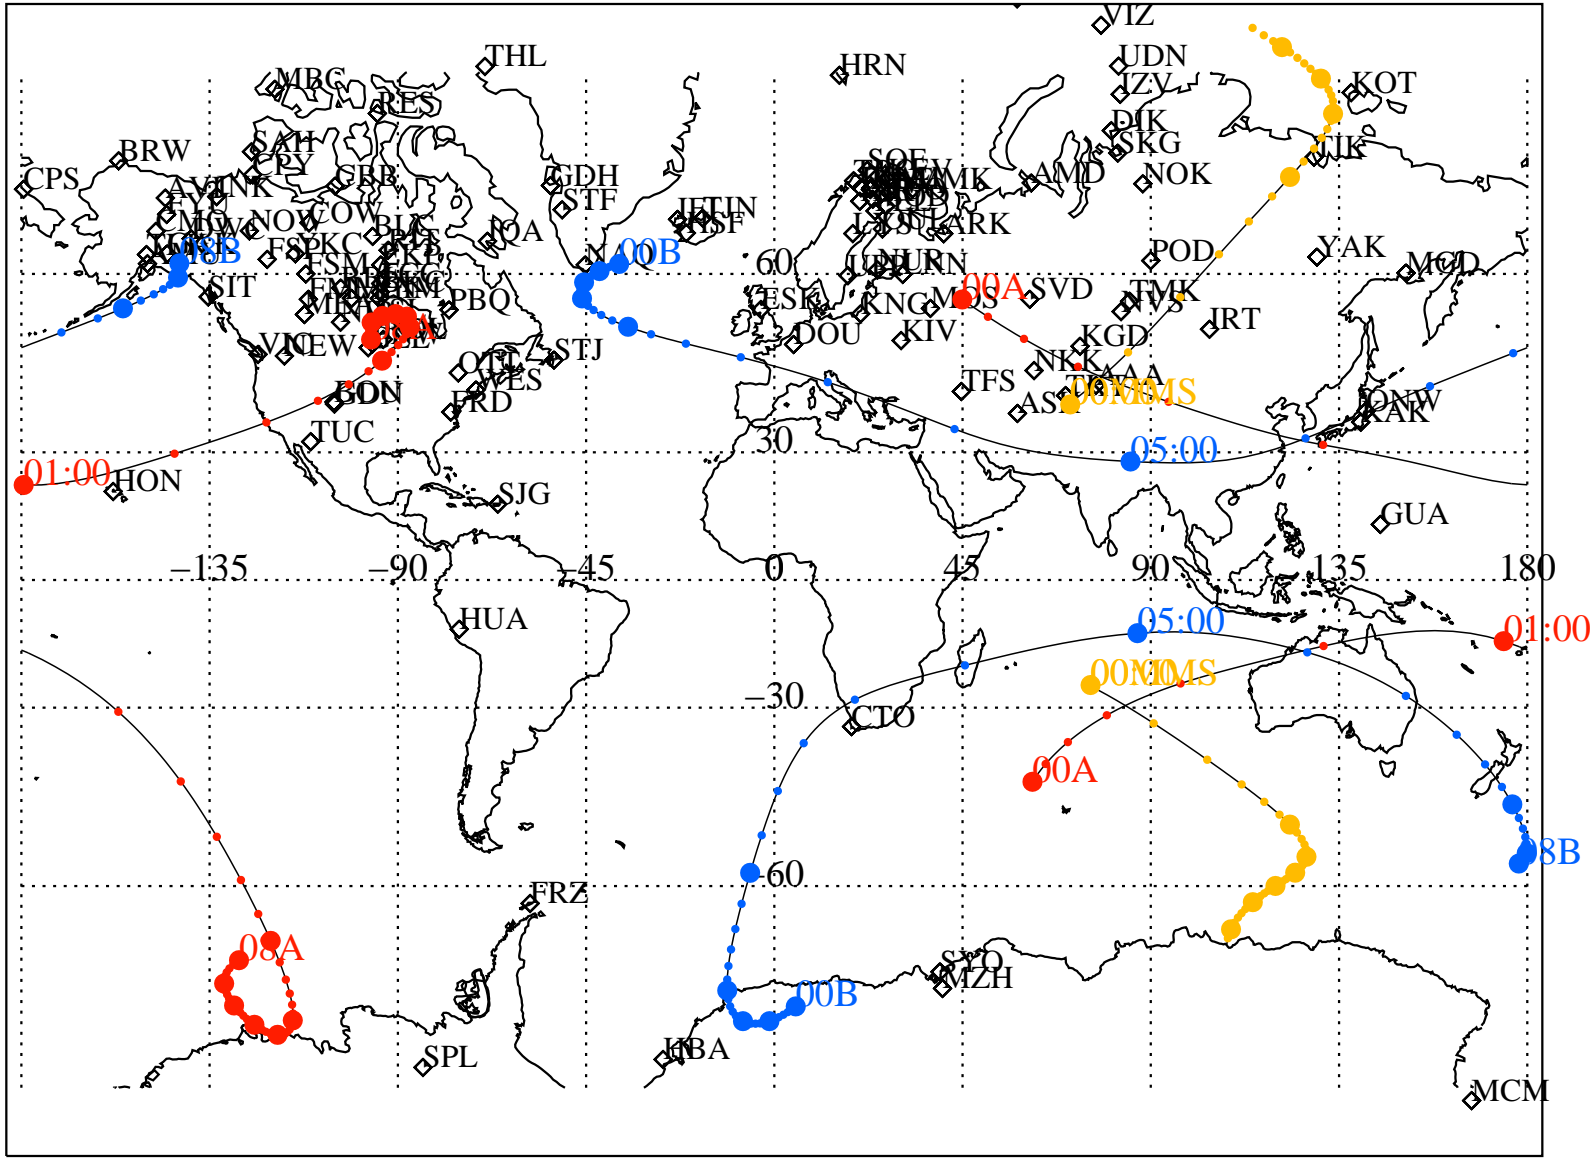

ALE
 HELIO S/C ORBITS 2016 341 (12/06) 00:00 to 2016 341 (12/06) 08:00

RBSPA-A, RBSPB-B, CNOFS-CN, MMS1-MMS,