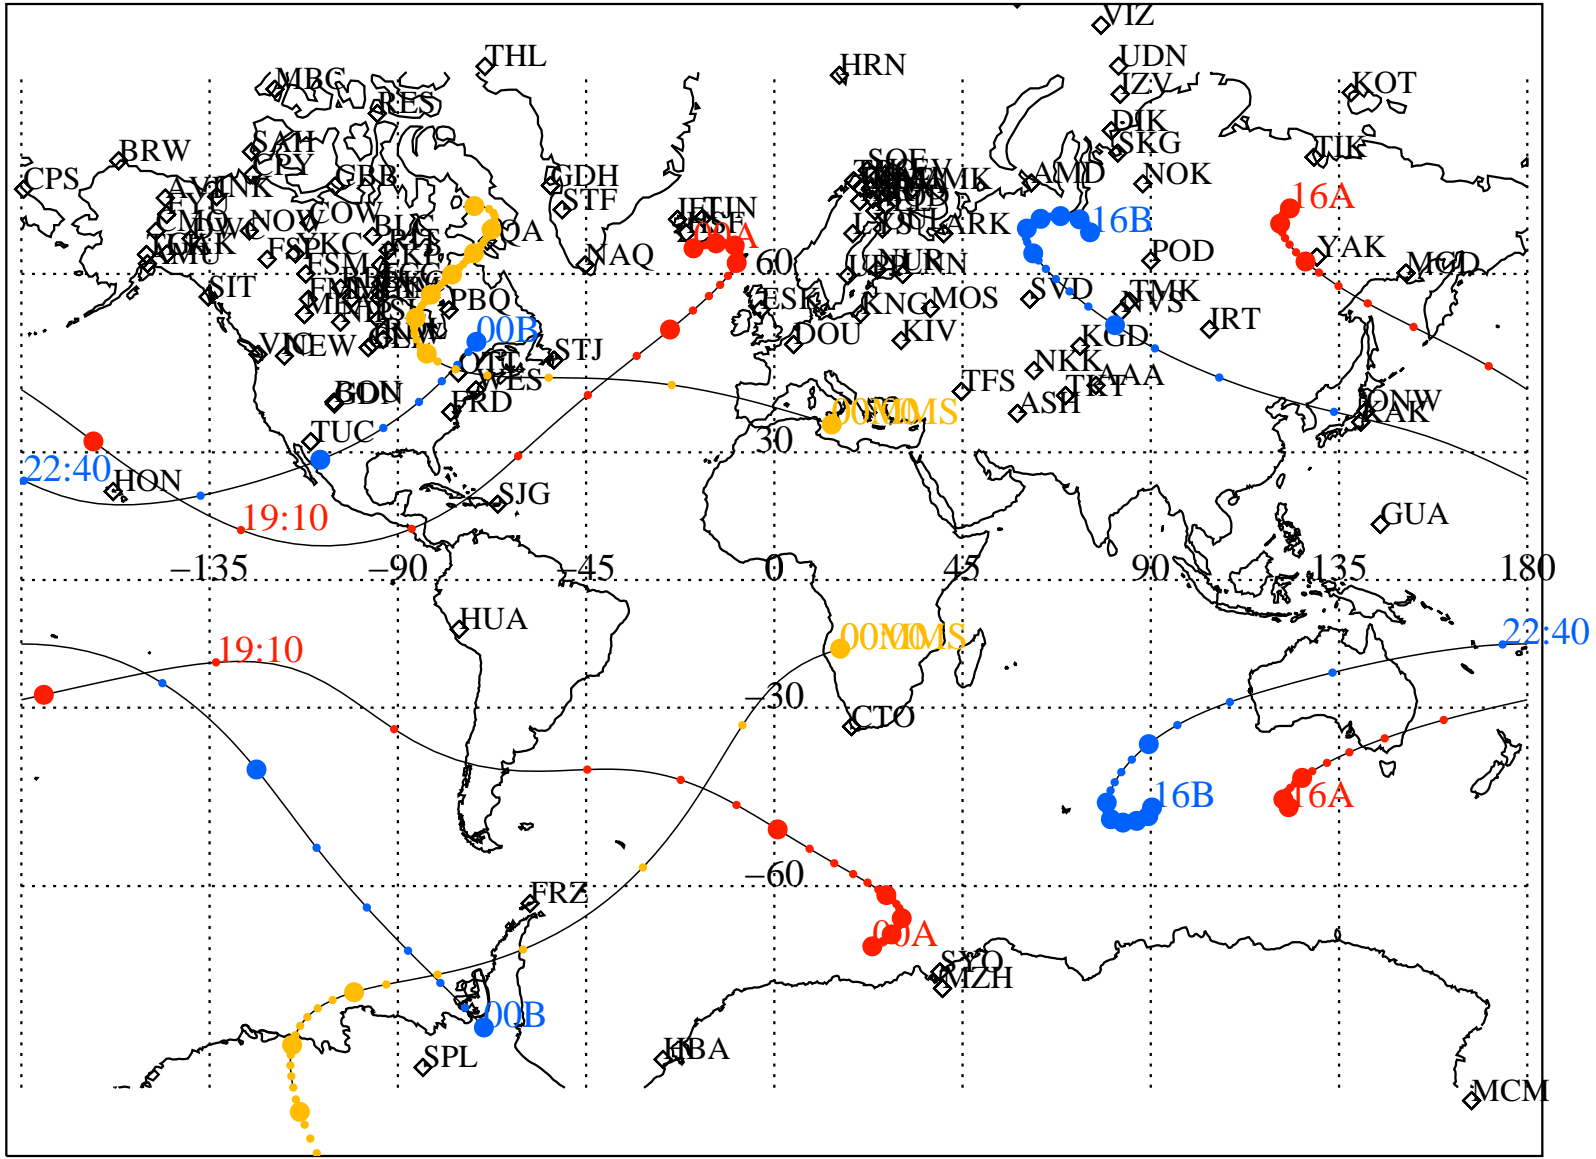

ALE  
**HELIO S/C ORBITS 2016 338 (12/03) 16:00 to 2016 339 (12/04) 00:00**

RBSPA-A, RBSPB-B, CNOFS-CN, MMS1-MMS,