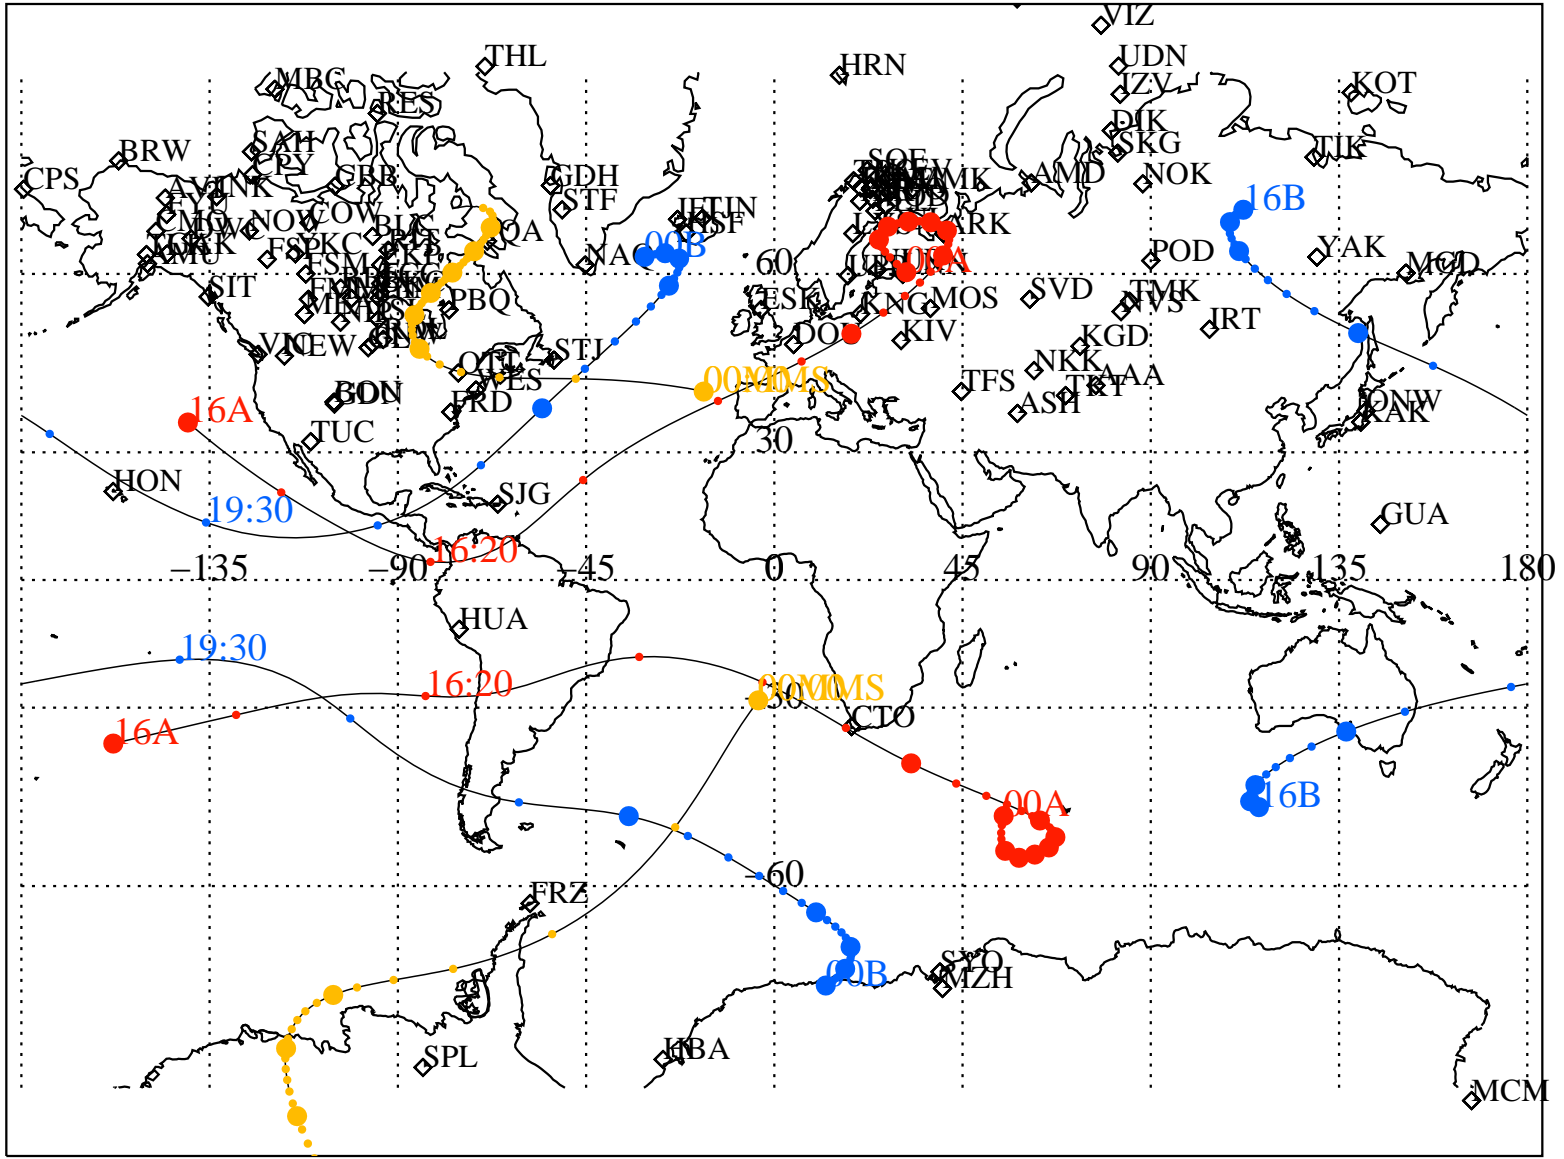

ALE  
**HELIO S/C ORBITS 2016 337 (12/02) 16:00 to 2016 338 (12/03) 00:00**

RBSPA-A, RBSPB-B, CNOFS-CN, MMS1-MMS,