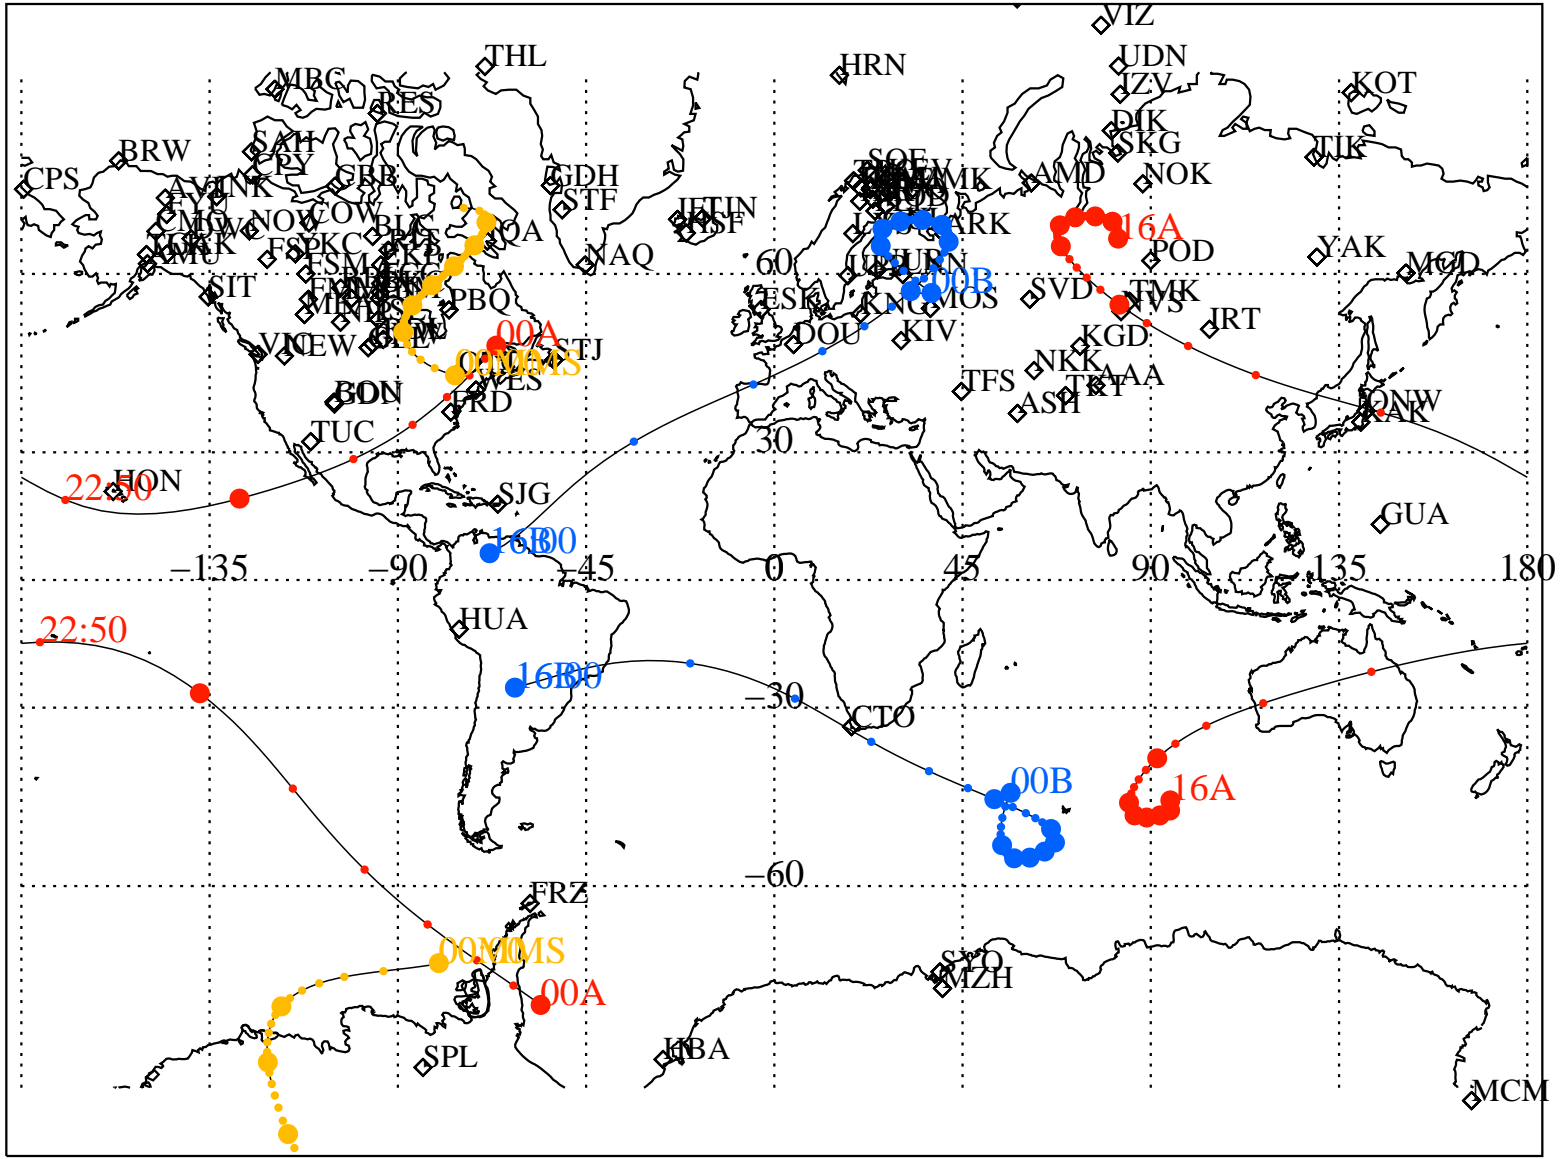

ALE
HELIO S/C ORBITS 2016 333 (11/28) 16:00 to 2016 334 (11/29) 00:00

RBSPA-A, RBSPB-B, CNOFS-CN, MMS1-MMS,