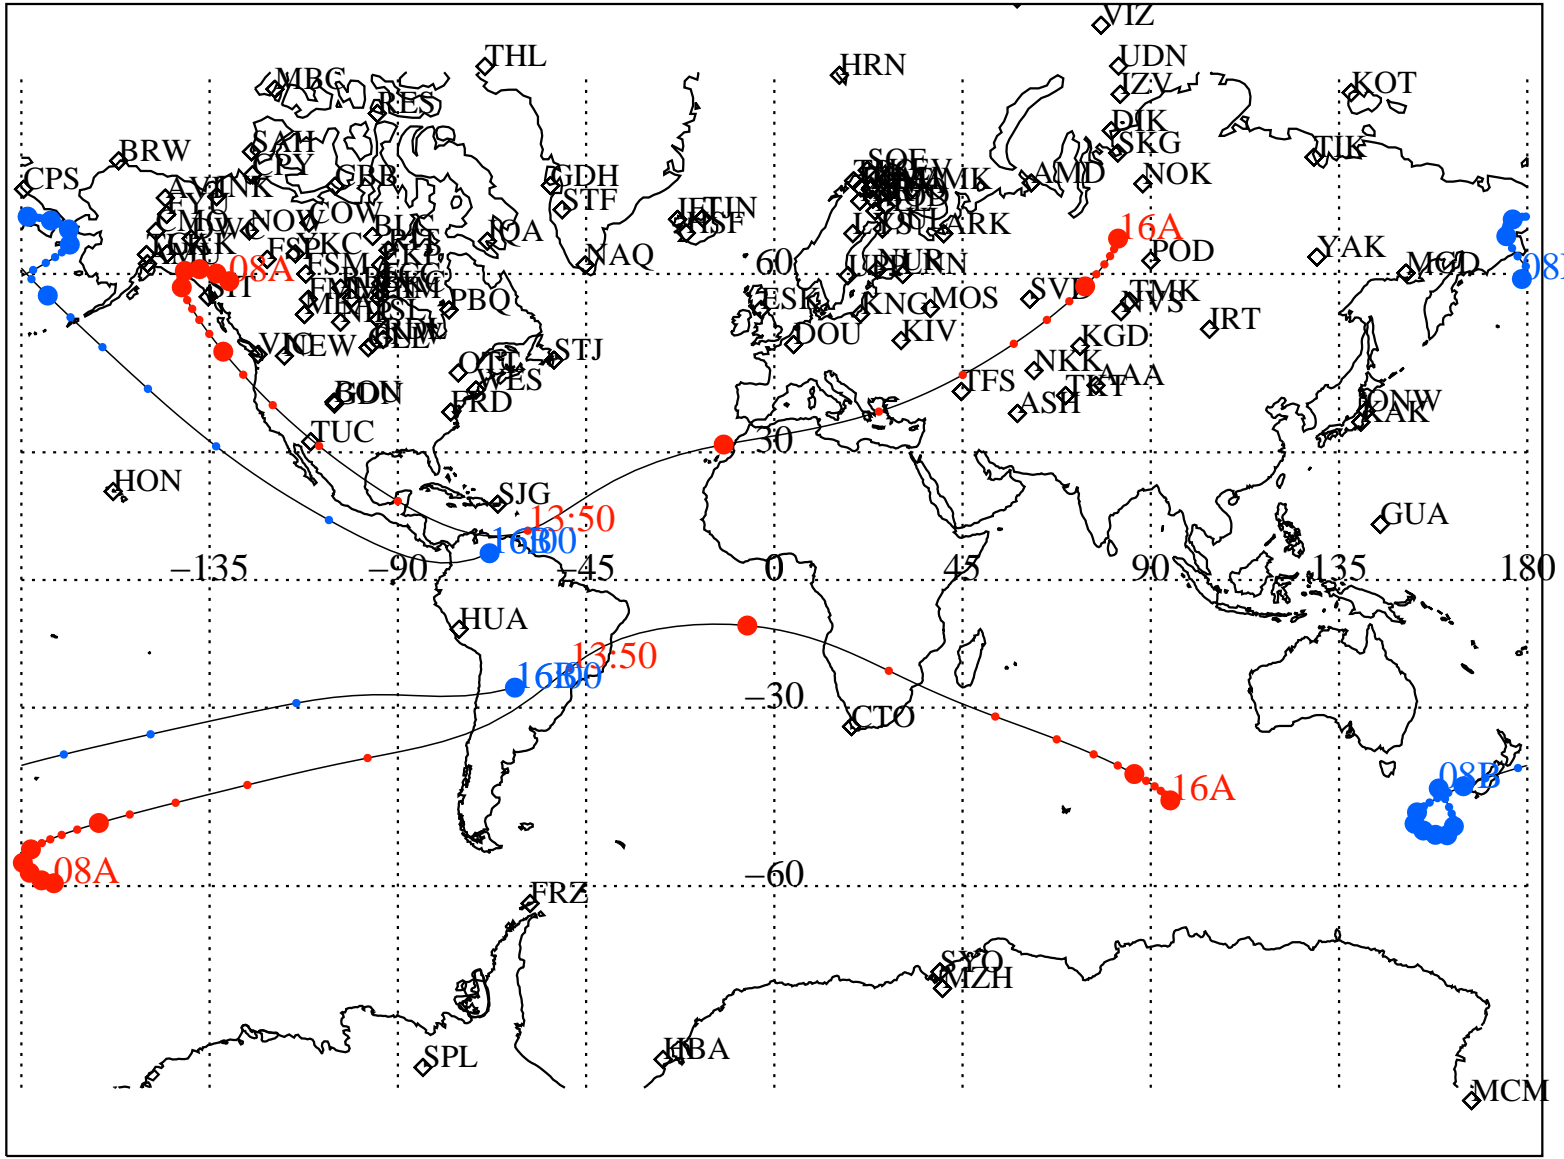

ALE
HELIO S/C ORBITS 2016 333 (11/28) 08:00 to 2016 333 (11/28) 16:00

RBSPA-A, RBSPB-B, CNOFS-CN, MMS1-MMS,