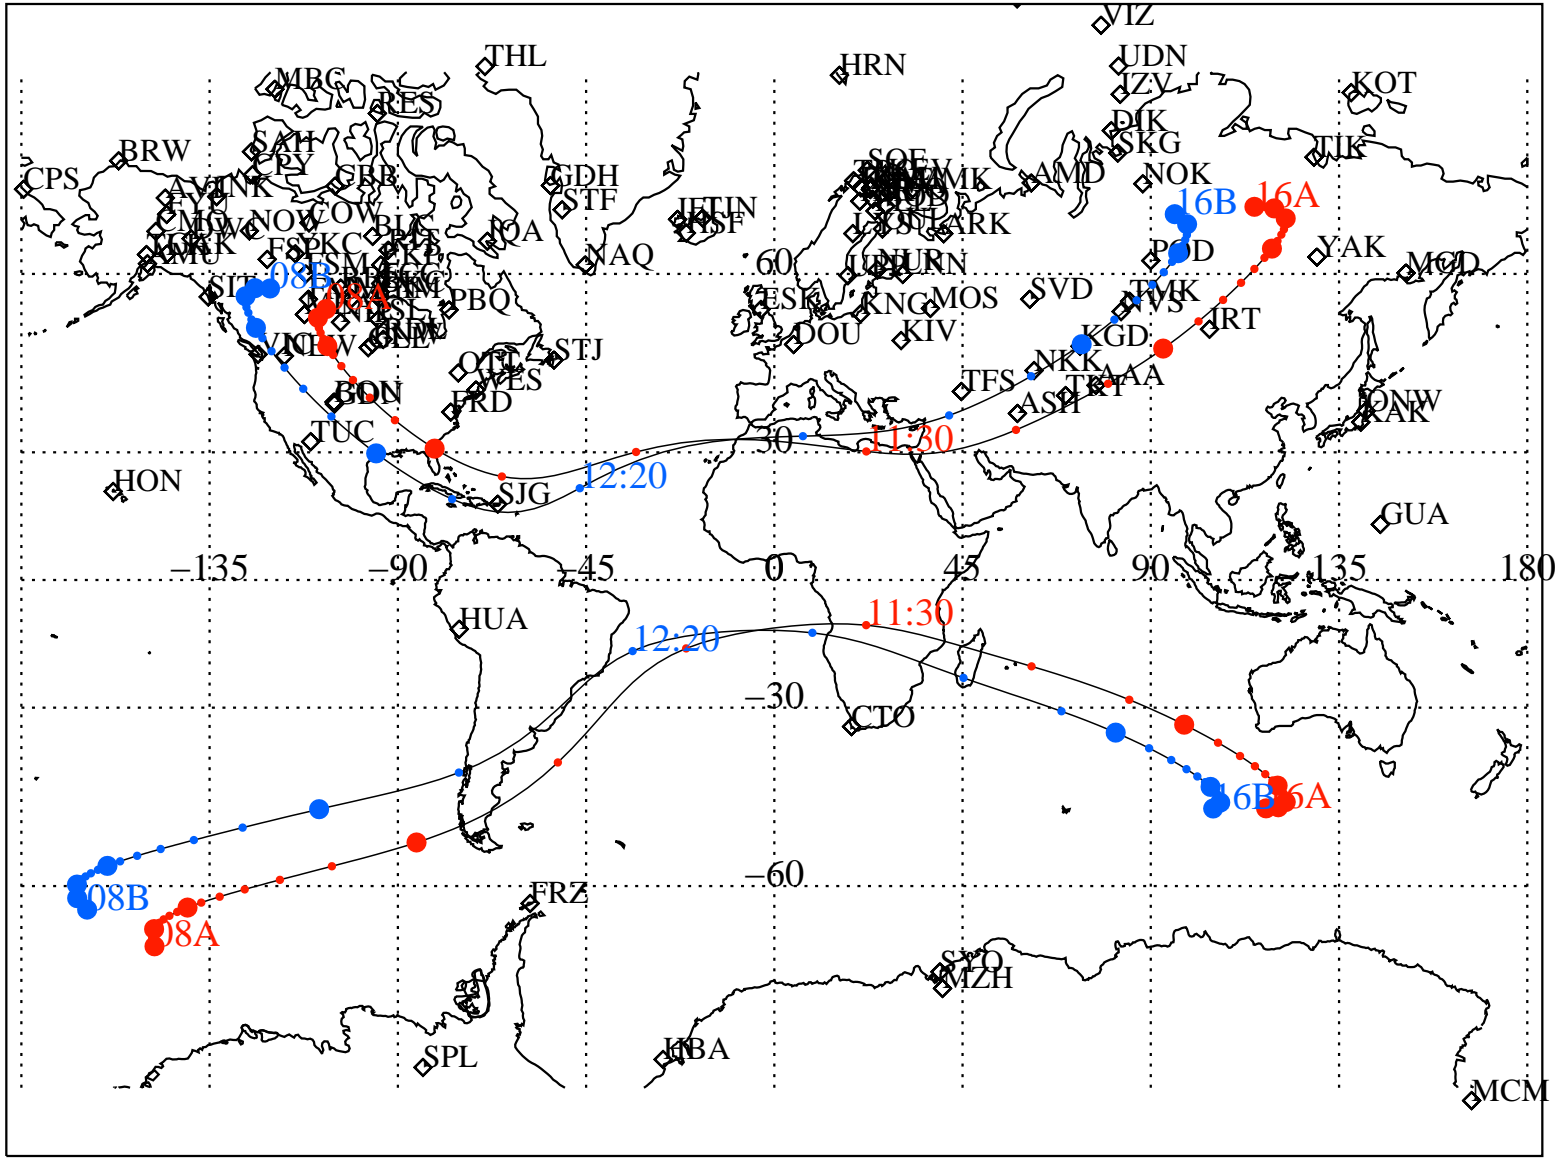

ALE  
**HELIO S/C ORBITS 2016 329 (11/24) 08:00 to 2016 329 (11/24) 16:00**

RBSPA-A, RBSPB-B, CNOFS-CN, MMS1-MMS,