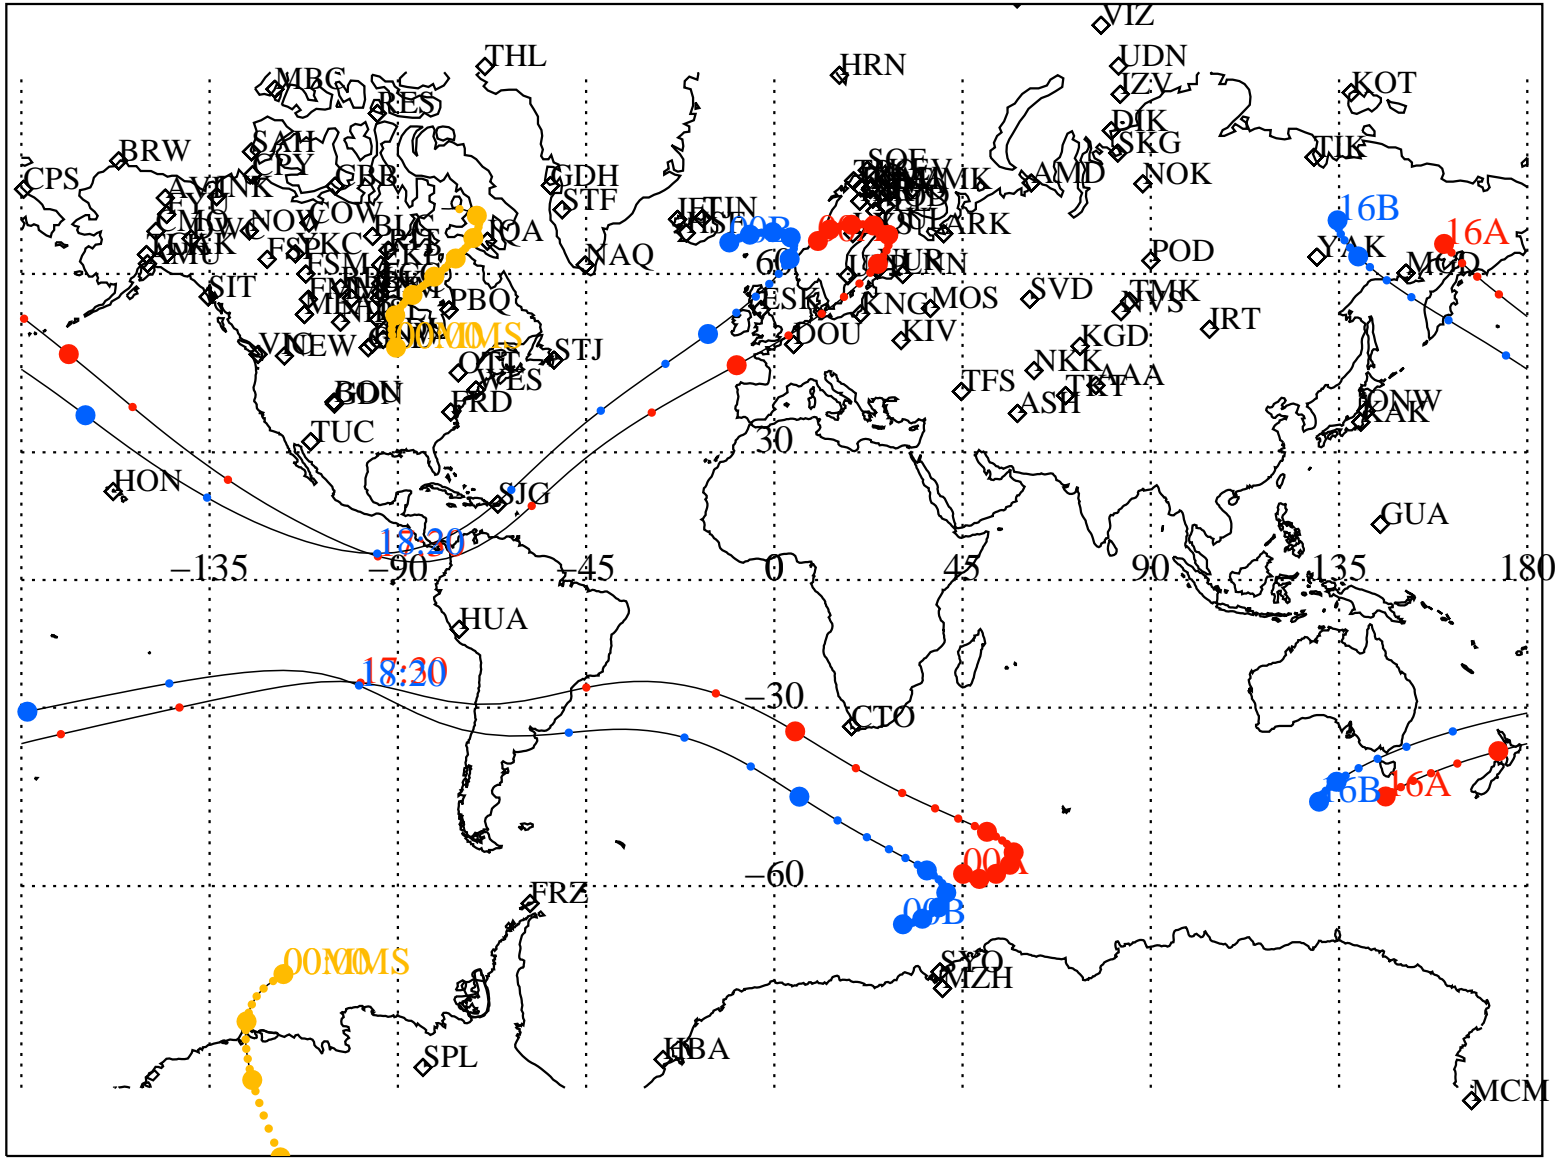

ALE
HELIO S/C ORBITS 2016 328 (11/23) 16:00 to 2016 329 (11/24) 00:00

RBSPA-A, RBSPB-B, CNOFS-CN, MMS1-MMS,