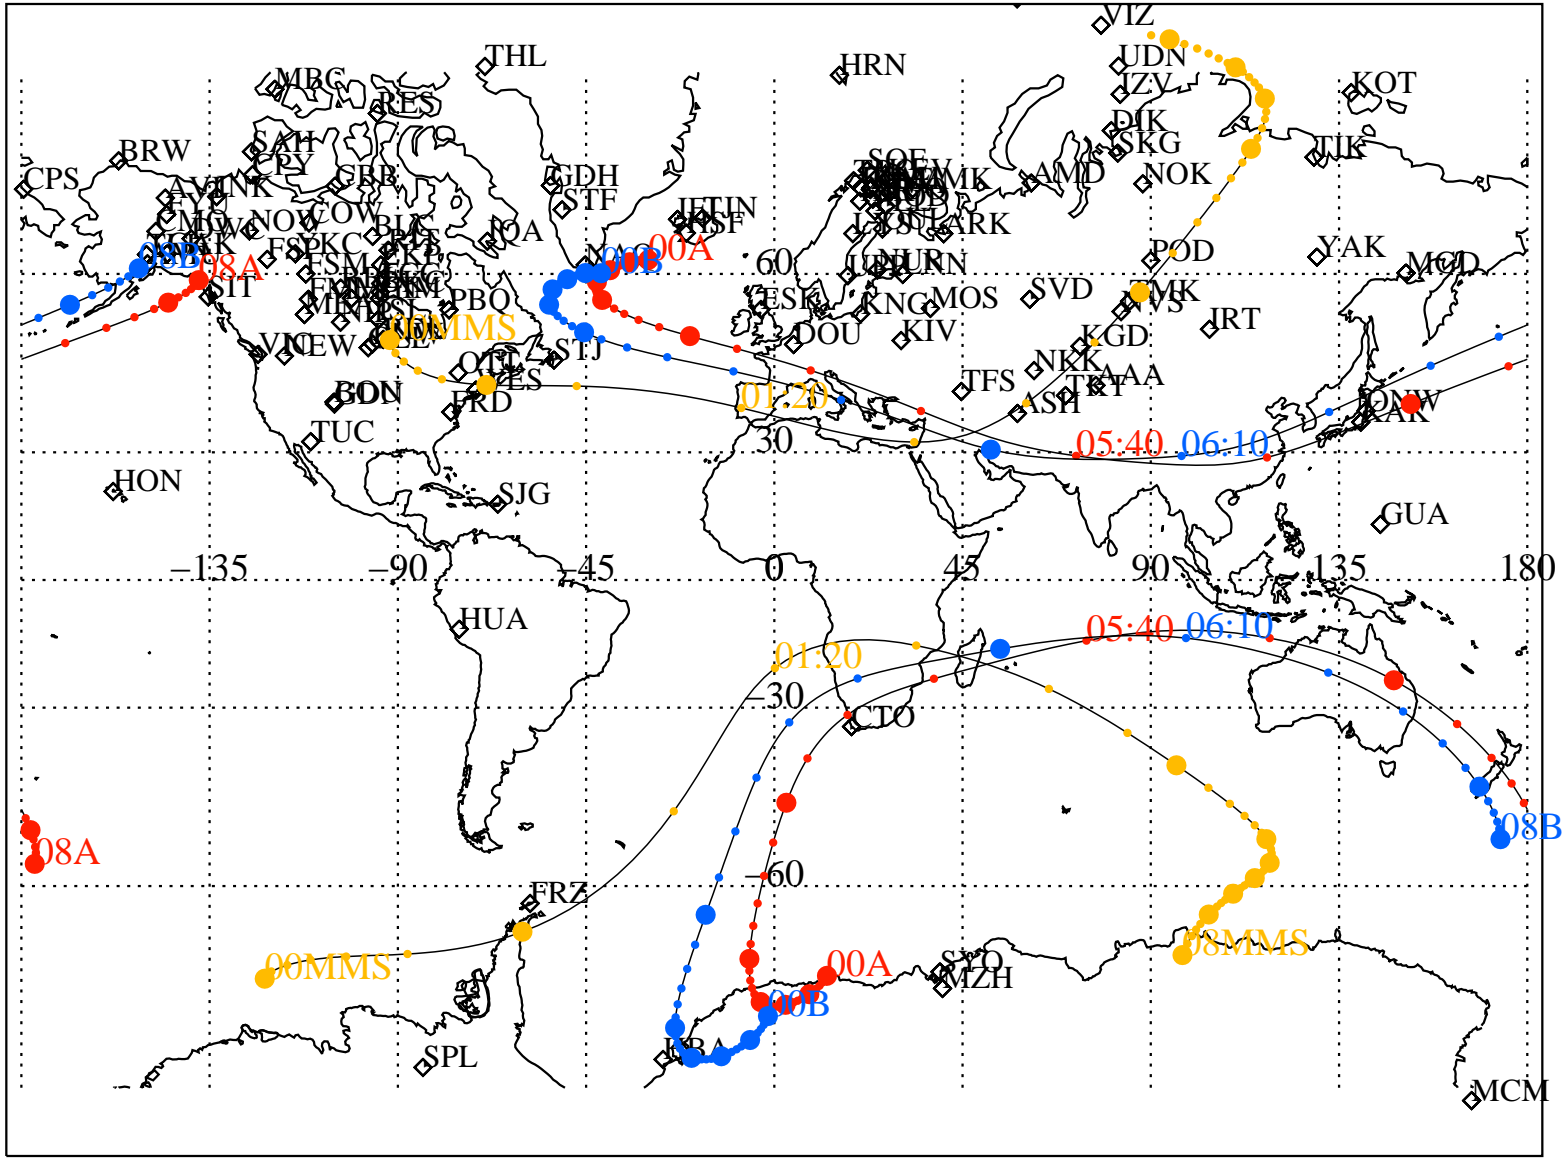

ALE  
**HELIO S/C ORBITS 2016 327 (11/22) 00:00 to 2016 327 (11/22) 08:00**

RBSPA-A, RBSPB-B, CNOFS-CN, MMS1-MMS,