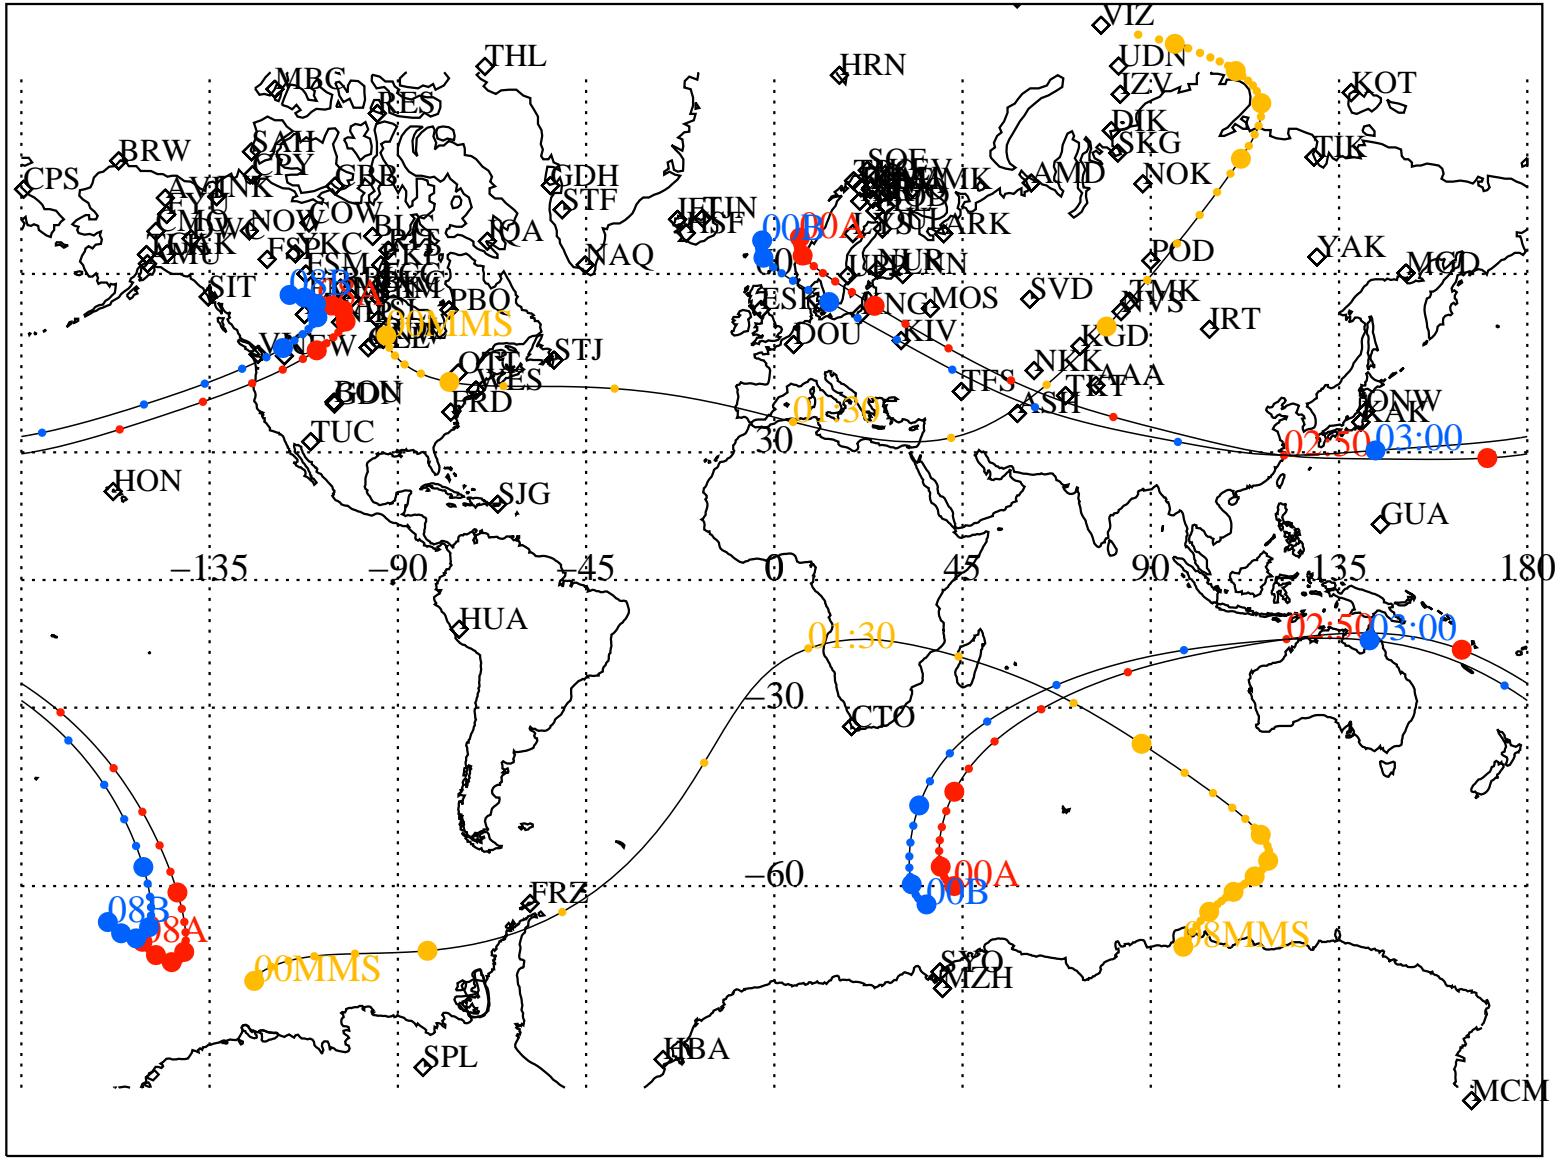

ALE  
**HELIO S/C ORBITS 2016 326 (11/21) 00:00 to 2016 326 (11/21) 08:00**

RBSPA-A, RBSPB-B, CNOFS-CN, MMS1-MMS,