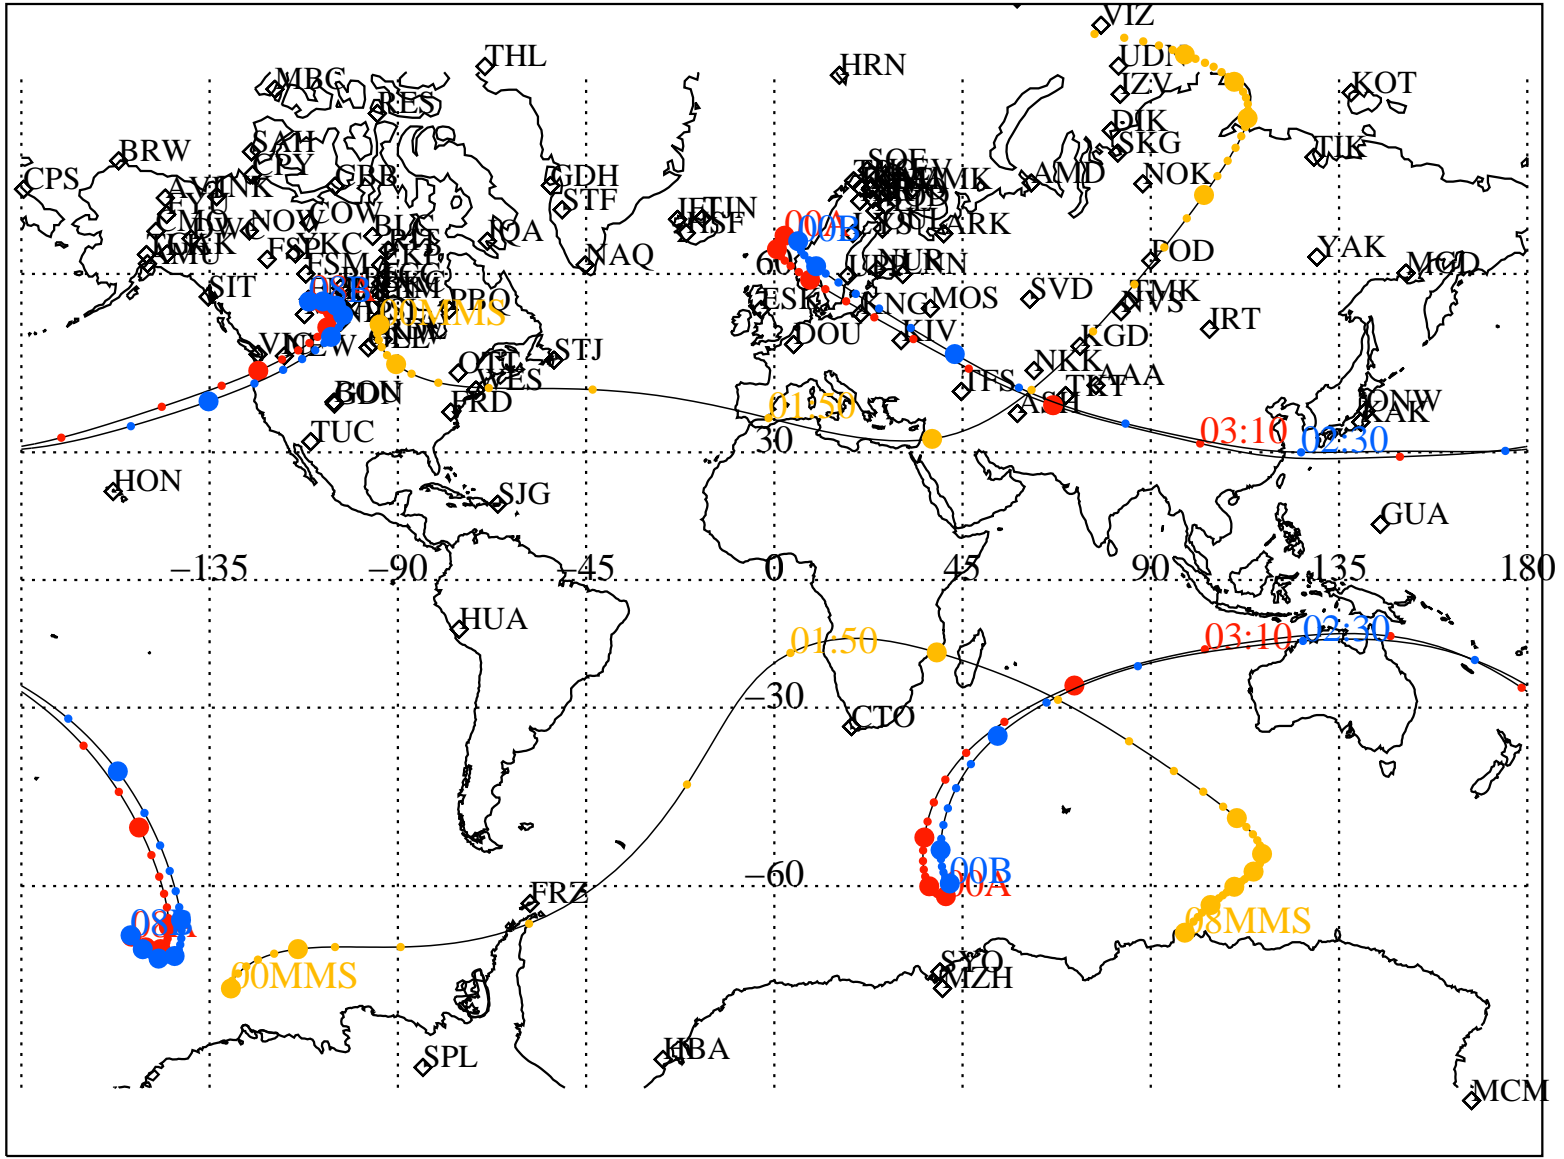

ALE  
**HELIO S/C ORBITS 2016 323 (11/18) 00:00 to 2016 323 (11/18) 08:00**

RBSPA-A, RBSPB-B, CNOFS-CN, MMS1-MMS,