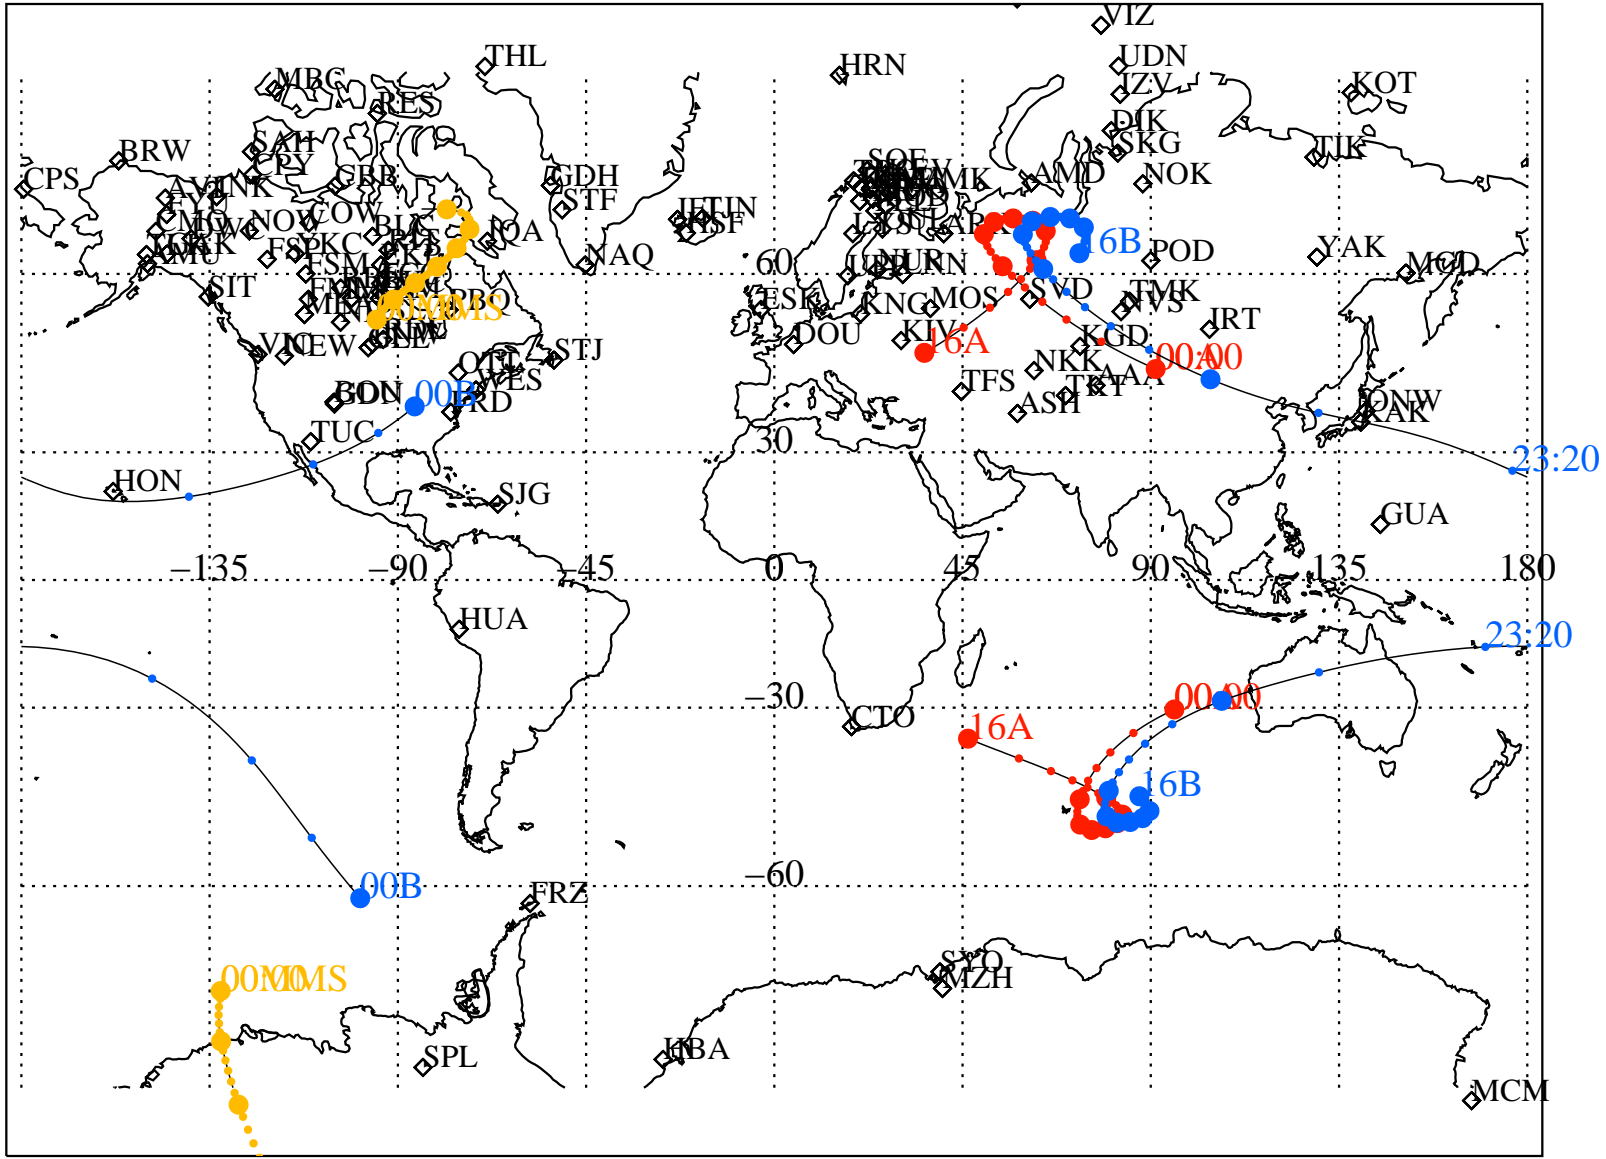

ALE  
**HELIO S/C ORBITS 2016 321 (11/16) 16:00 to 2016 322 (11/17) 00:00**

RBSPA-A, RBSPB-B, CNOFS-CN, MMS1-MMS,