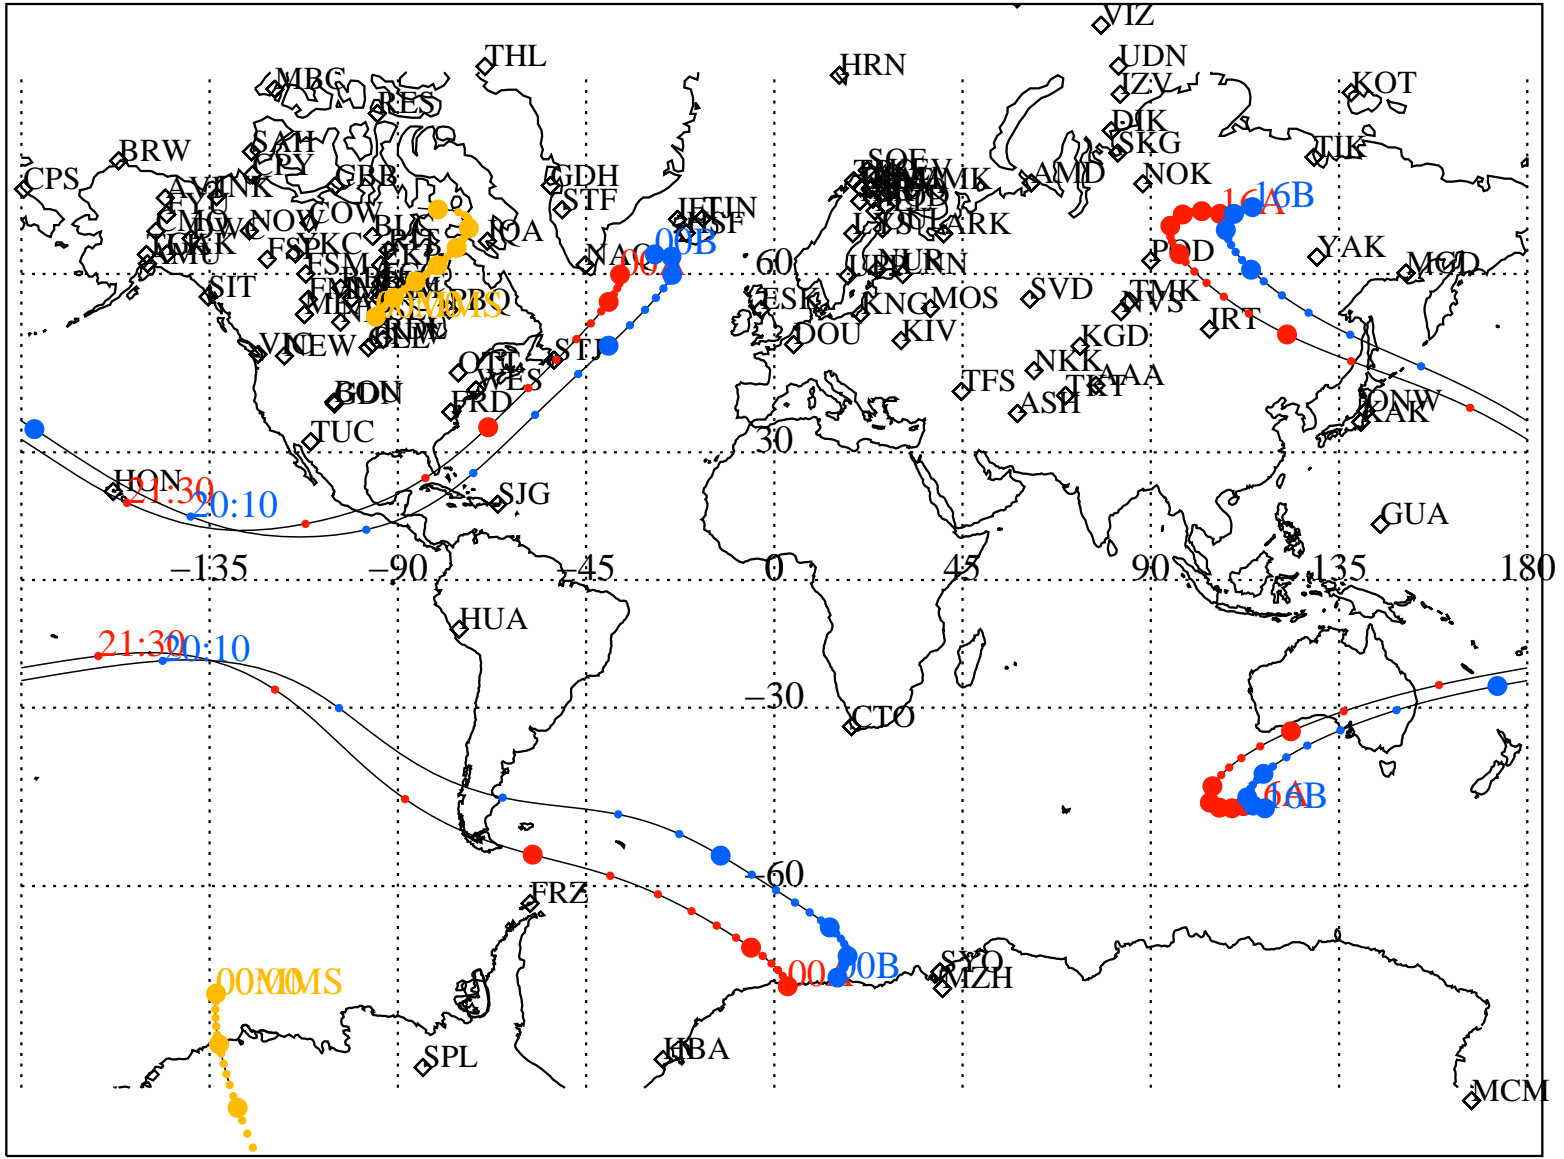

ALE
HELIO S/C ORBITS 2016 320 (11/15) 16:00 to 2016 321 (11/16) 00:00

RBSPA-A, RBSPB-B, CNOFS-CN, MMS1-MMS,