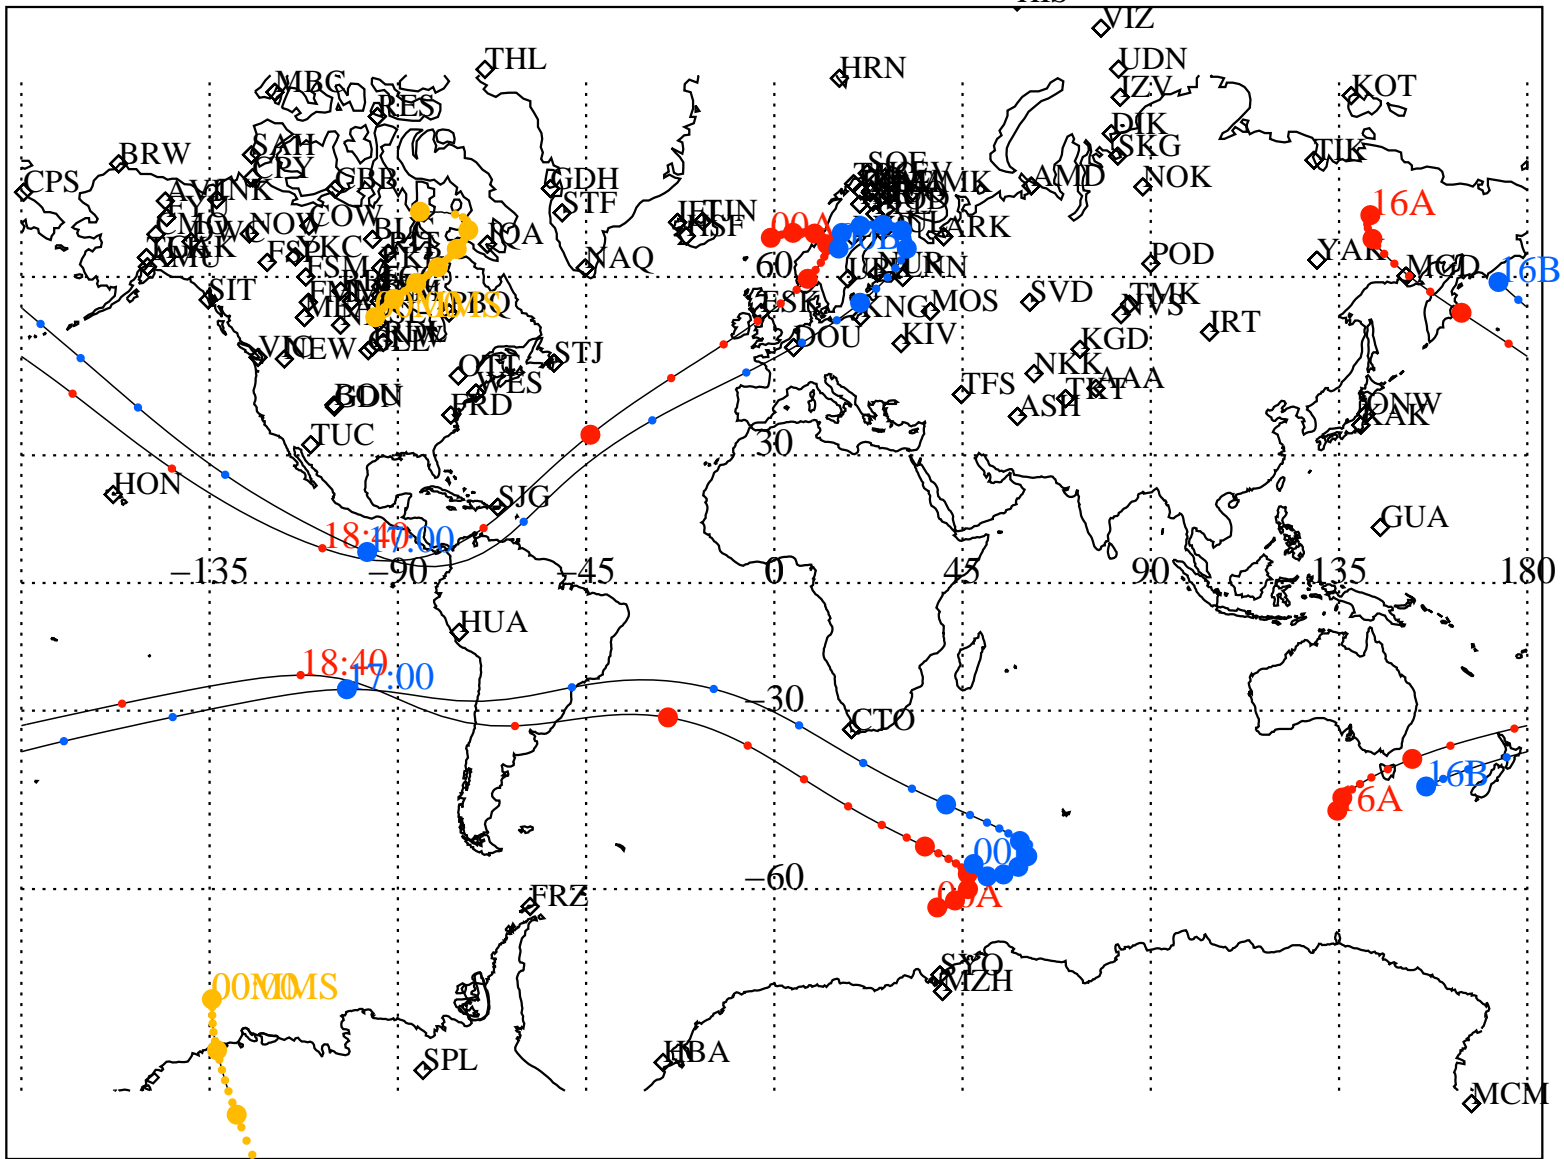

ALE
HELIO S/C ORBITS 2016 319 (11/14) 16:00 to 2016 320 (11/15) 00:00

RBSPA-A, RBSPB-B, CNOFS-CN, MMS1-MMS,