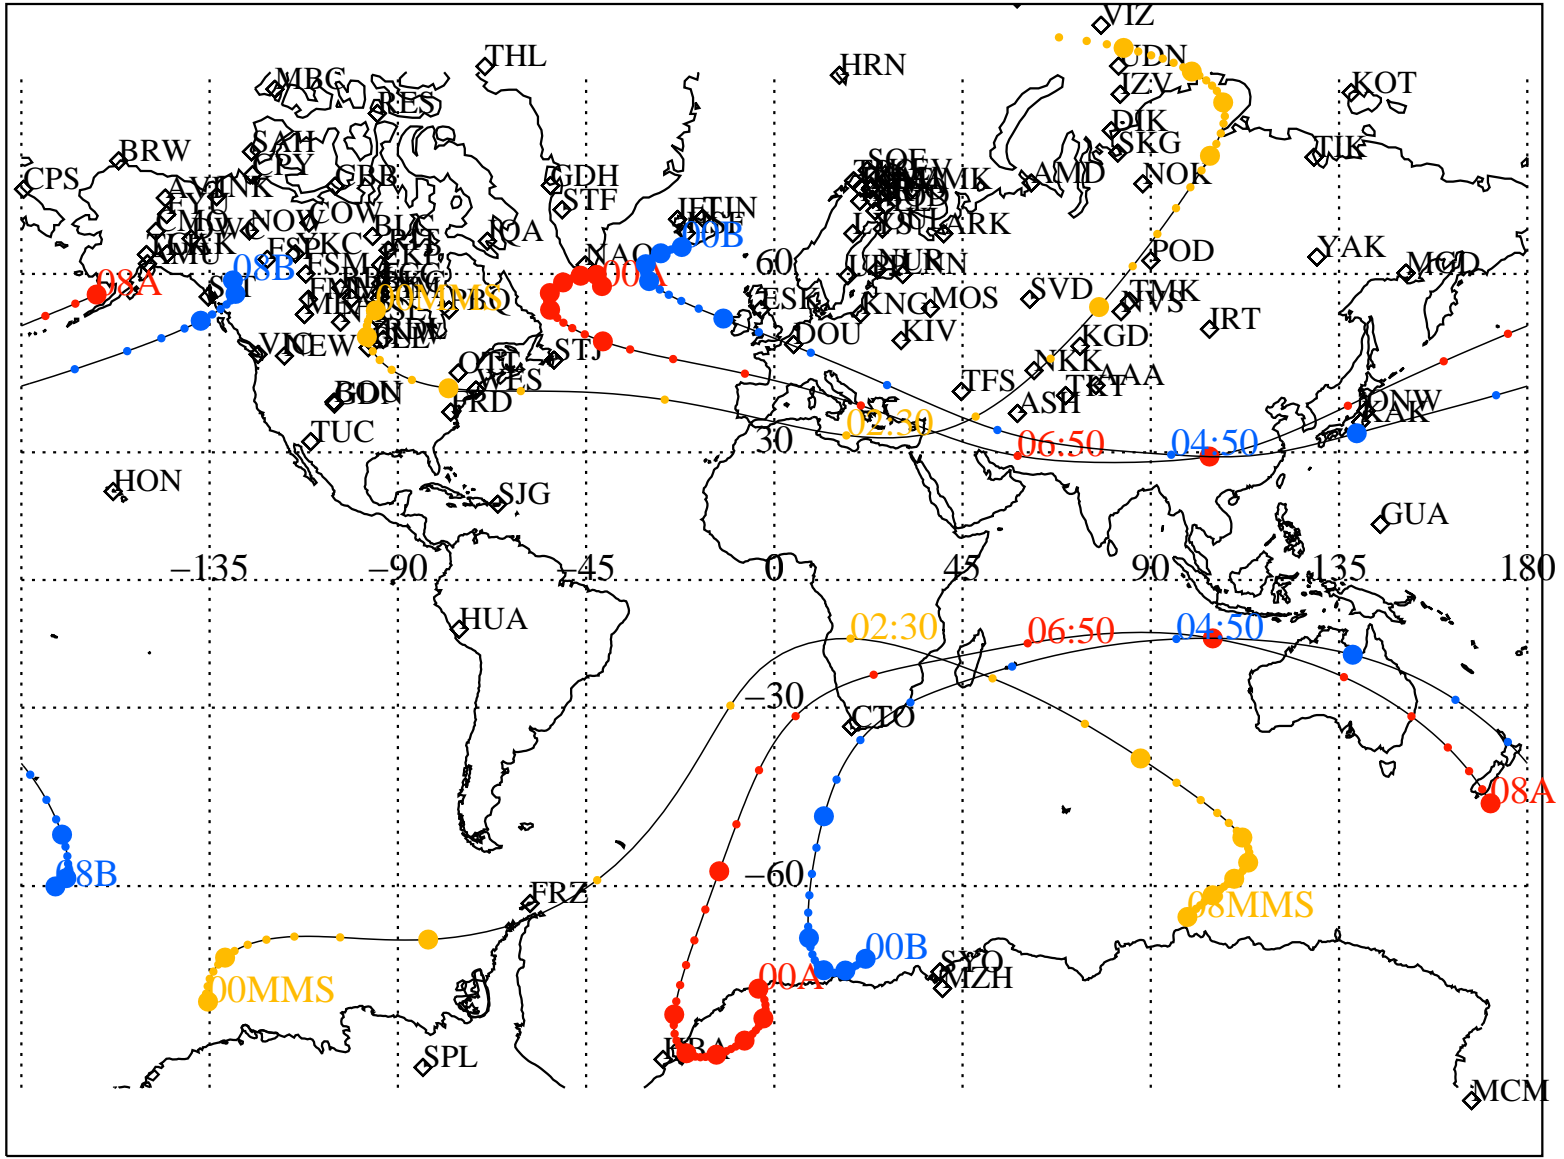

ALE  
**HELIO S/C ORBITS 2016 318 (11/13) 00:00 to 2016 318 (11/13) 08:00**

RBSPA-A, RBSPB-B, CNOFS-CN, MMS1-MMS,