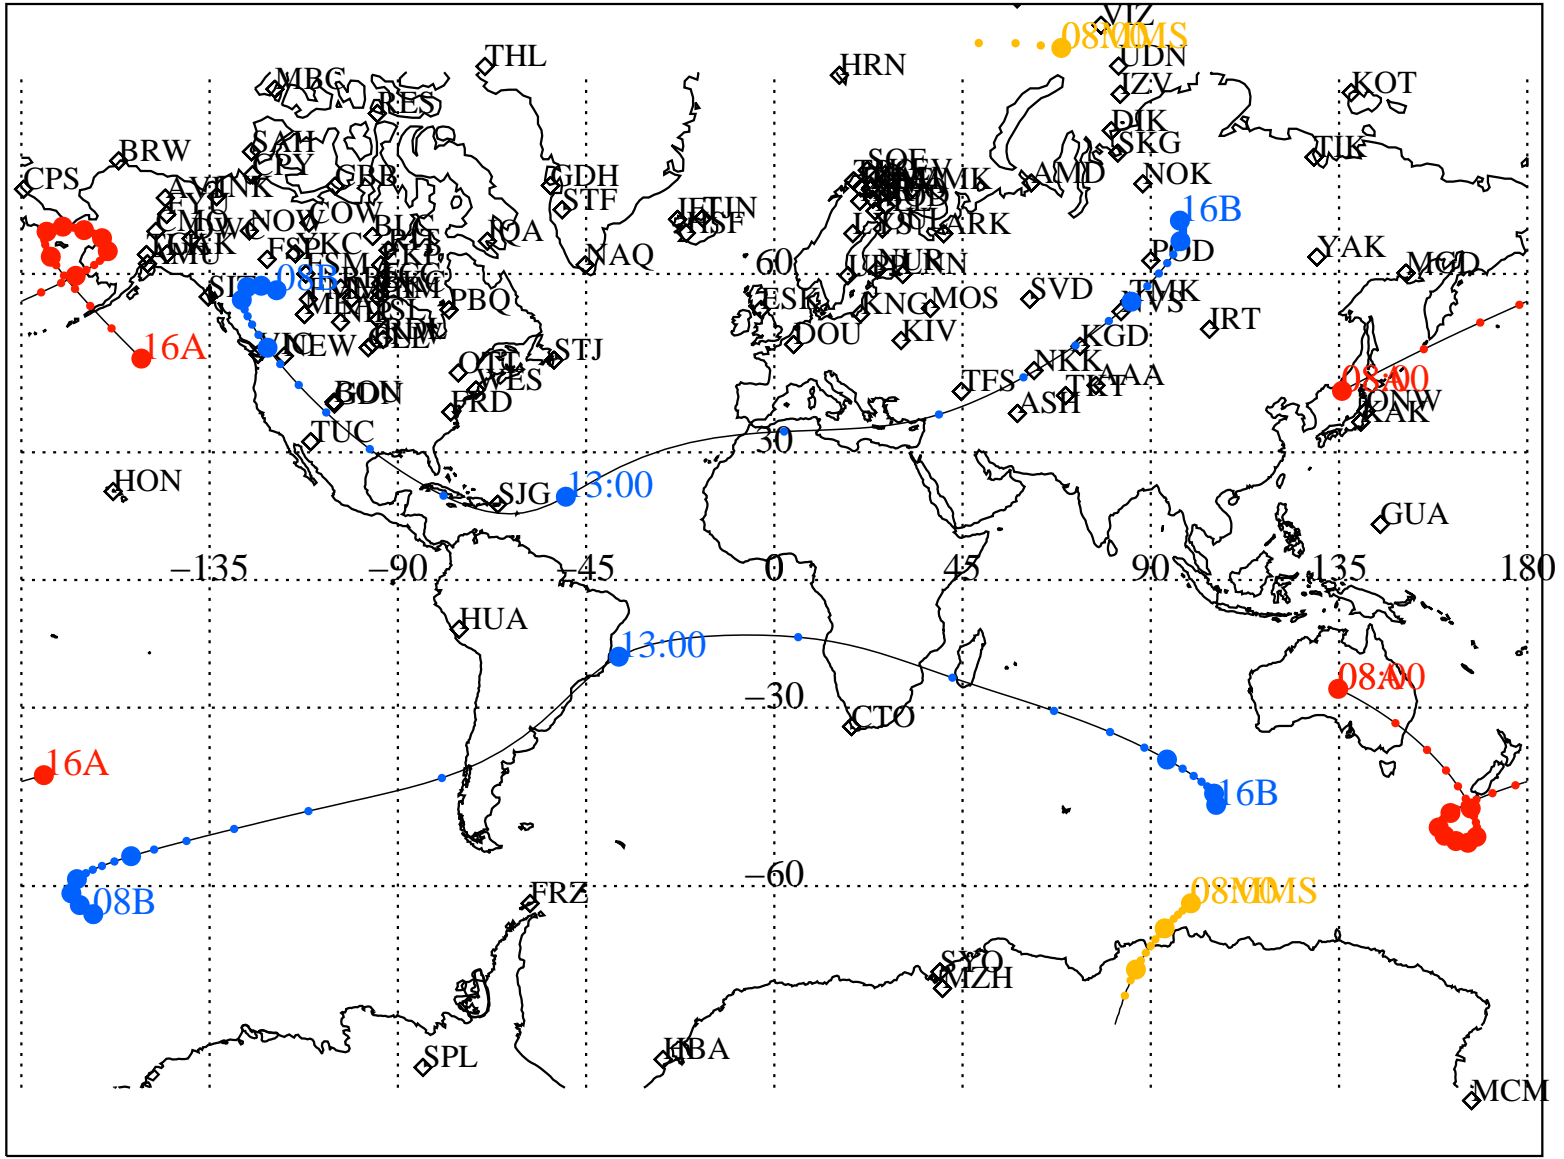

ALE
HELIO S/C ORBITS 2016 312 (11/07) 08:00 to 2016 312 (11/07) 16:00

RBSPA-A, RBSPB-B, CNOFS-CN, MMS1-MMS,