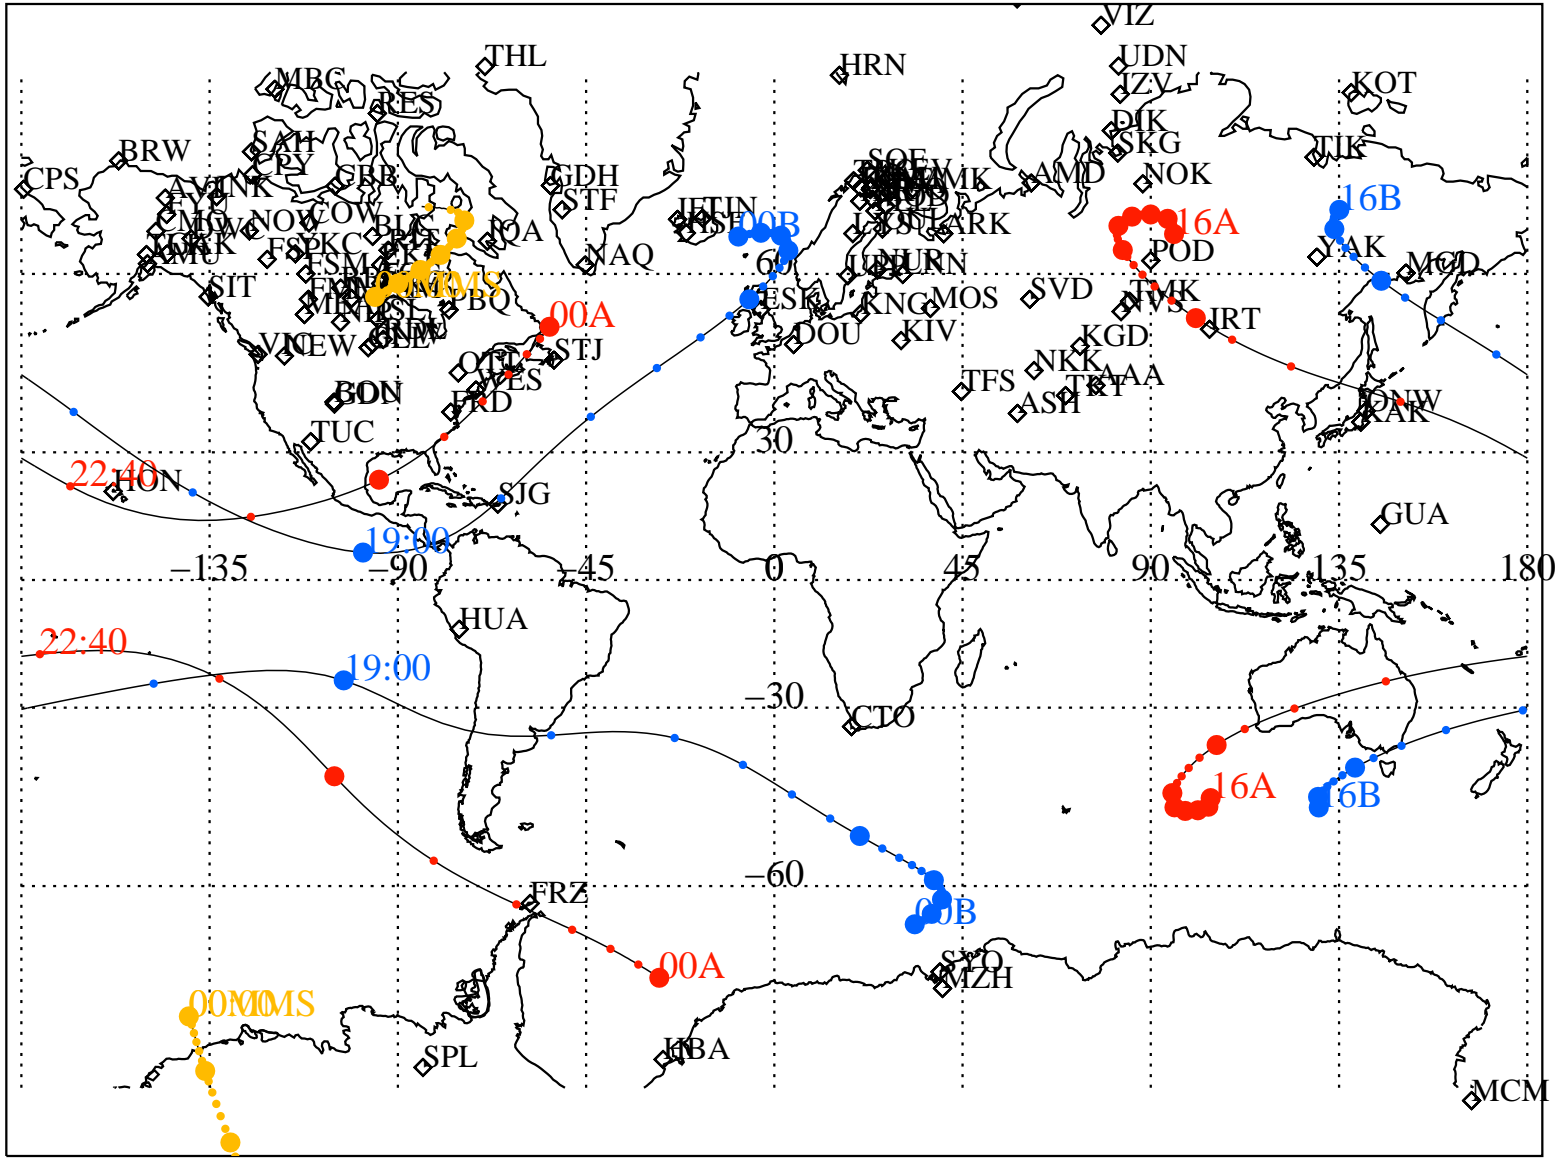

ALE  
**HELIO S/C ORBITS 2016 311 (11/06) 16:00 to 2016 312 (11/07) 00:00**

RBSPA-A, RBSPB-B, CNOFS-CN, MMS1-MMS,