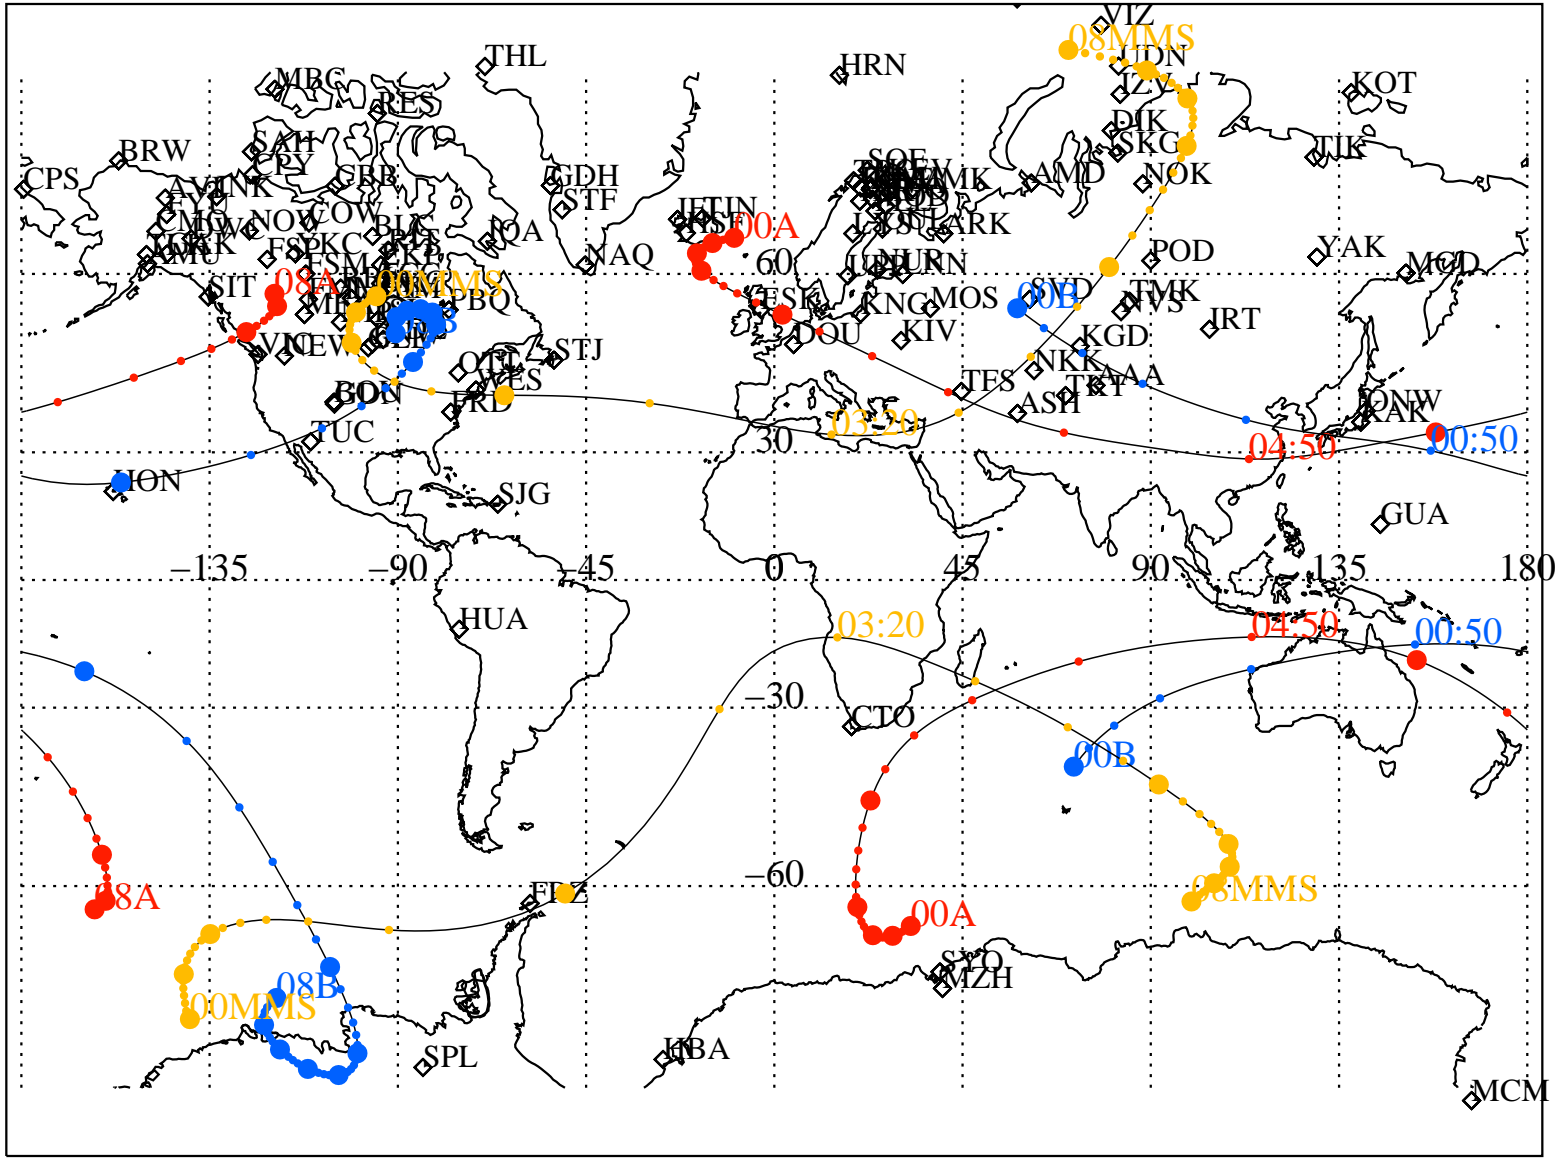

ALE
 HELIO S/C ORBITS 2016 311 (11/06) 00:00 to 2016 311 (11/06) 08:00

RBSPA-A, RBSPB-B, CNOFS-CN, MMS1-MMS,