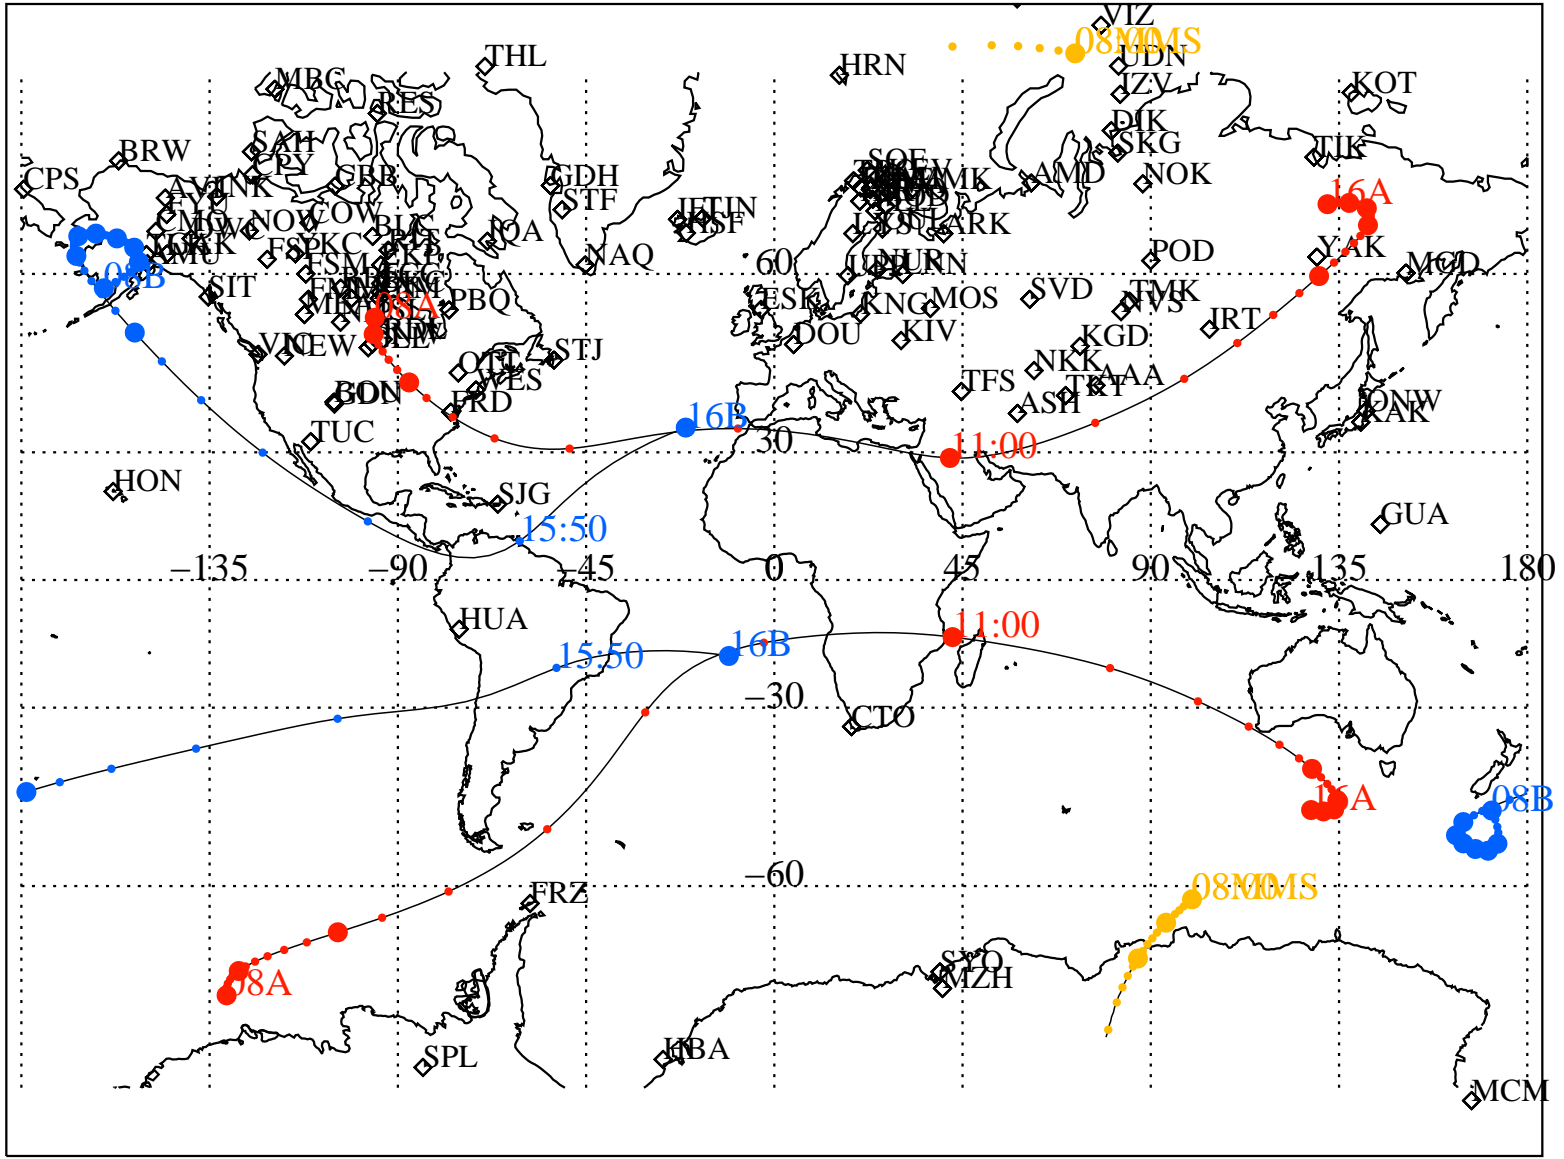

ALE
HELIO S/C ORBITS 2016 310 (11/05) 08:00 to 2016 310 (11/05) 16:00

RBSPA-A, RBSPB-B, CNOFS-CN, MMS1-MMS,