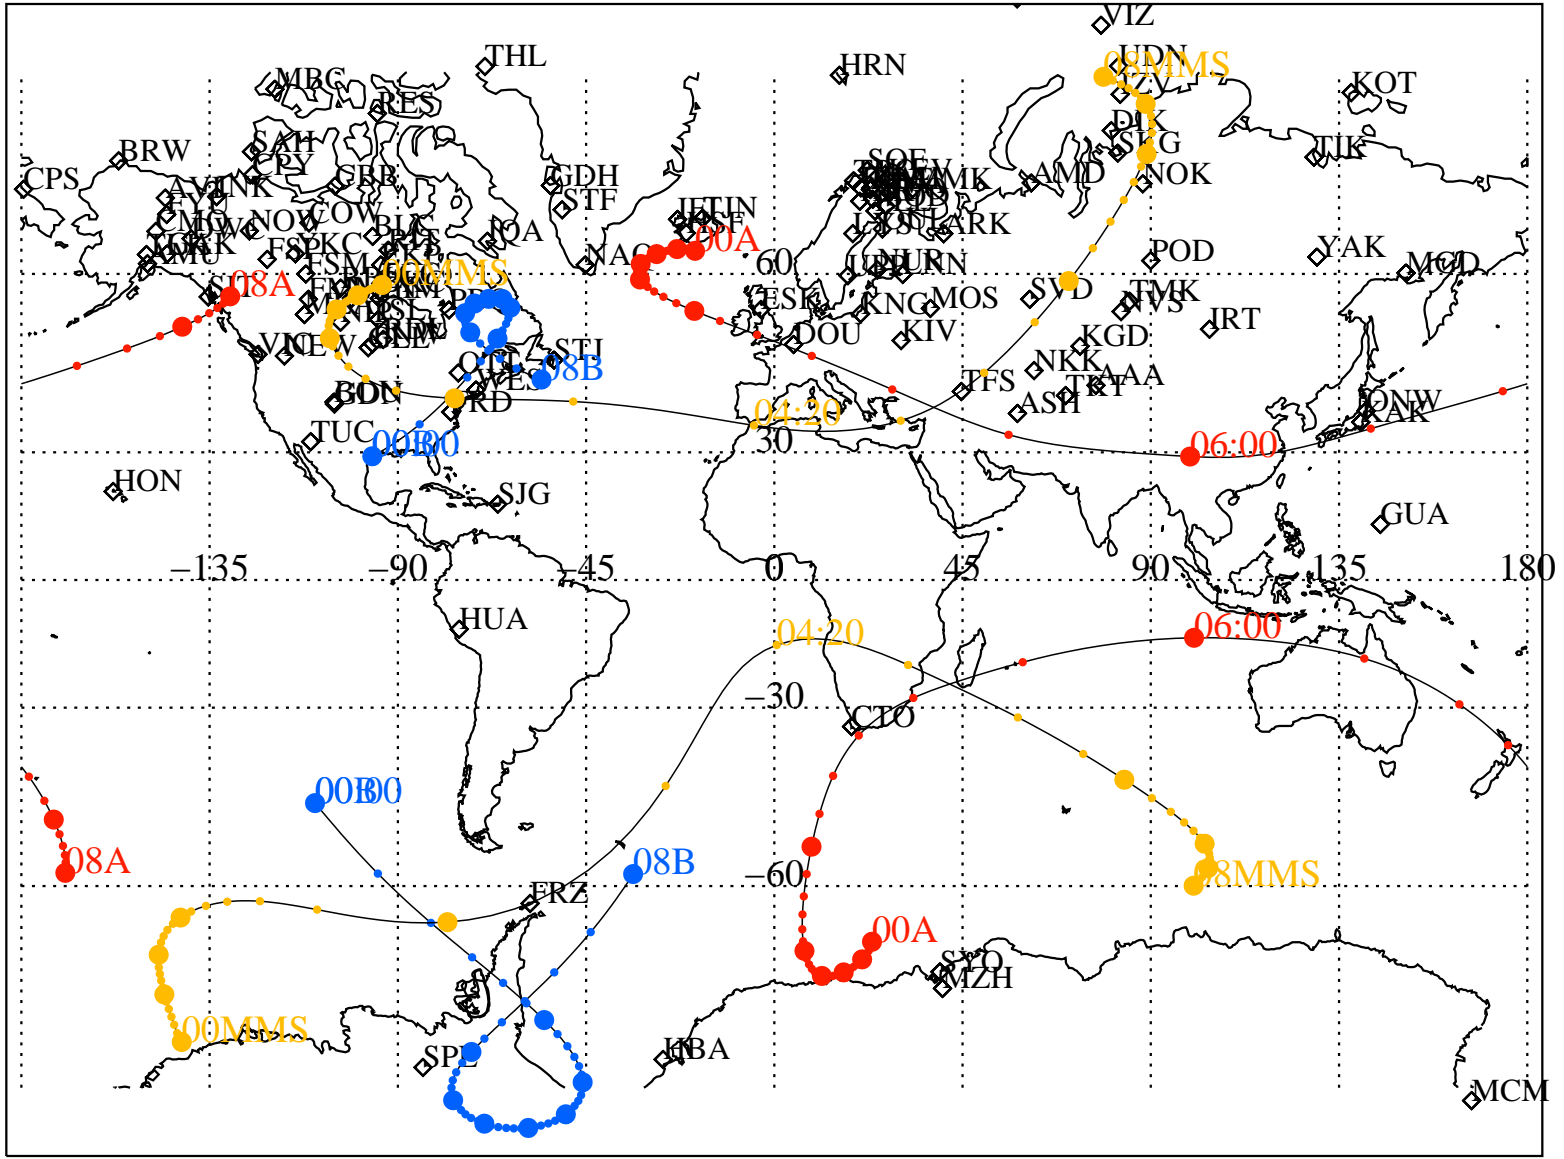

ALE
HELIO S/C ORBITS 2016 302 (10/28) 00:00 to 2016 302 (10/28) 08:00

RBSPA-A, RBSPB-B, CNOFS-CN, MMS1-MMS,