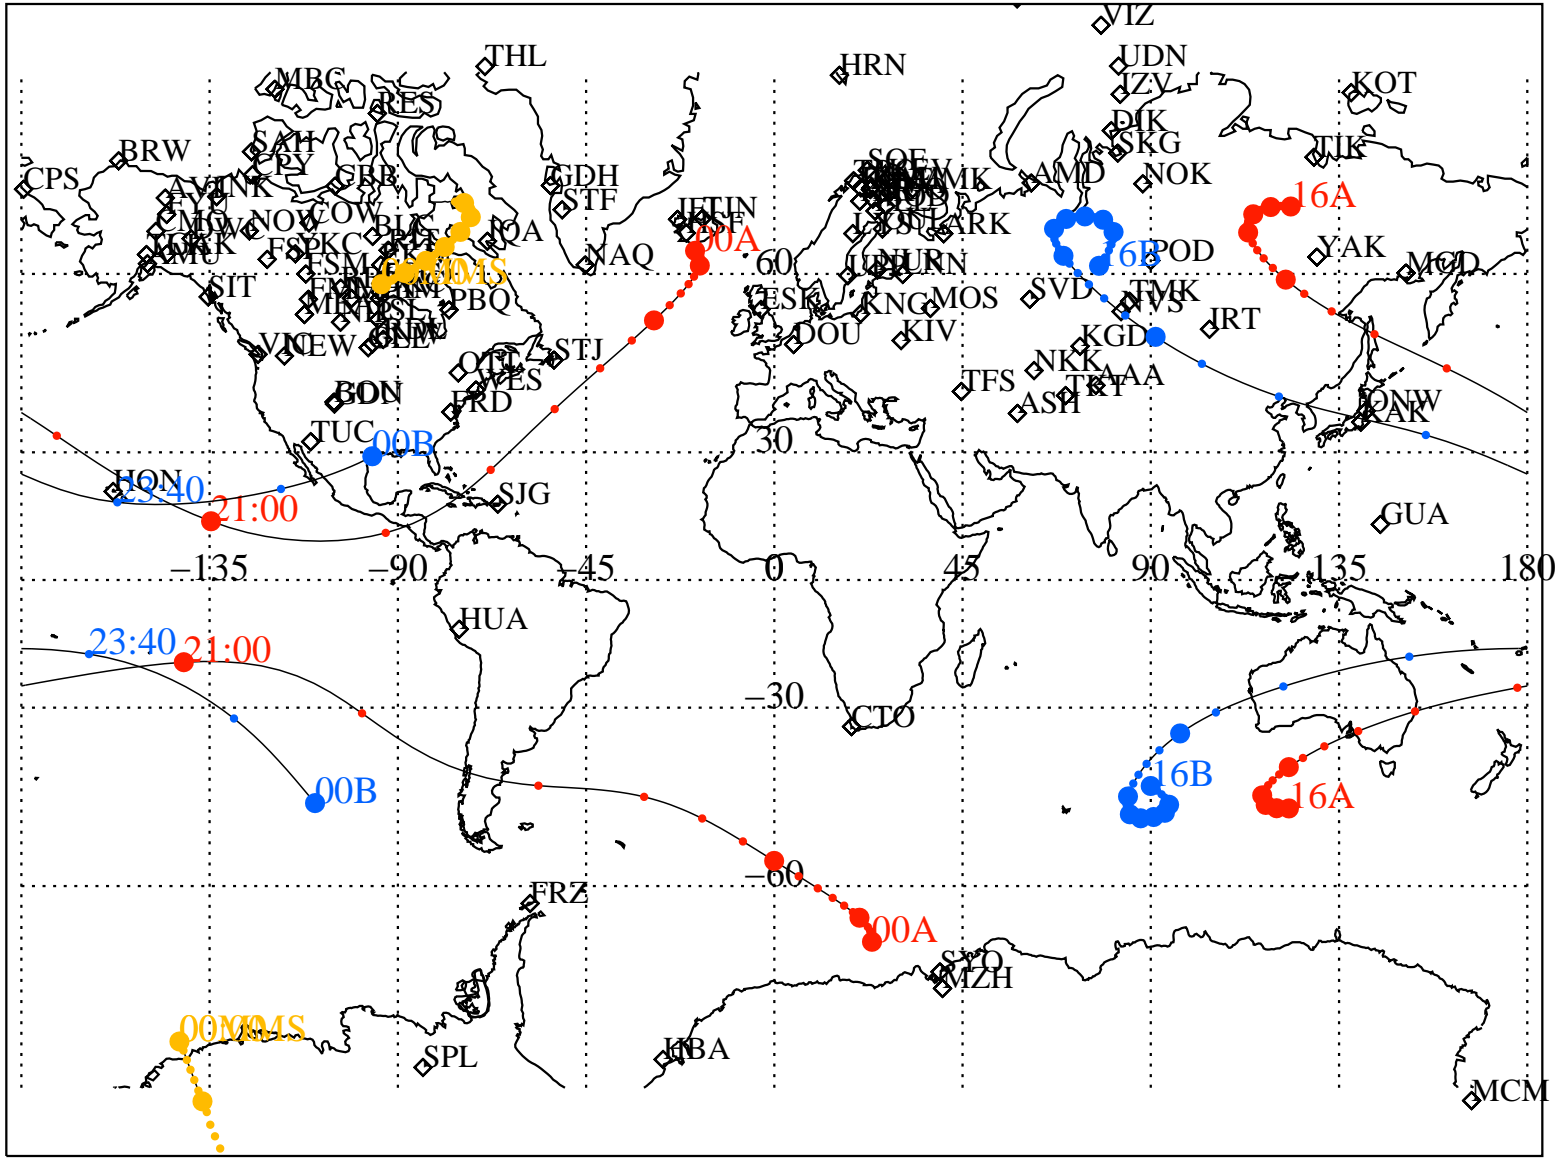

ALE  
**HELIO S/C ORBITS 2016 301 (10/27) 16:00 to 2016 302 (10/28) 00:00**

RBSPA-A, RBSPB-B, CNOFS-CN, MMS1-MMS,