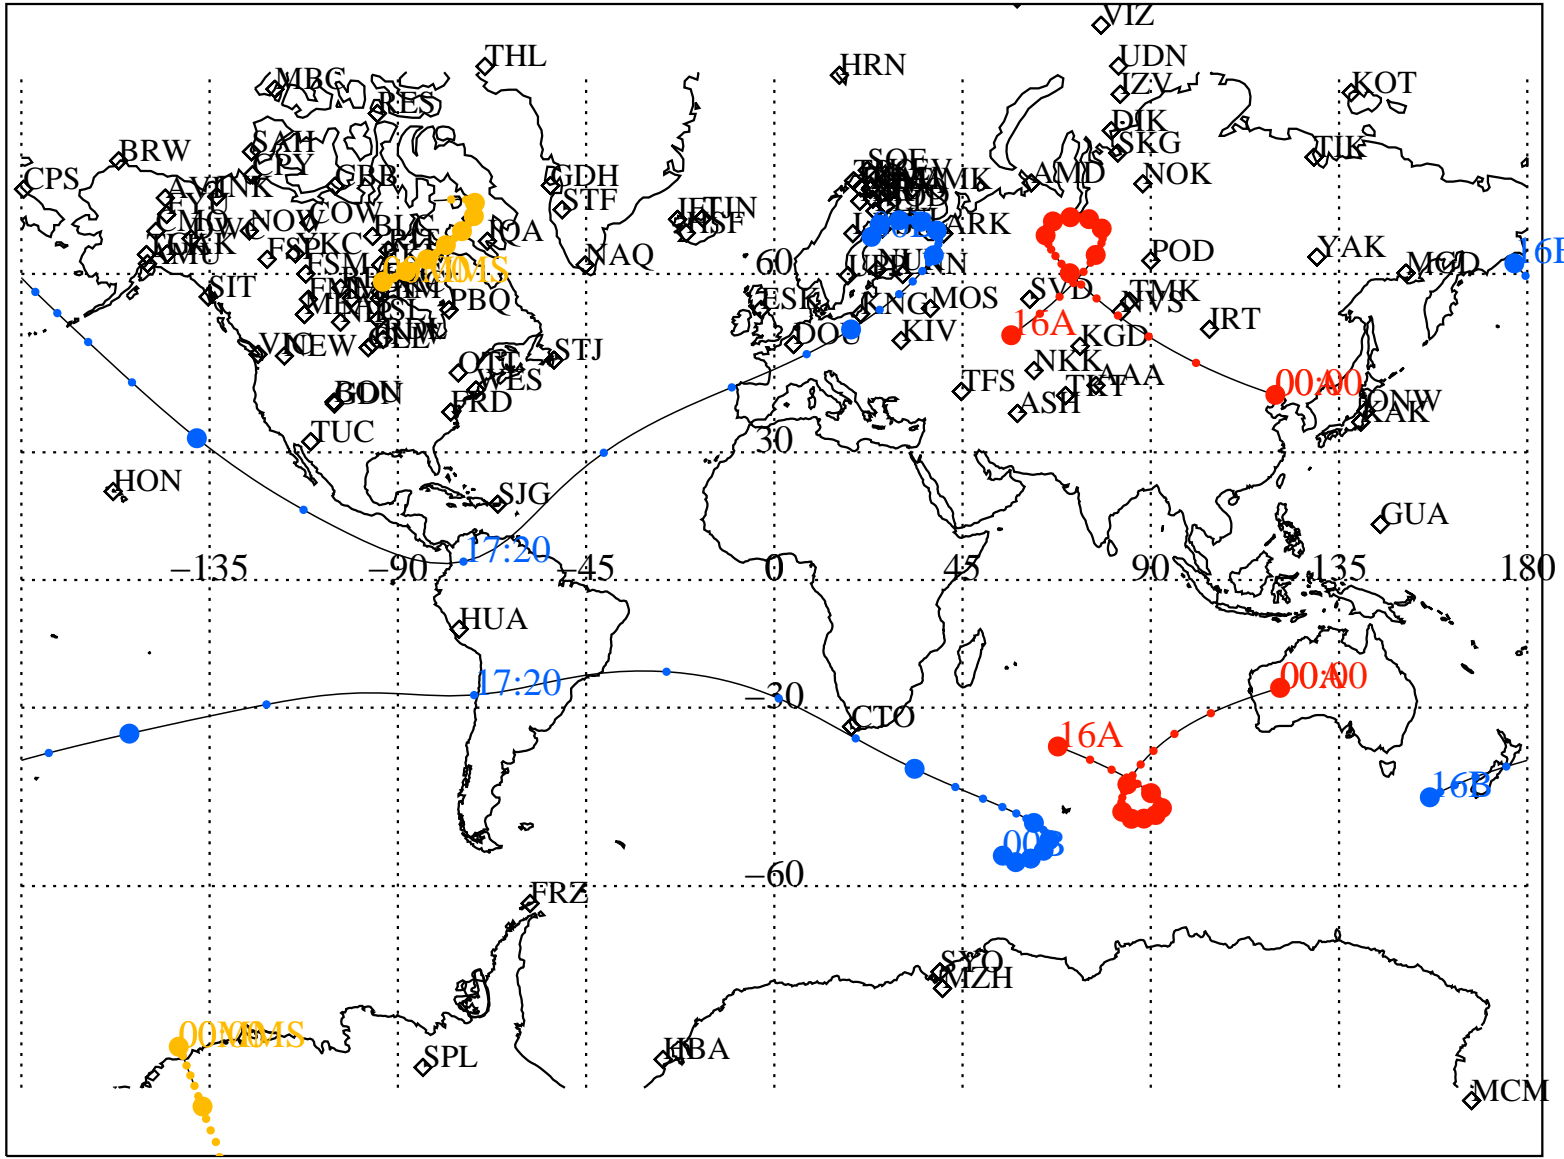

ALE
HELIO S/C ORBITS 2016 299 (10/25) 16:00 to 2016 300 (10/26) 00:00

RBSPA-A, RBSPB-B, CNOFS-CN, MMS1-MMS,