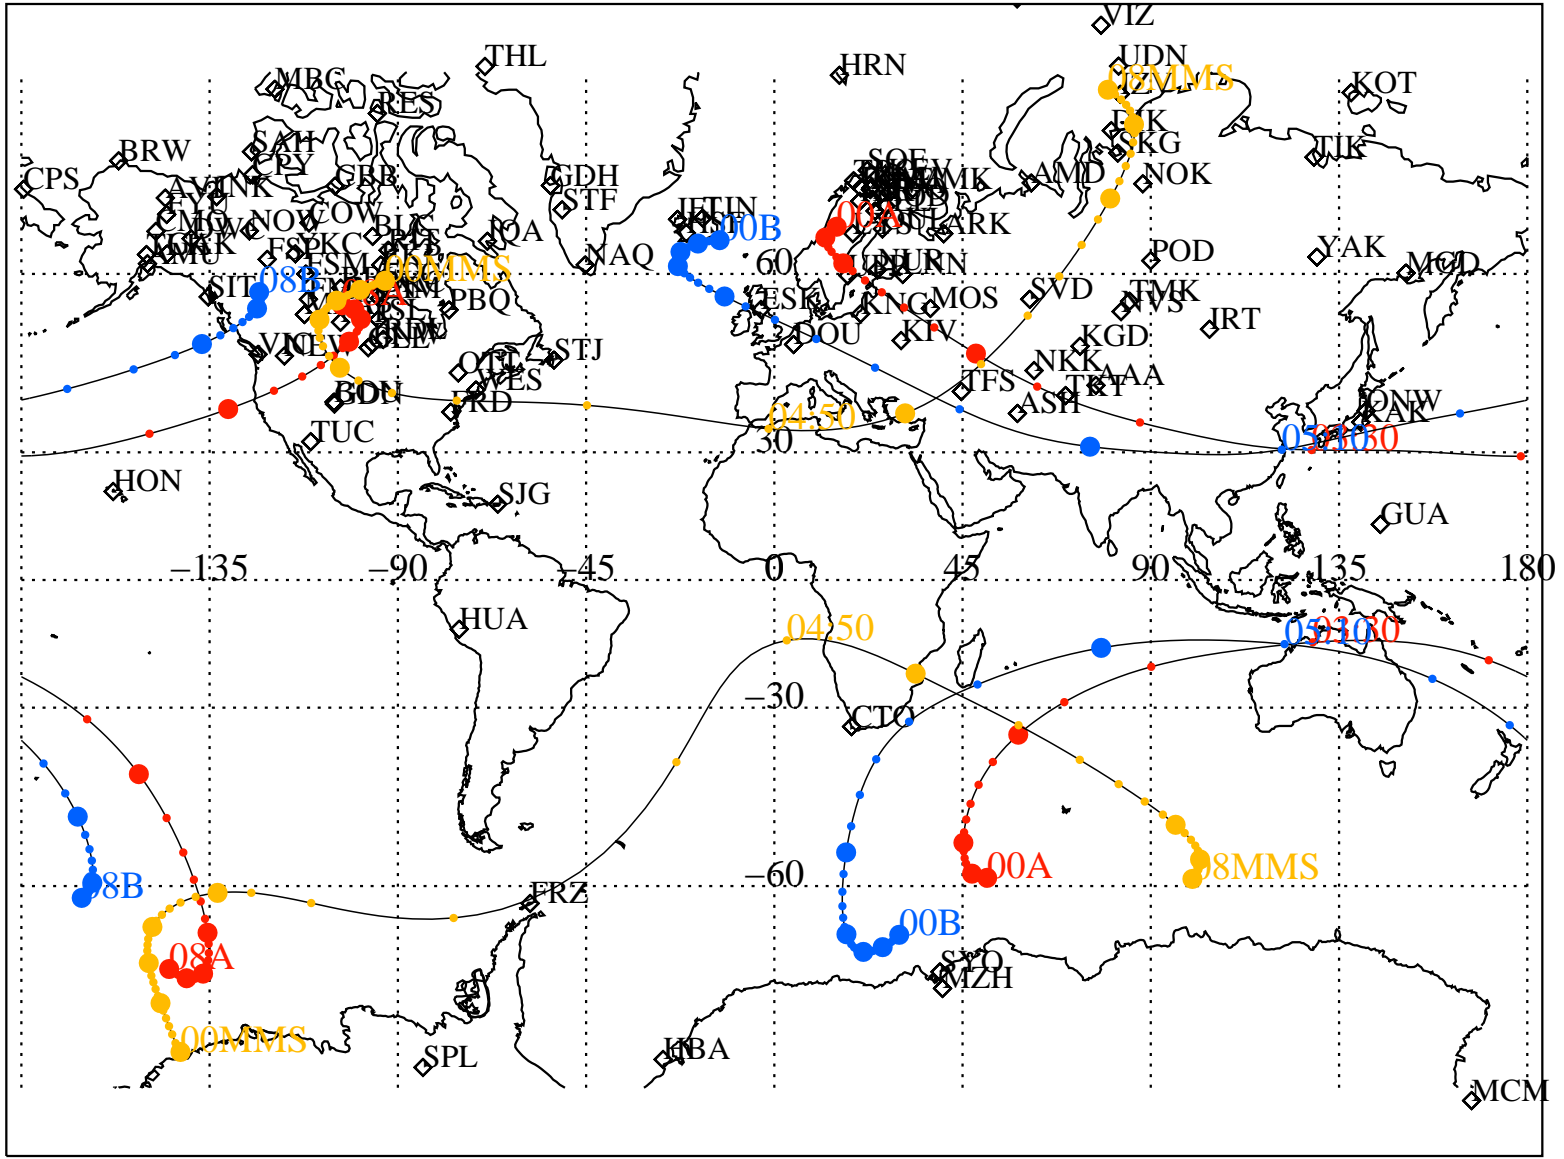

ALE
HELIO S/C ORBITS 2016 298 (10/24) 00:00 to 2016 298 (10/24) 08:00

RBSPA-A, RBSPB-B, CNOFS-CN, MMS1-MMS,