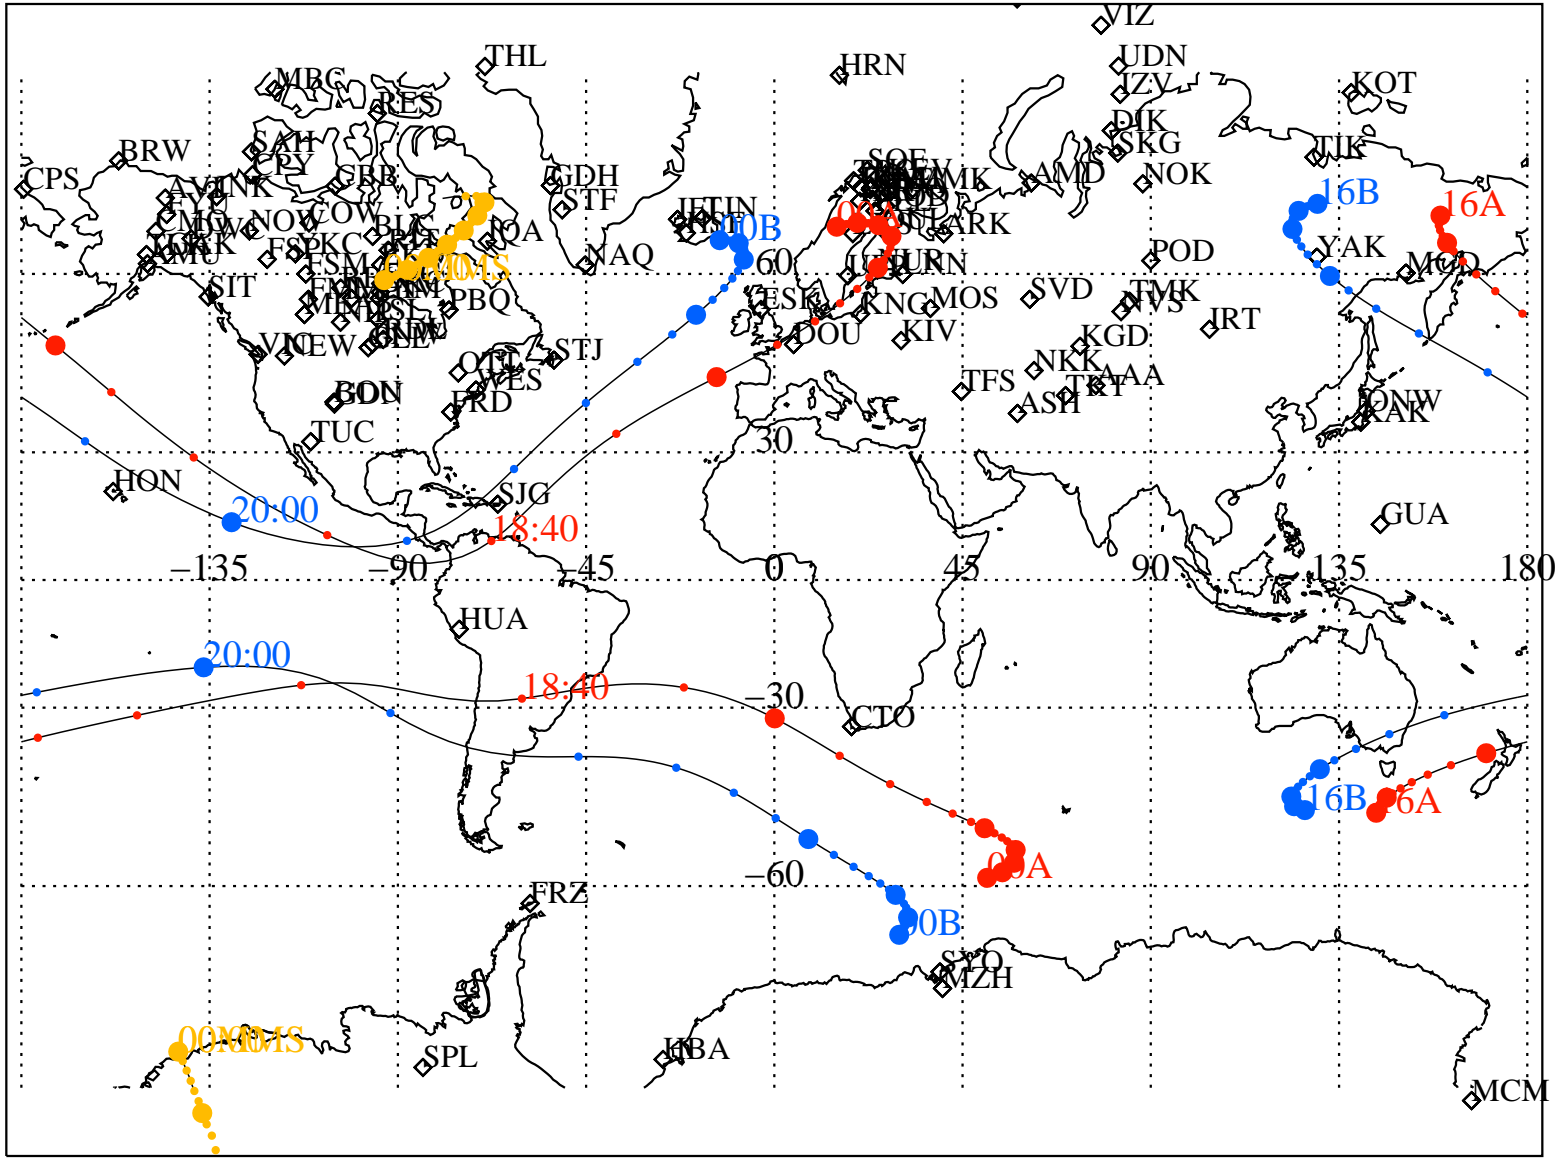

ALE
HELIO S/C ORBITS 2016 297 (10/23) 16:00 to 2016 298 (10/24) 00:00

RBSPA-A, RBSPB-B, CNOFS-CN, MMS1-MMS,