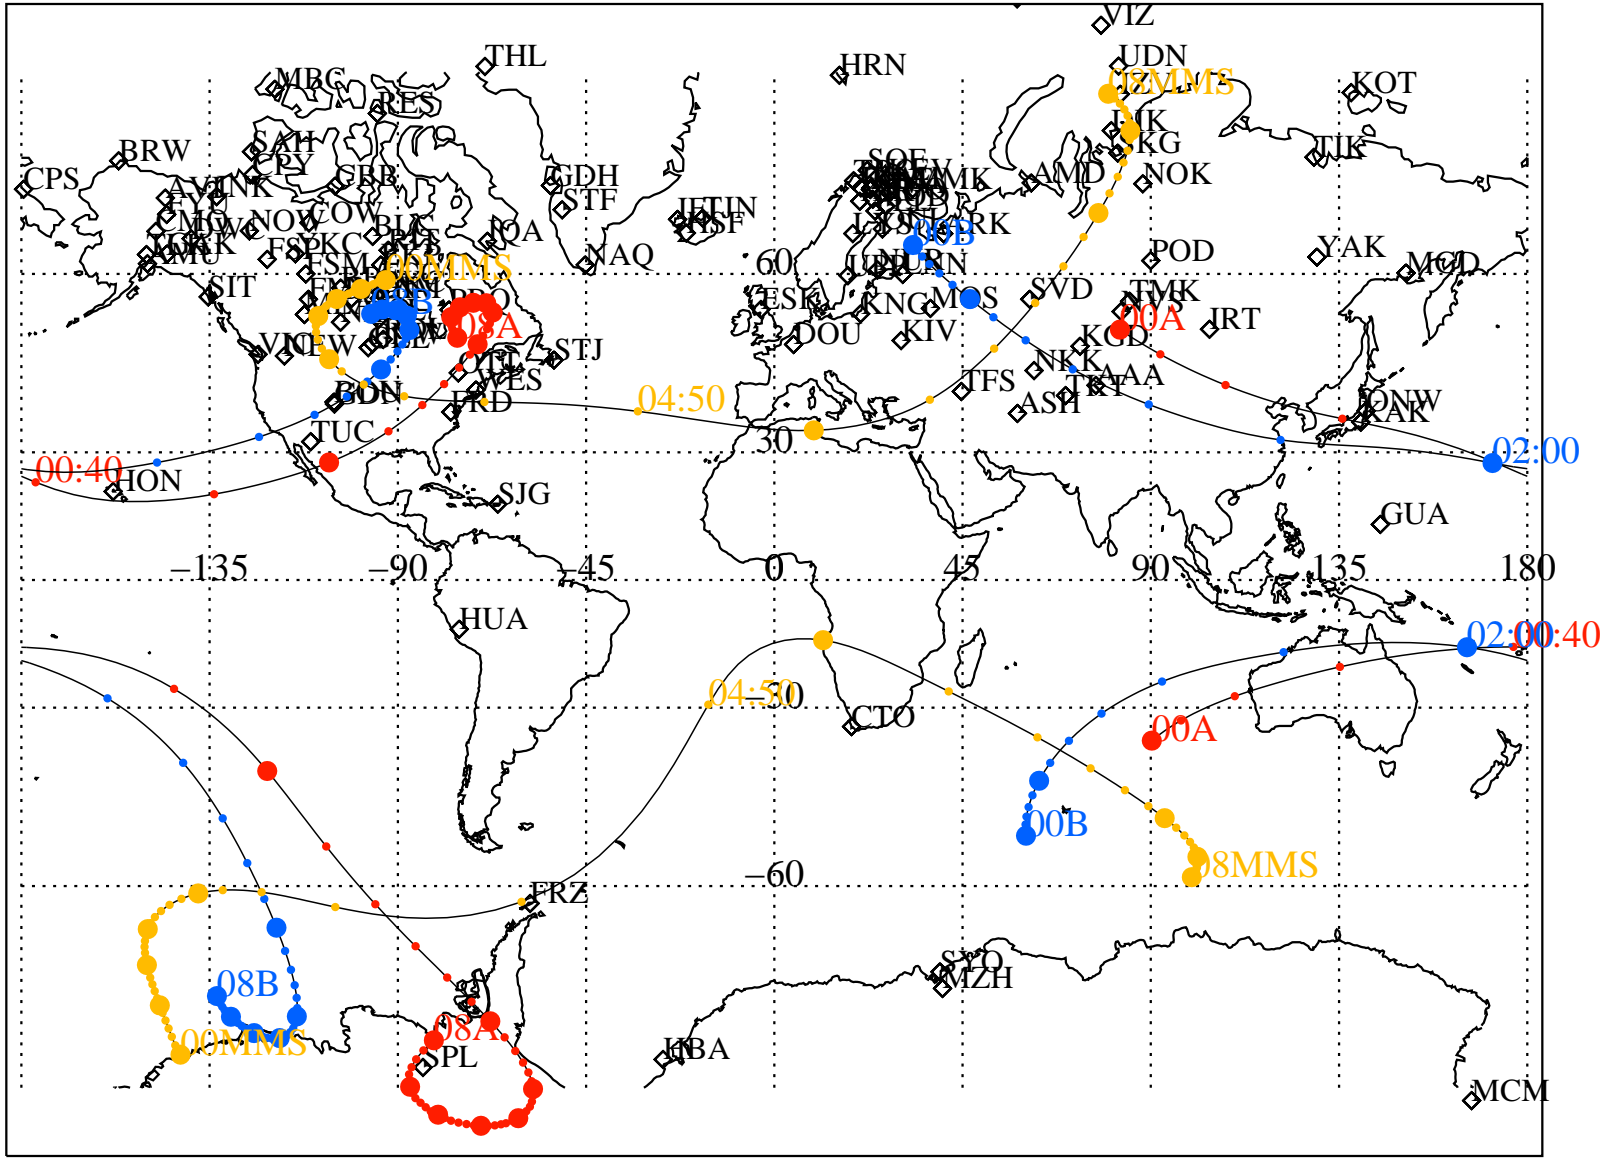

ALE
HELIO S/C ORBITS 2016 297 (10/23) 00:00 to 2016 297 (10/23) 08:00

RBSPA-A, RBSPB-B, CNOFS-CN, MMS1-MMS,