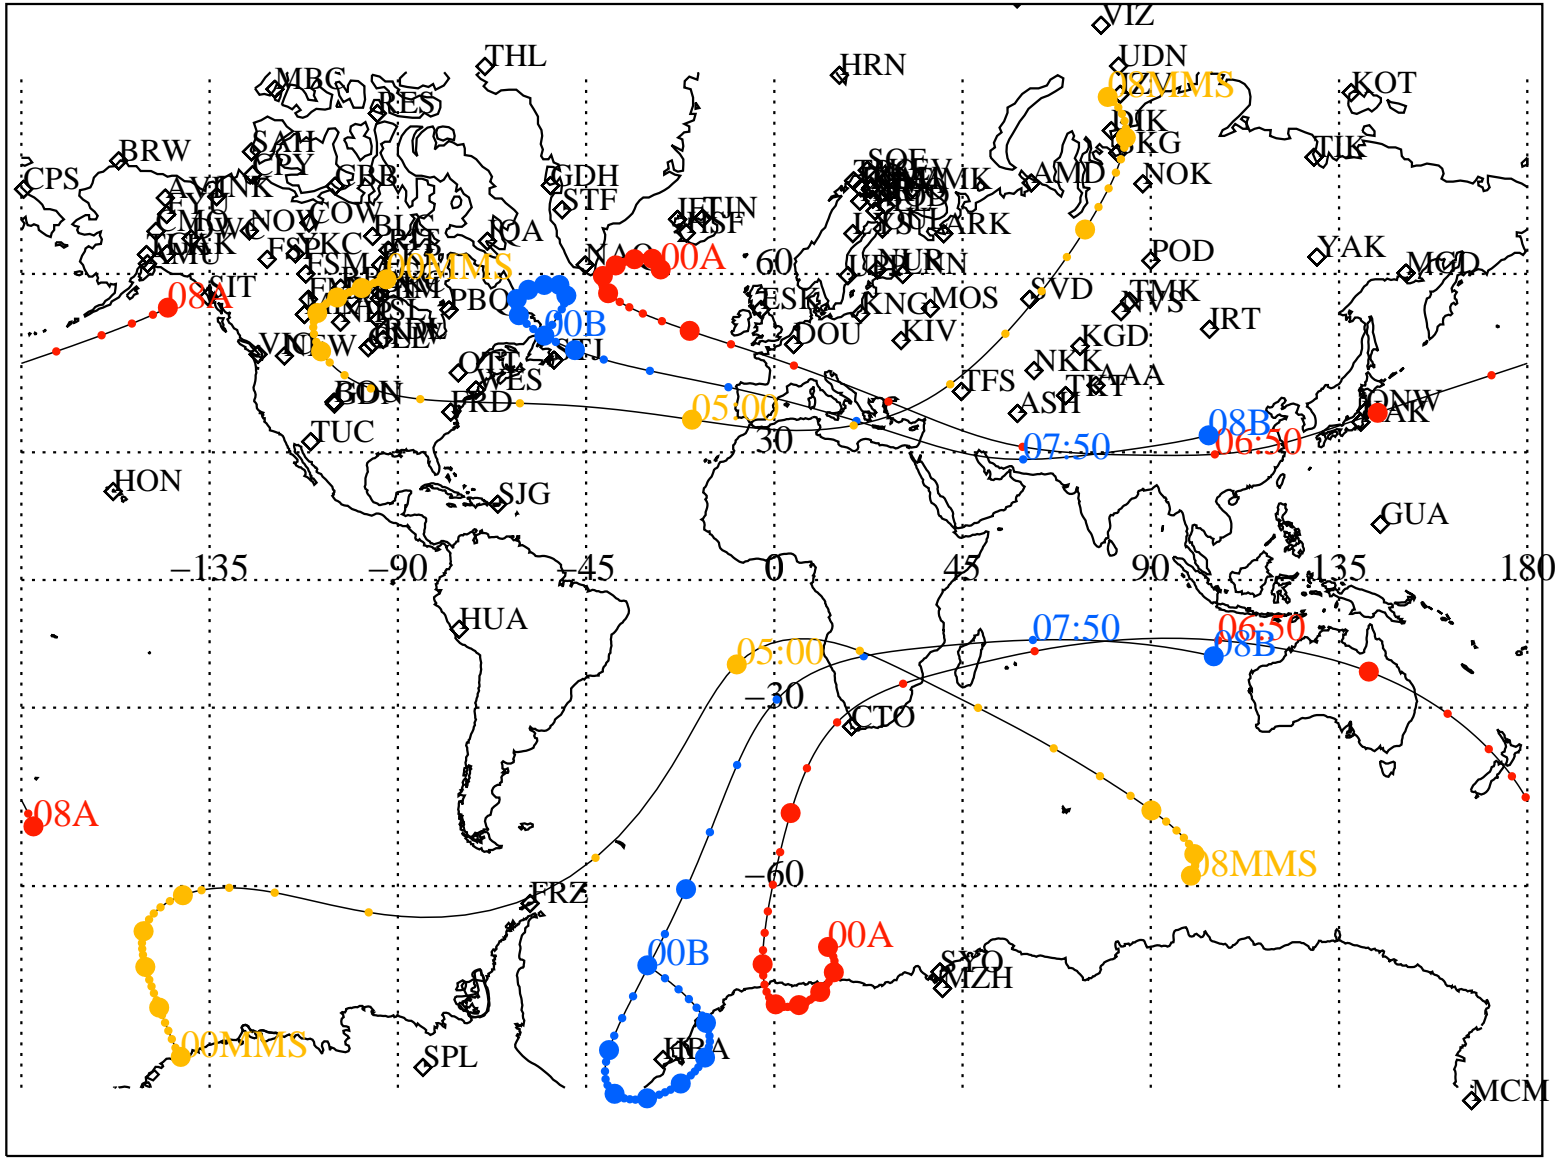

ALE
HELIO S/C ORBITS 2016 296 (10/22) 00:00 to 2016 296 (10/22) 08:00

RBSPA-A, RBSPB-B, CNOFS-CN, MMS1-MMS,