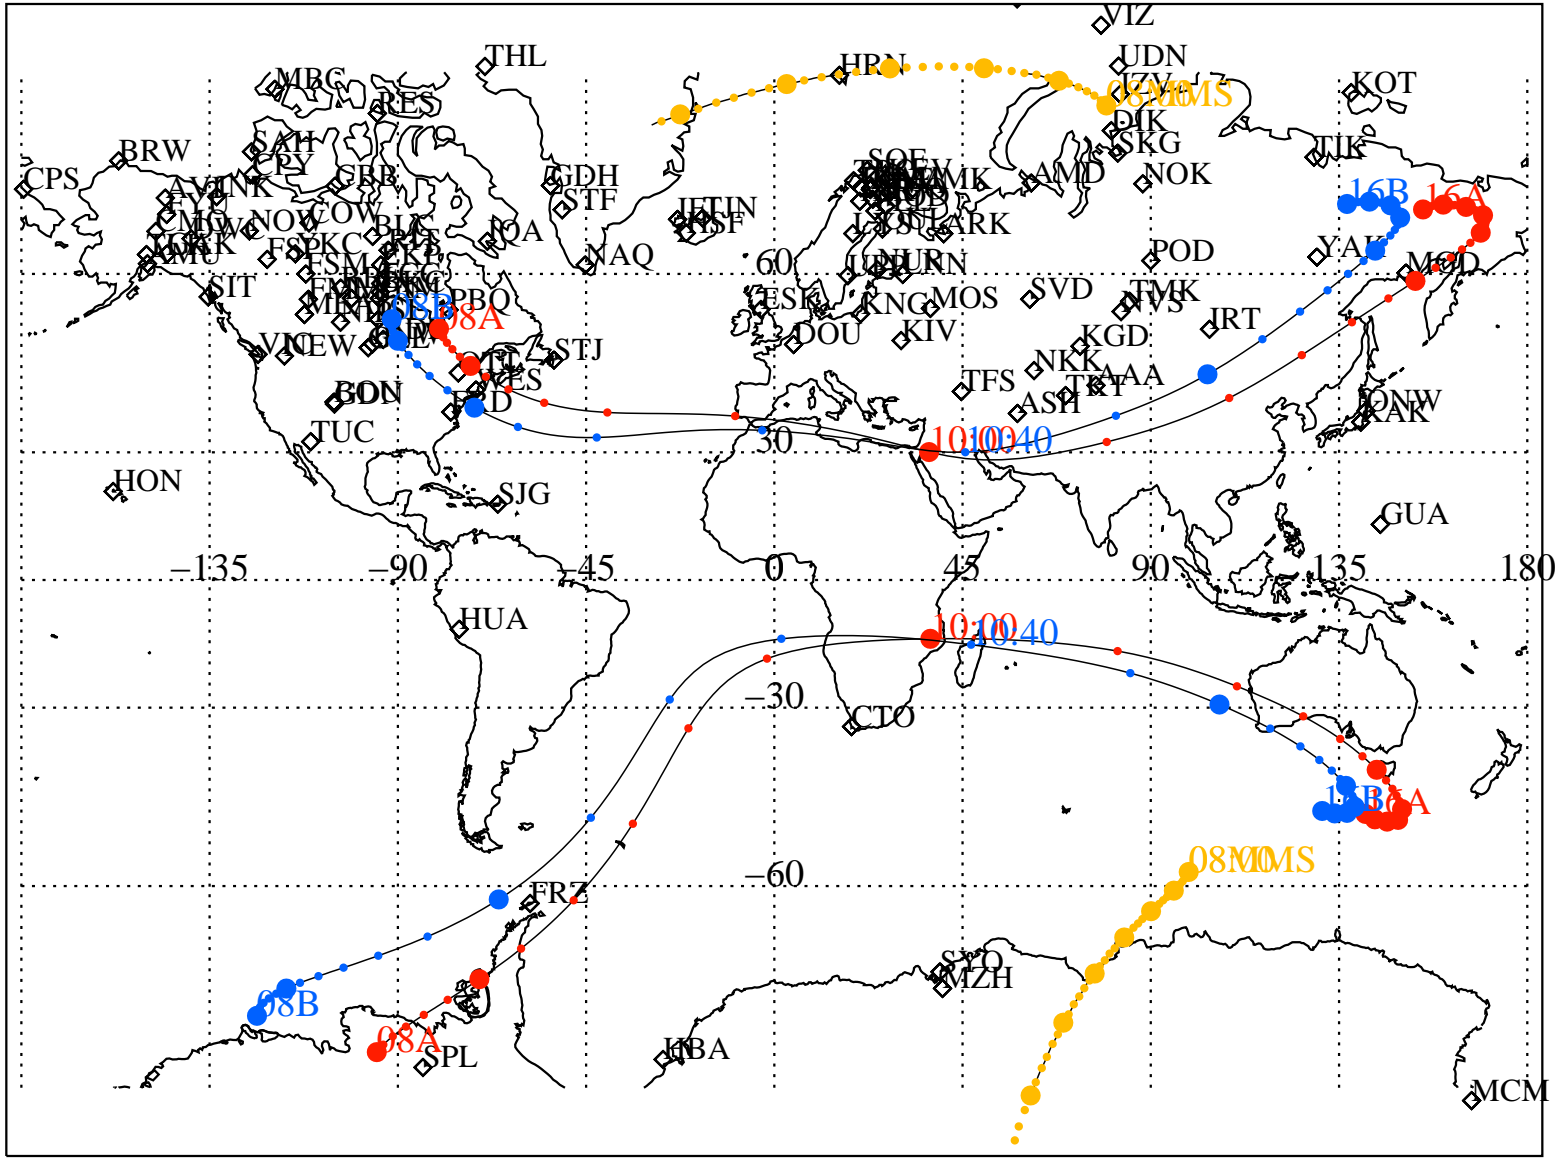

ALE
HELIO S/C ORBITS 2016 294 (10/20) 08:00 to 2016 294 (10/20) 16:00

RBSPA-A, RBSPB-B, CNOFS-CN, MMS1-MMS,

16MMS